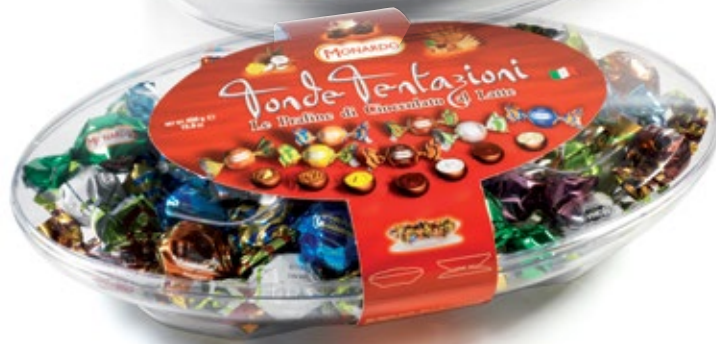

"Pirofila" Praline Assortite

Scatola plastica 450gr

ean 8029044001196

9 pezzi per cartone

art. 5SC

"Tray" packed in

plastic box 450gr

ean 8029044001196

9 pieces per packing case