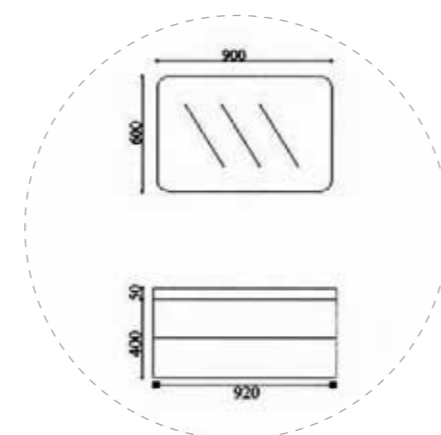

T-920

B005 / Base

- Base sospesa cm. L.92 x P.52 x H.45 (misura compresa di lavello)
- Struttura realizzata con pannelli ecologici di particelle di legno in classe E1 (a bassa emissione di formaldeide)
- Completamente laccato Bianco Lucido
- Lavello in mineralmarmo
- Miscelatore e tappo lavello non compresi
- Guide ammortizzate

B028 / Specchiera

- Specchiera a filo lucido con angoli stondata L.90 x P.4 x H60