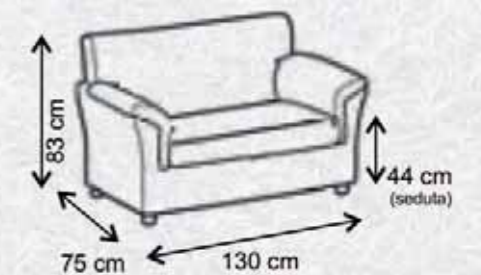

BIANCO
COLORE 01

NERO
COLORE 18

D017

D016

DISEGNO + DIMENSIONI

BEST

divano letto con contenitore

- Divano reversibile composto da elemento 3 posti (con letto estraibile sotto la seduta) + elemento chaise longue (con vano contenitore sotto la seduta).
- Il divano modello Best si trasforma all'occorrenza in un comodo letto, il rivestimento disponibile è in tessuto BROMA nei colori marrone o grigio.
- Il divano è realizzato con imbottitura di qualità con all'interno molle ortopediche per rendere la seduta ancora più confortevole.
- divano cm. L.268 H.86 P.85/152 seduta H.46
- letto cm. L.212 P.124