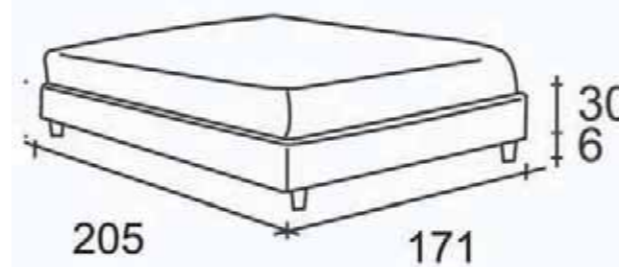

DISEGNO + DIMENSIONI