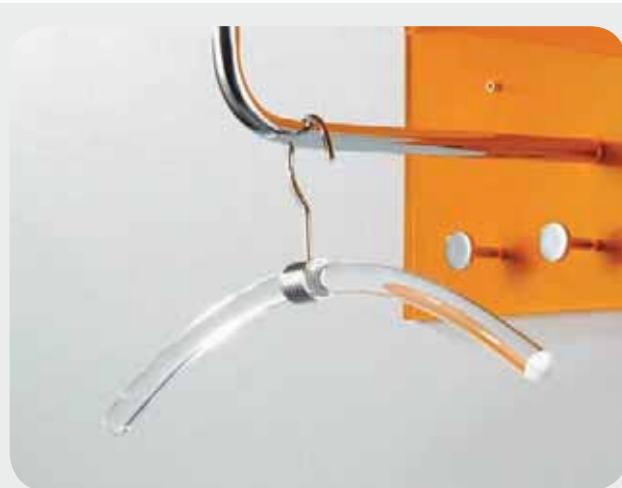

0707

SHEER

gruccia / appendiabiti

- metacrilato trasparente
- cm H.17 x L.47 - Ø16 mm