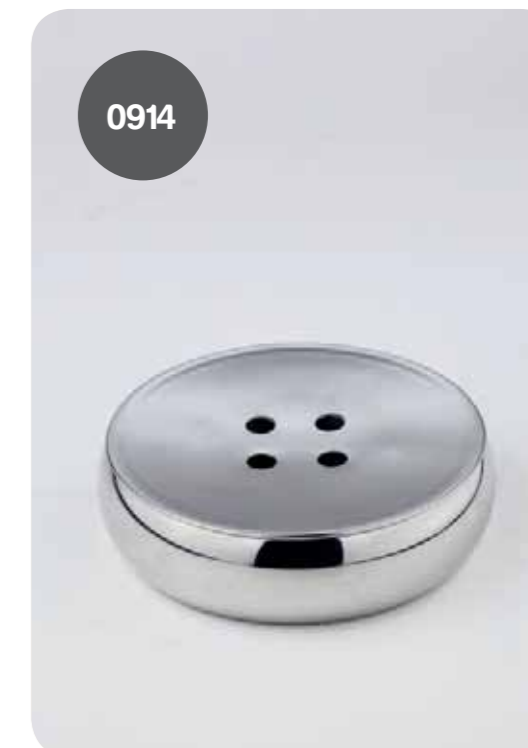

0914 / portasapone

- realizzato in metallo cromato
- cm H.3,5 x Ø11,5