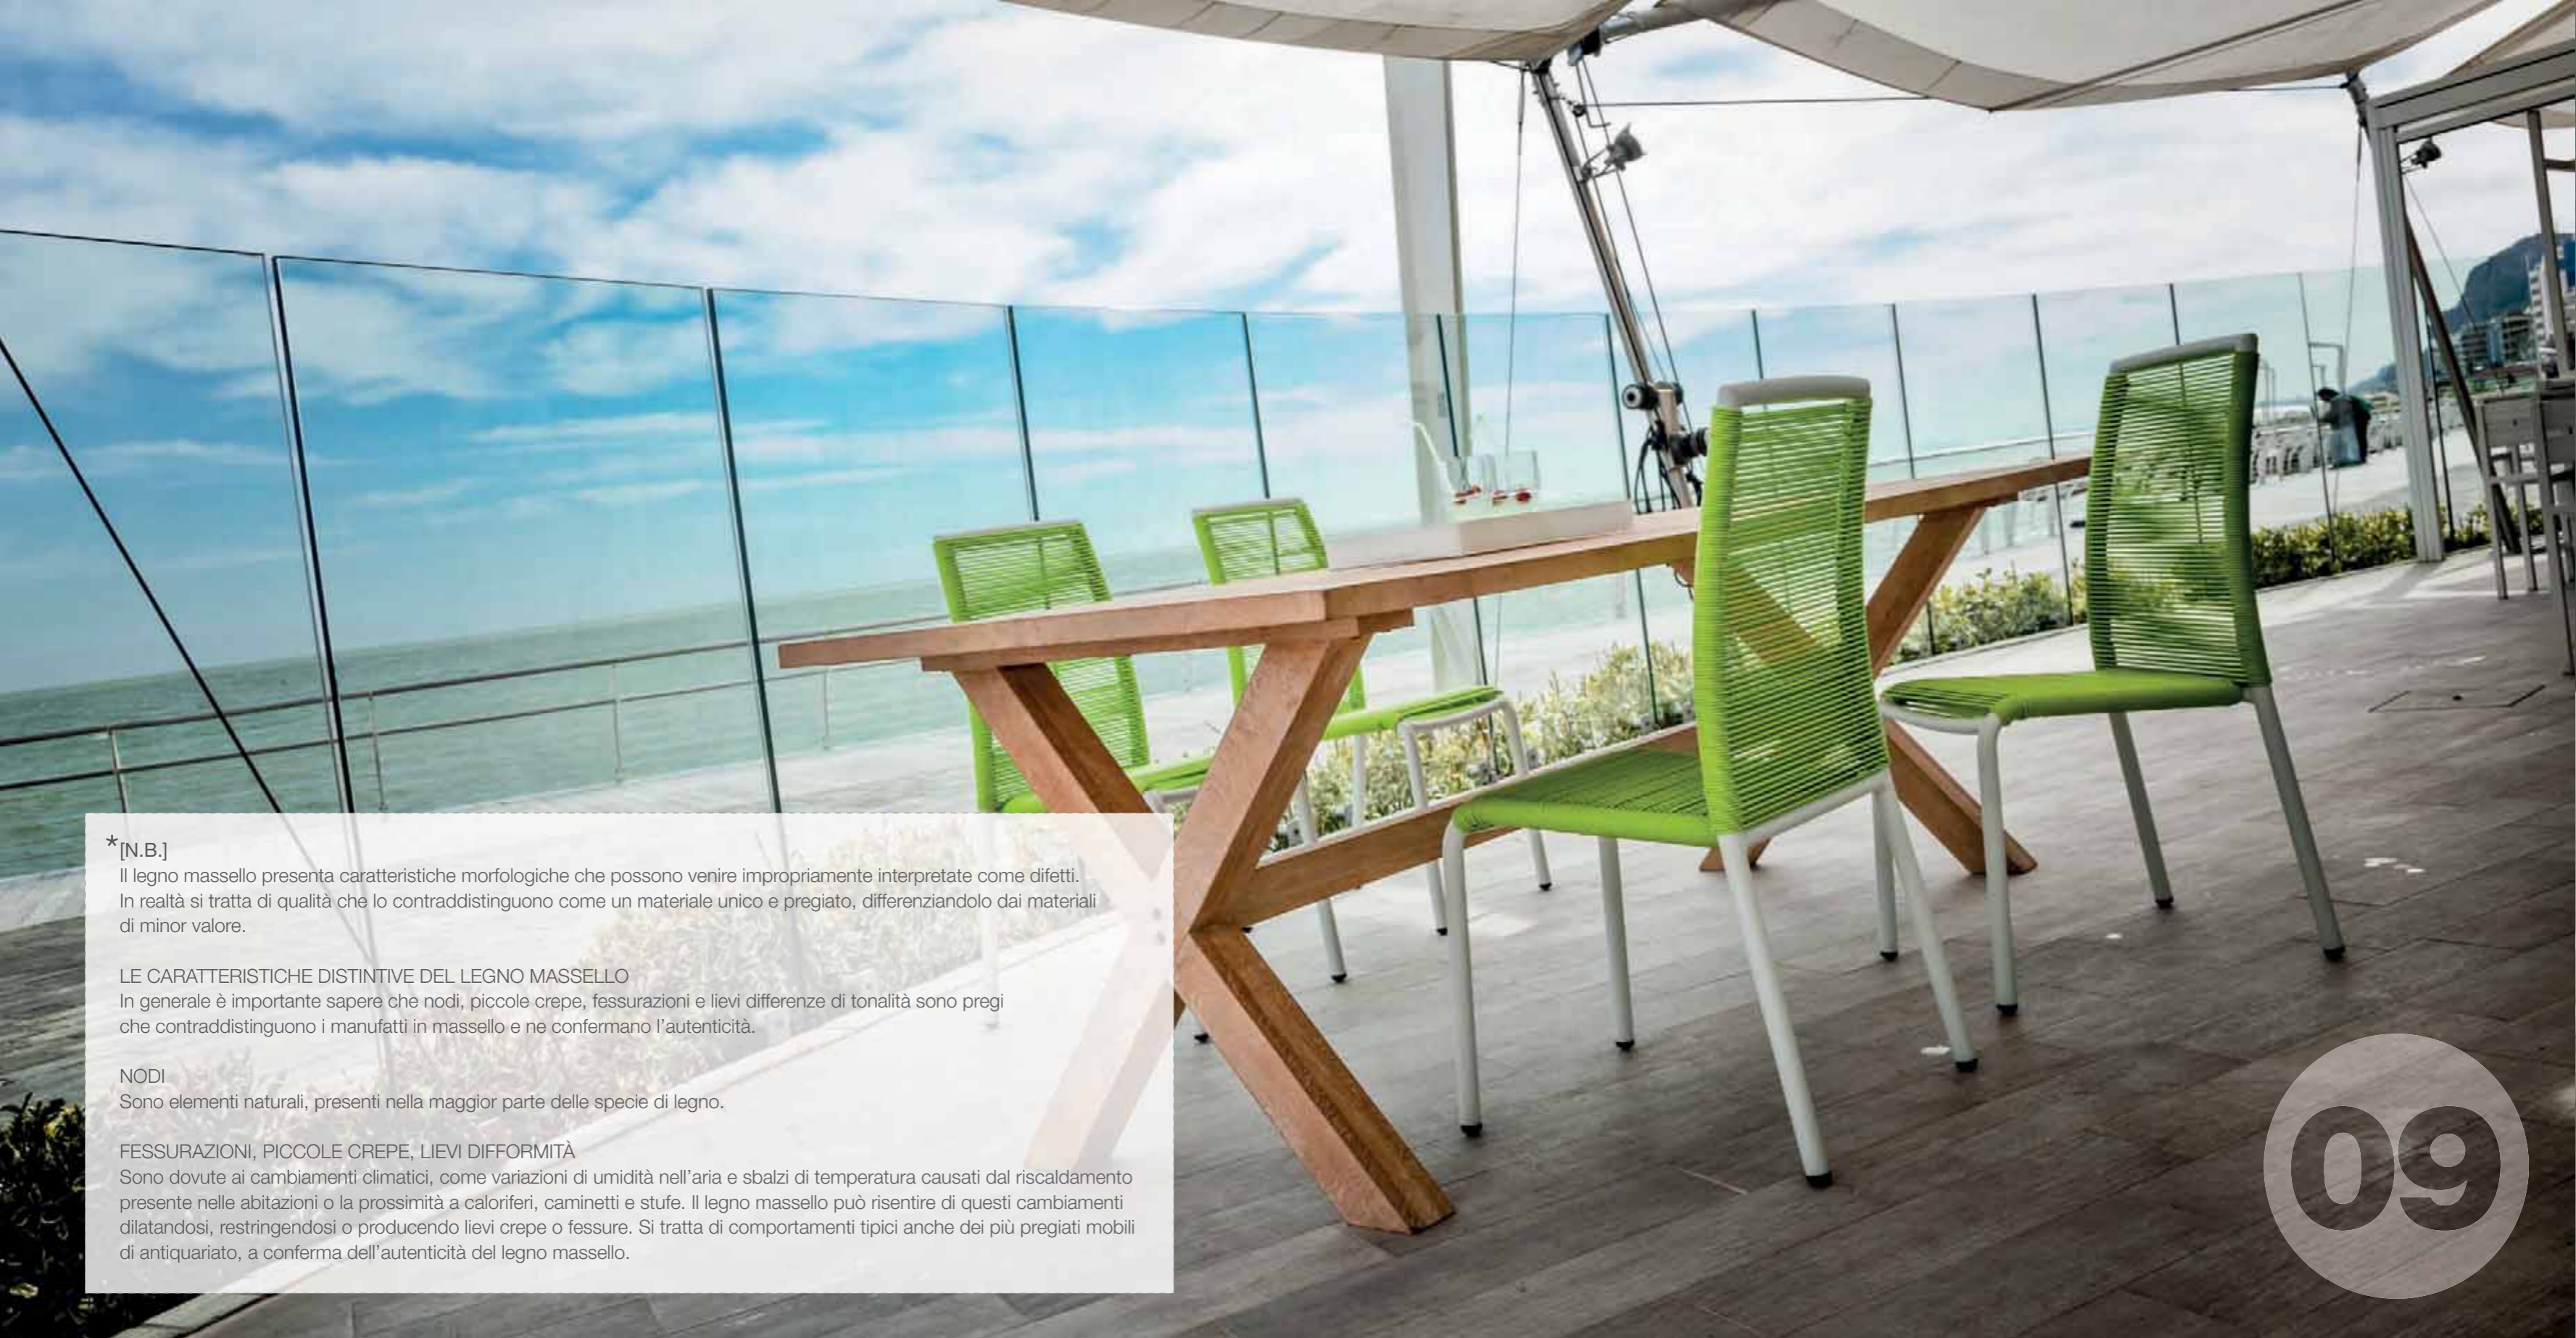

*[N.B.]

Il legno massello presenta caratteristiche morfologiche che possono venire impropriamente interpretate come difetti. In realtà si tratta di qualità che lo contraddistinguono come un materiale unico e pregiato, differenziandolo dai materiali di minor valore.

LE CARATTERISTICHE DISTINTIVE DEL LEGNO MASSELLO

In generale è importante sapere che nodi, piccole crepe, fessurazioni e lievi differenze di tonalità sono pregi che contraddistinguono i manufatti in massello e ne confermano l'autenticità.

NODI

Sono elementi naturali, presenti nella maggior parte delle specie di legno.

FESSURAZIONI, PICCOLE CREPE, LIEVI DIFFORMITÀ

Sono dovute ai cambiamenti climatici, come variazioni di umidità nell'aria e sbalzi di temperatura causati dal riscaldamento presente nelle abitazioni o la prossimità a caloriferi, caminetti e stufe. Il legno massello può risentire di questi cambiamenti dilatandosi, restringendosi o producendo lievi crepe o fessure. Si tratta di comportamenti tipici anche dei più pregiati mobili di antiquariato, a conferma dell'autenticità del legno massello.

09