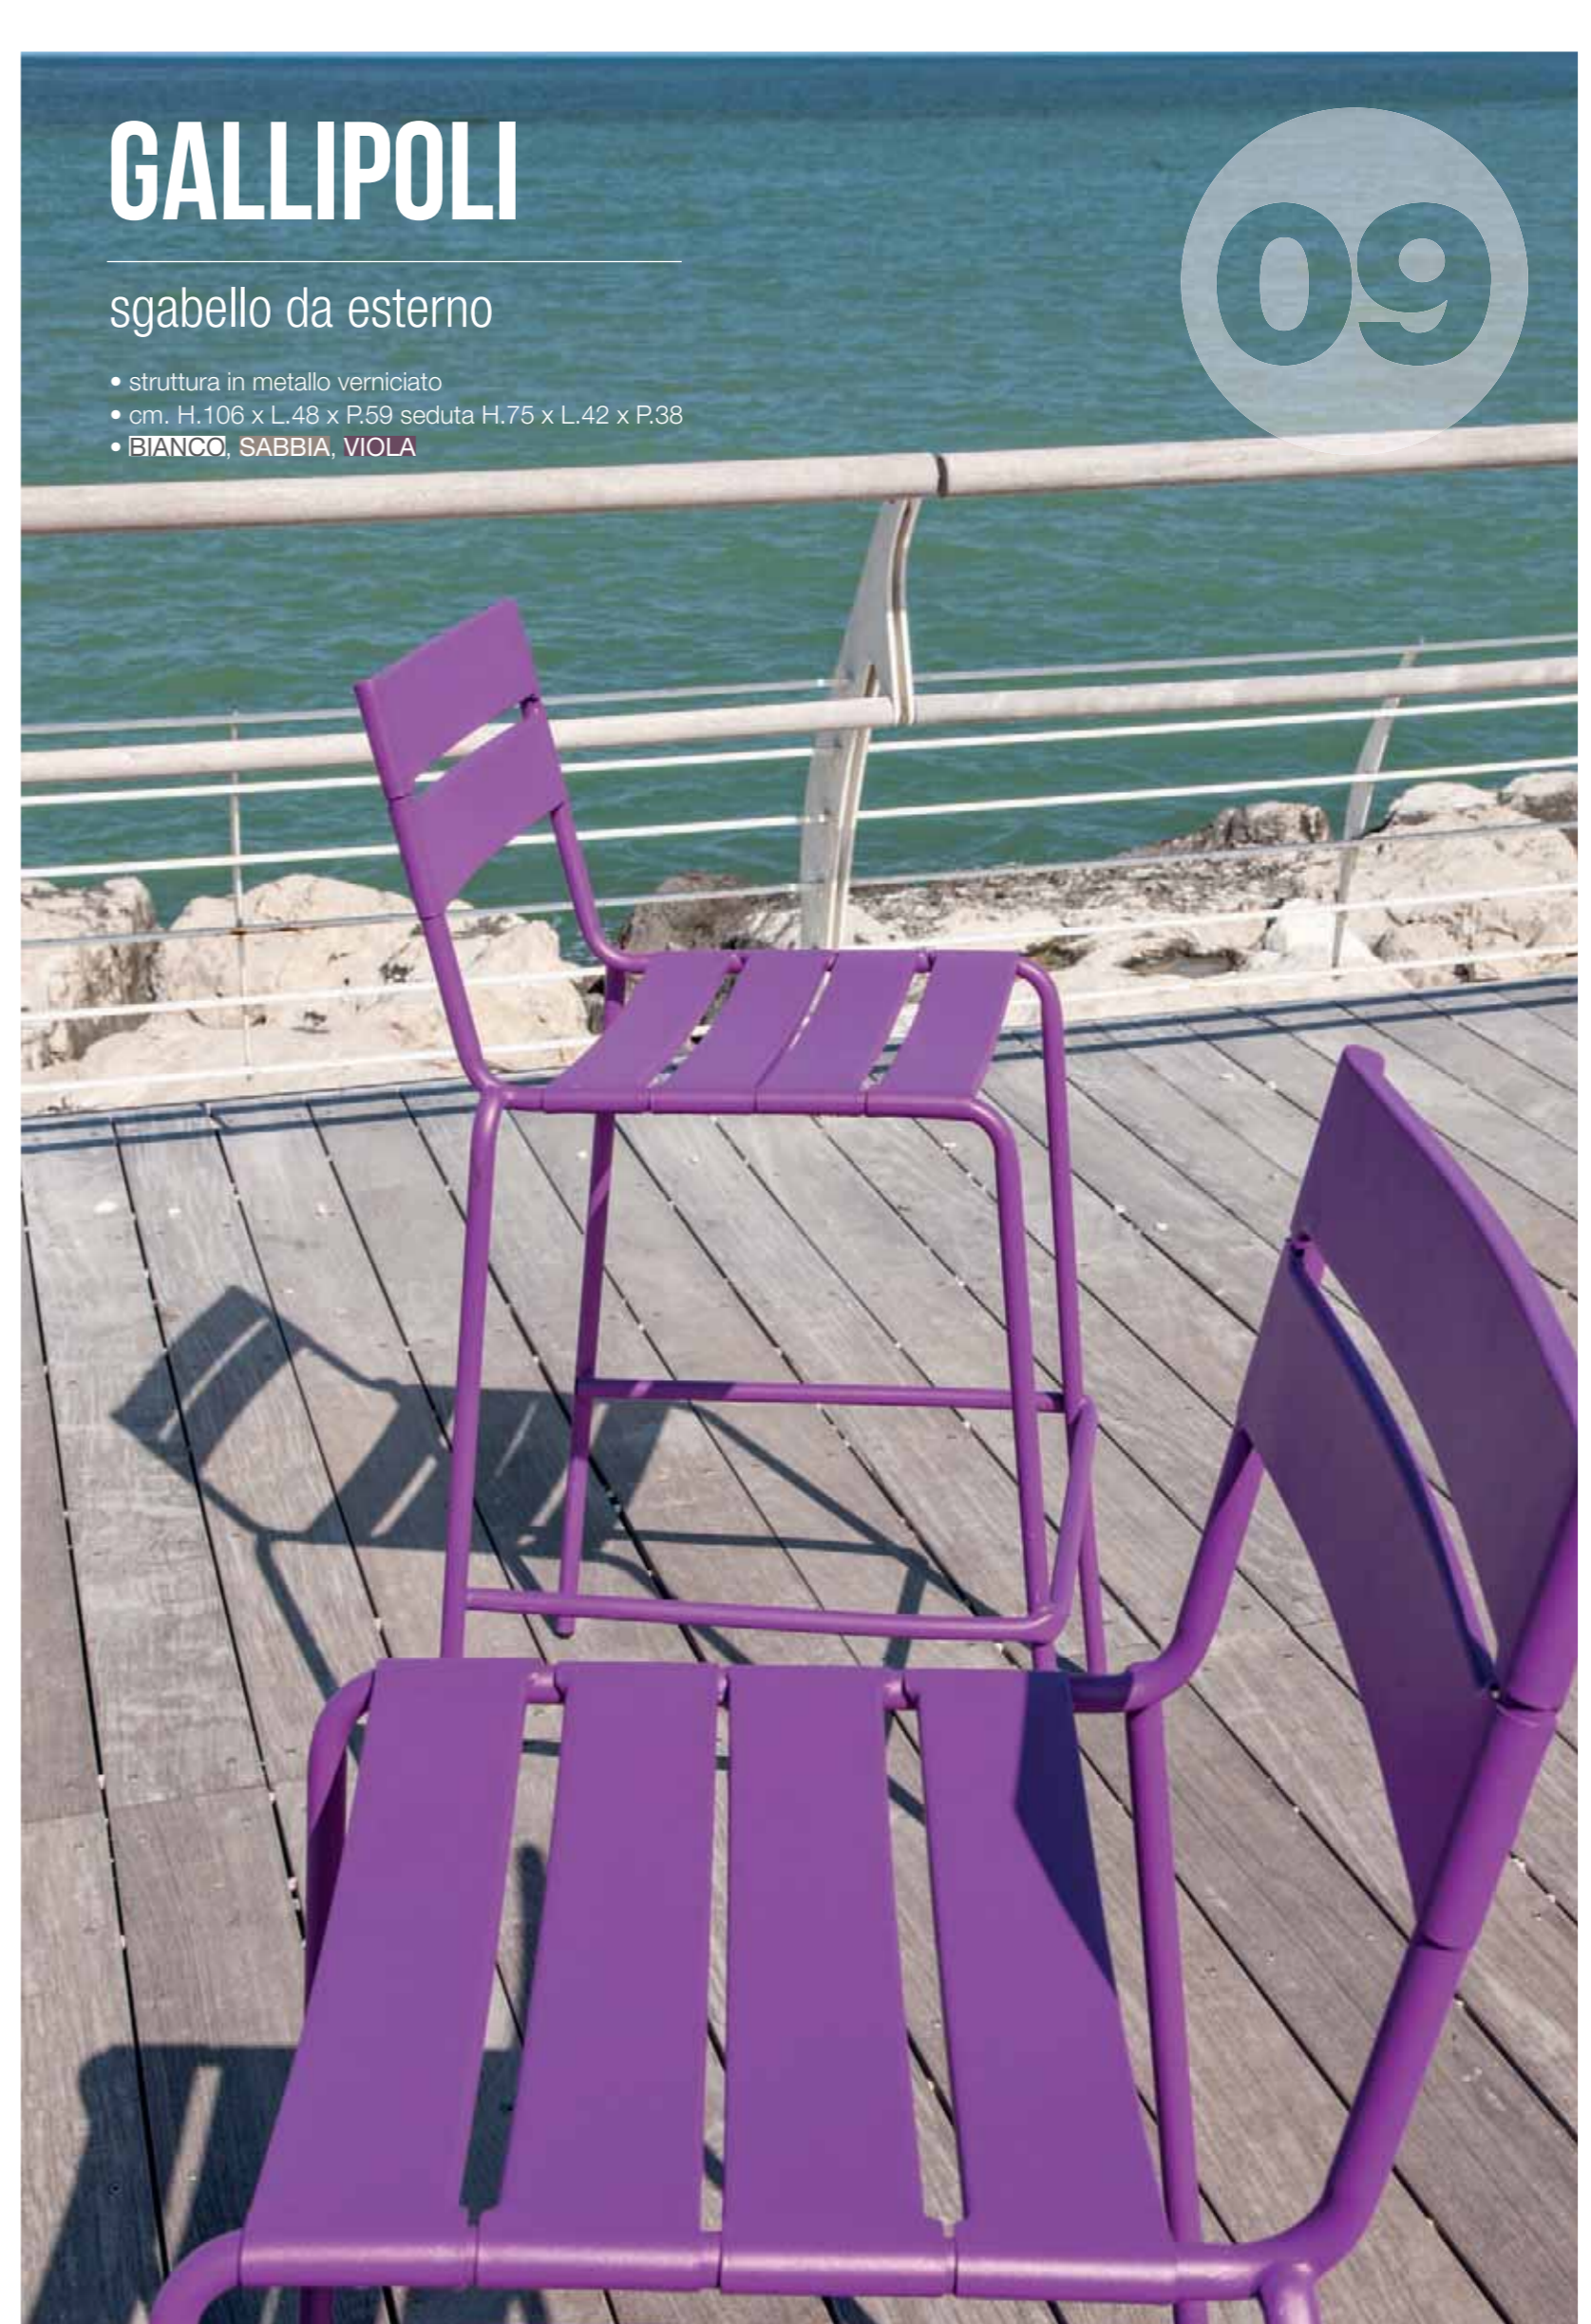

GALLIPOLI

sgabello da esterno

- struttura in metallo verniciato
- cm. H.106 x L.48 x P.59 seduta H.75 x L.42 x P.38
- BIANCO, SABBIA, VIOLA

09

1415