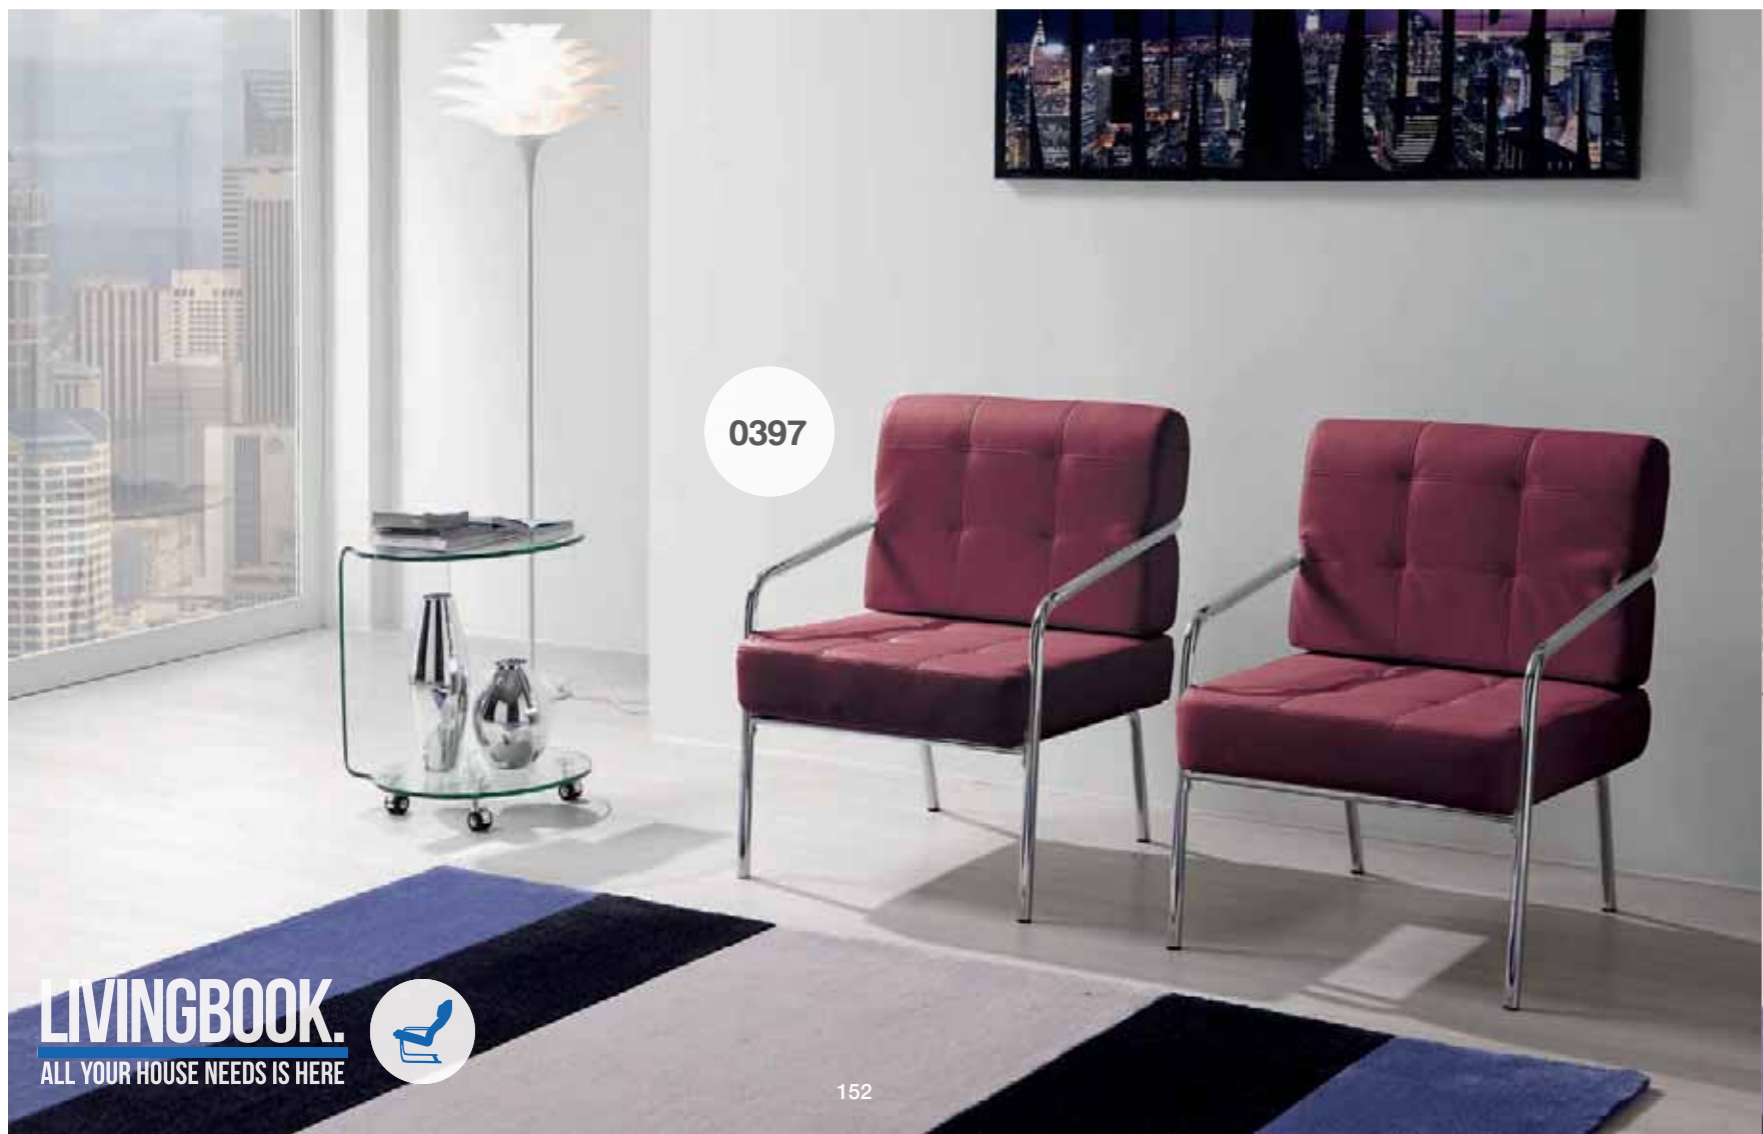

JAZZ

divano, poltrona

- rivestimento in pelle ecologica bianca o bordeaux
- struttura in metallo cromato
- divano cm. H.84 x L.136 x P.69 seduta H.46
- poltrona cm. H.84 x L.65 x P.69 seduta H.46
- **BIANCO**, **BORDEAUX**

0394

0395

05

0397

0396