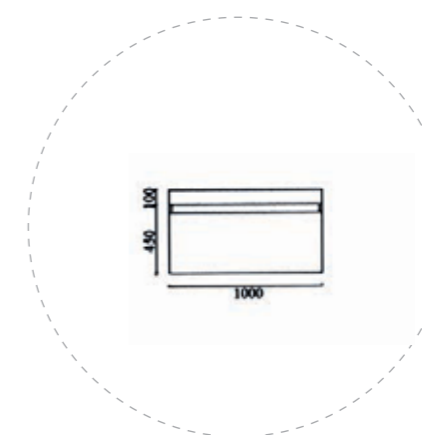

A-1000 B

B001 / Base

- Base sospesa cm. L. 100 x P.48 x H.55 (misura compresa di lavello)
- Struttura realizzata con pannelli ecologici di particelle di legno in classe E1 (a bassa emissione di formaldeide)
- Completamente laccato bianco lucido
- Lavello in mineralmarmo
- Miscelatore e tappo lavello non compresi
- Cestone con cassetto interno con guide ammortizzate