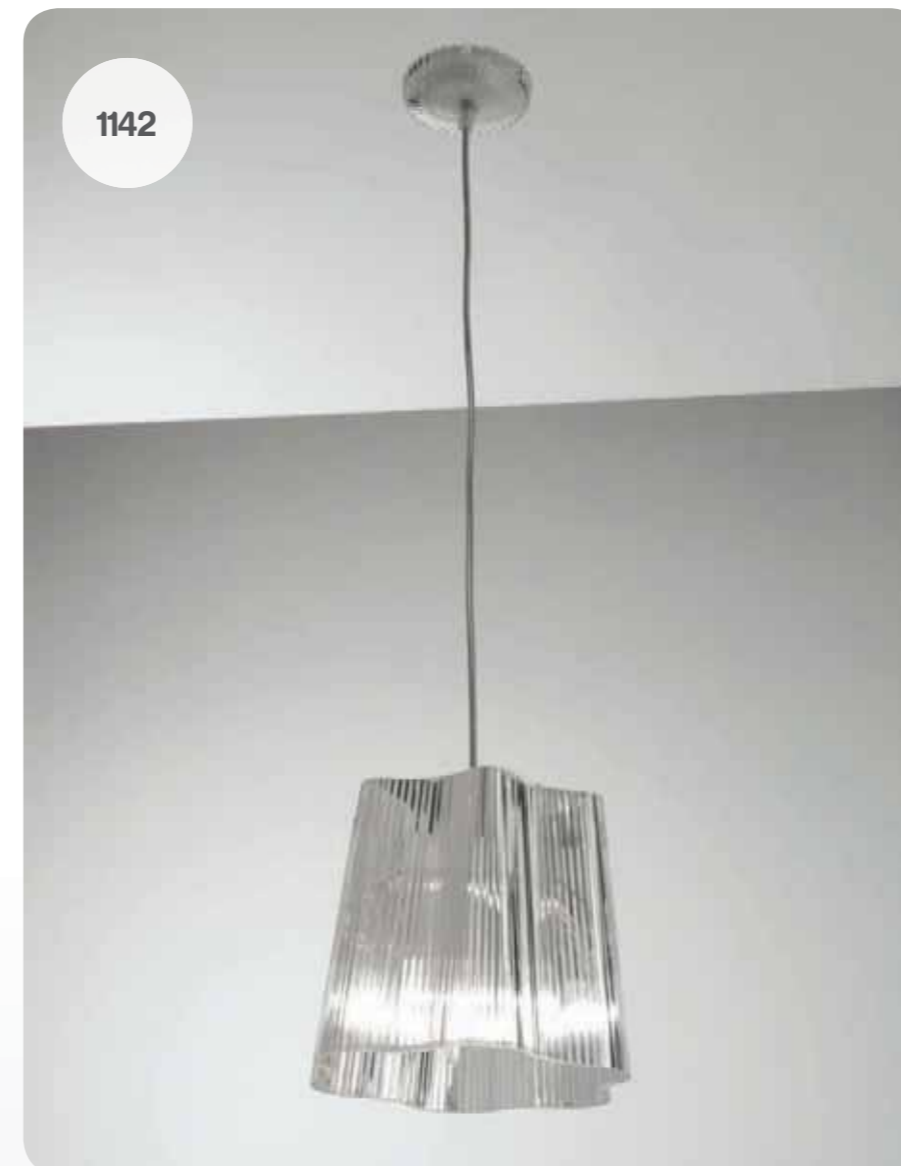

lampadario

- realizzato con fili di alluminio distanti 5 mm
- cm Ø.40 x H.80
- filo elettrico cm. L.100
- predisposto per nr.3 lampadine E27 max 60W (non in dotazione)

11

1142

ONDA

lampadario

- paralume acrilico trasparente
- cm Ø.24 x H.150
- predisposto per nr.1 lampadine E14 max 60W (non in dotazione)