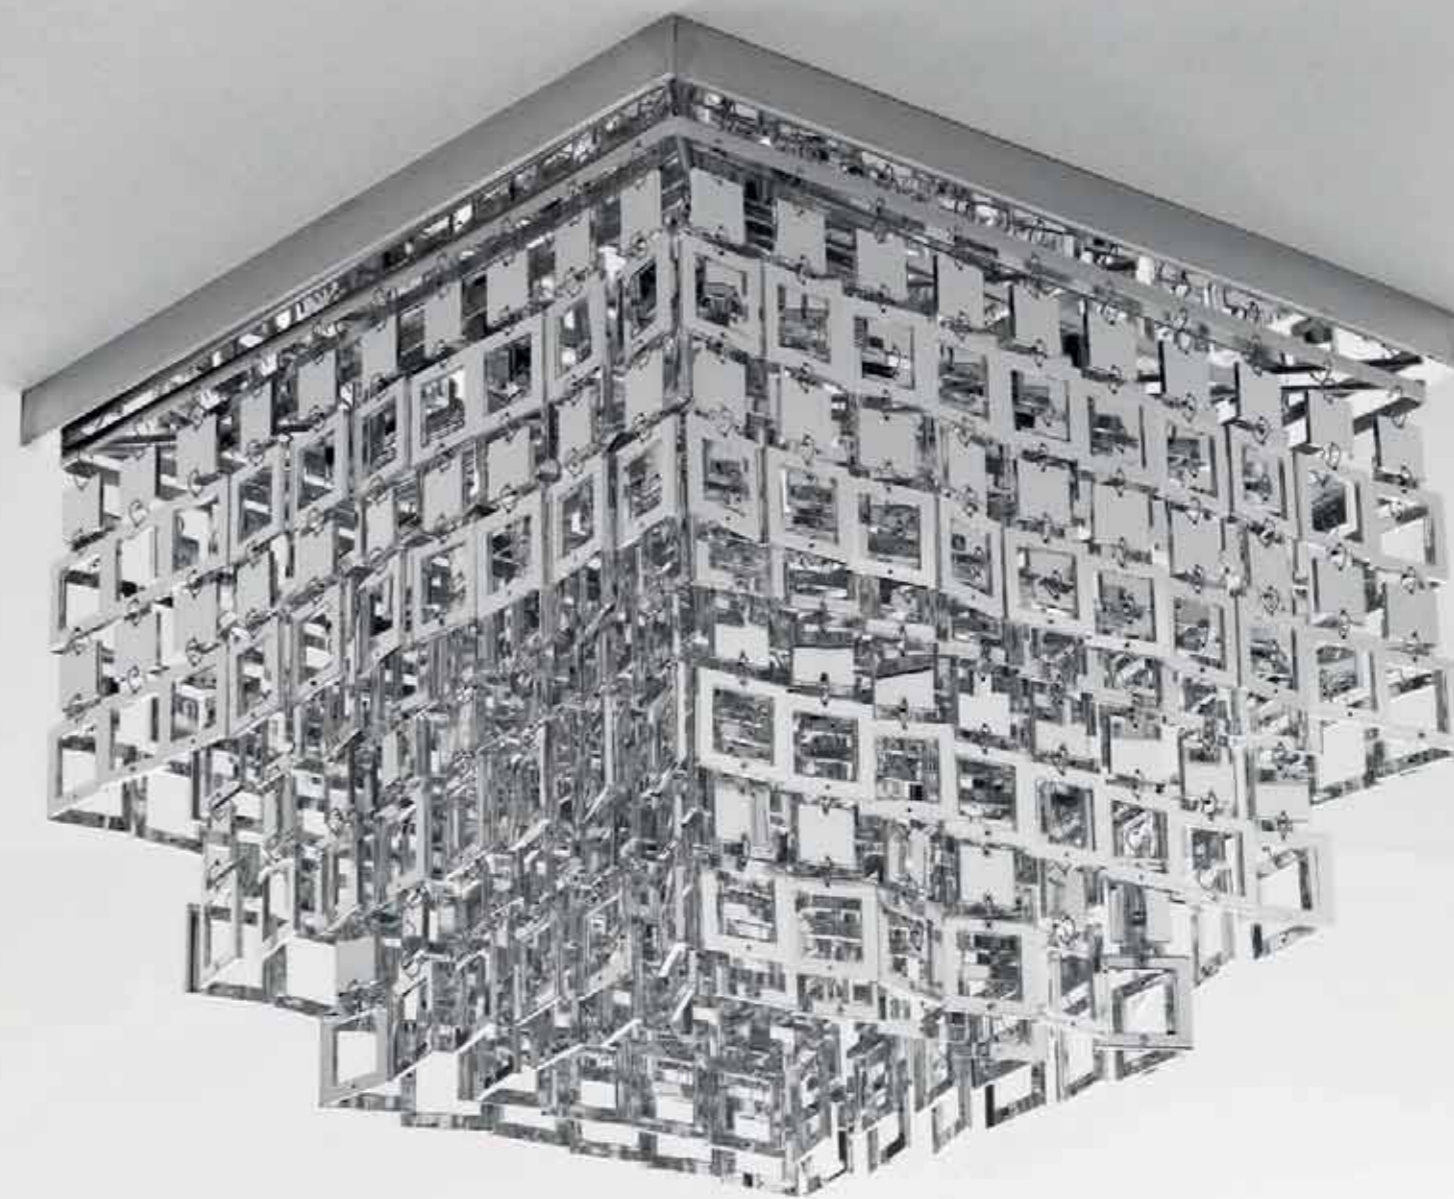

CHIC

plafoniera

- struttura realizzata in metallo cromato
- pendenti in plastica cromata da cm. 4x4
- cm. H.36 L.42 P.42
- predisposto per nr.4 lampadine E14 max 40w (non in dotazione)