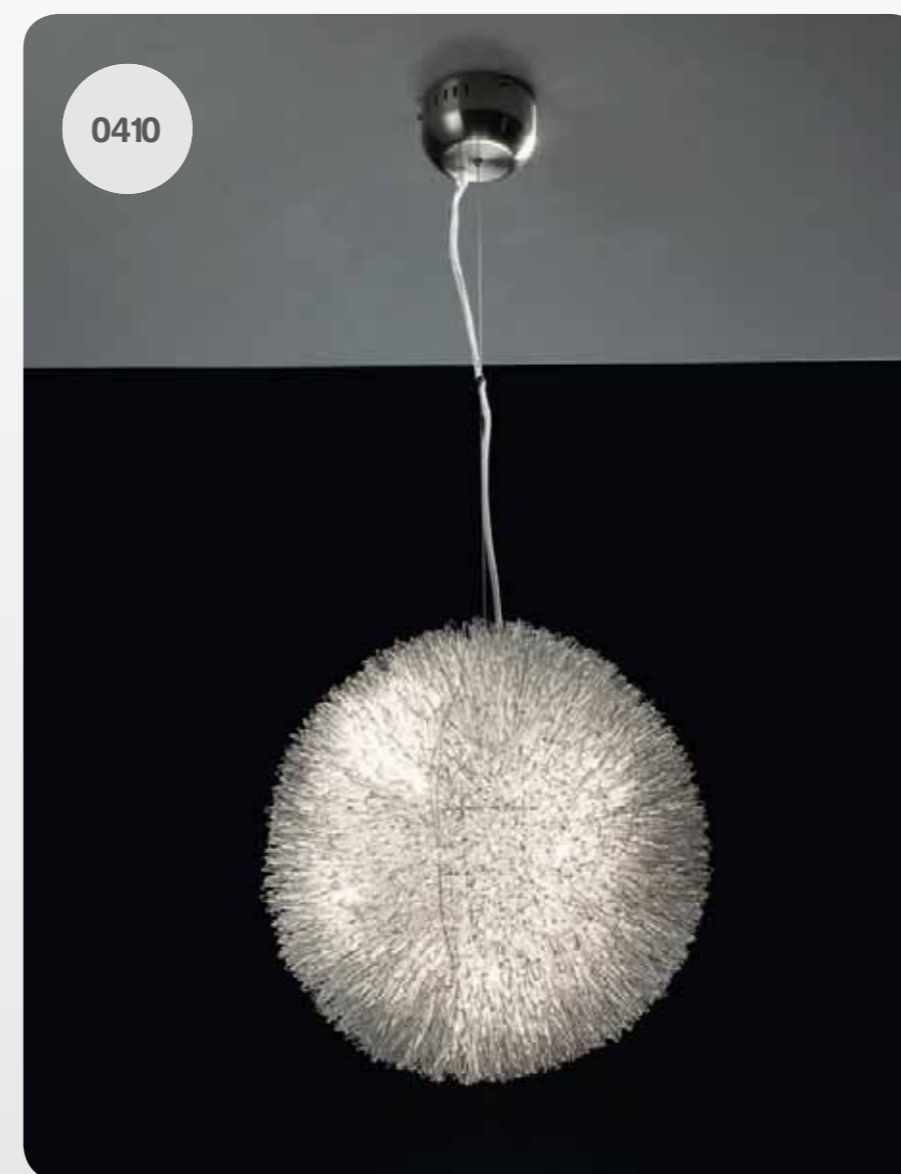

ICE

lampadario

- paralume realizzato con fili di alluminio
- predisposto per nr.8 lampadine G4 12V 20W (non in dotazione)
- cm Ø.45 x H.80
- filo elettrico cm. L.100