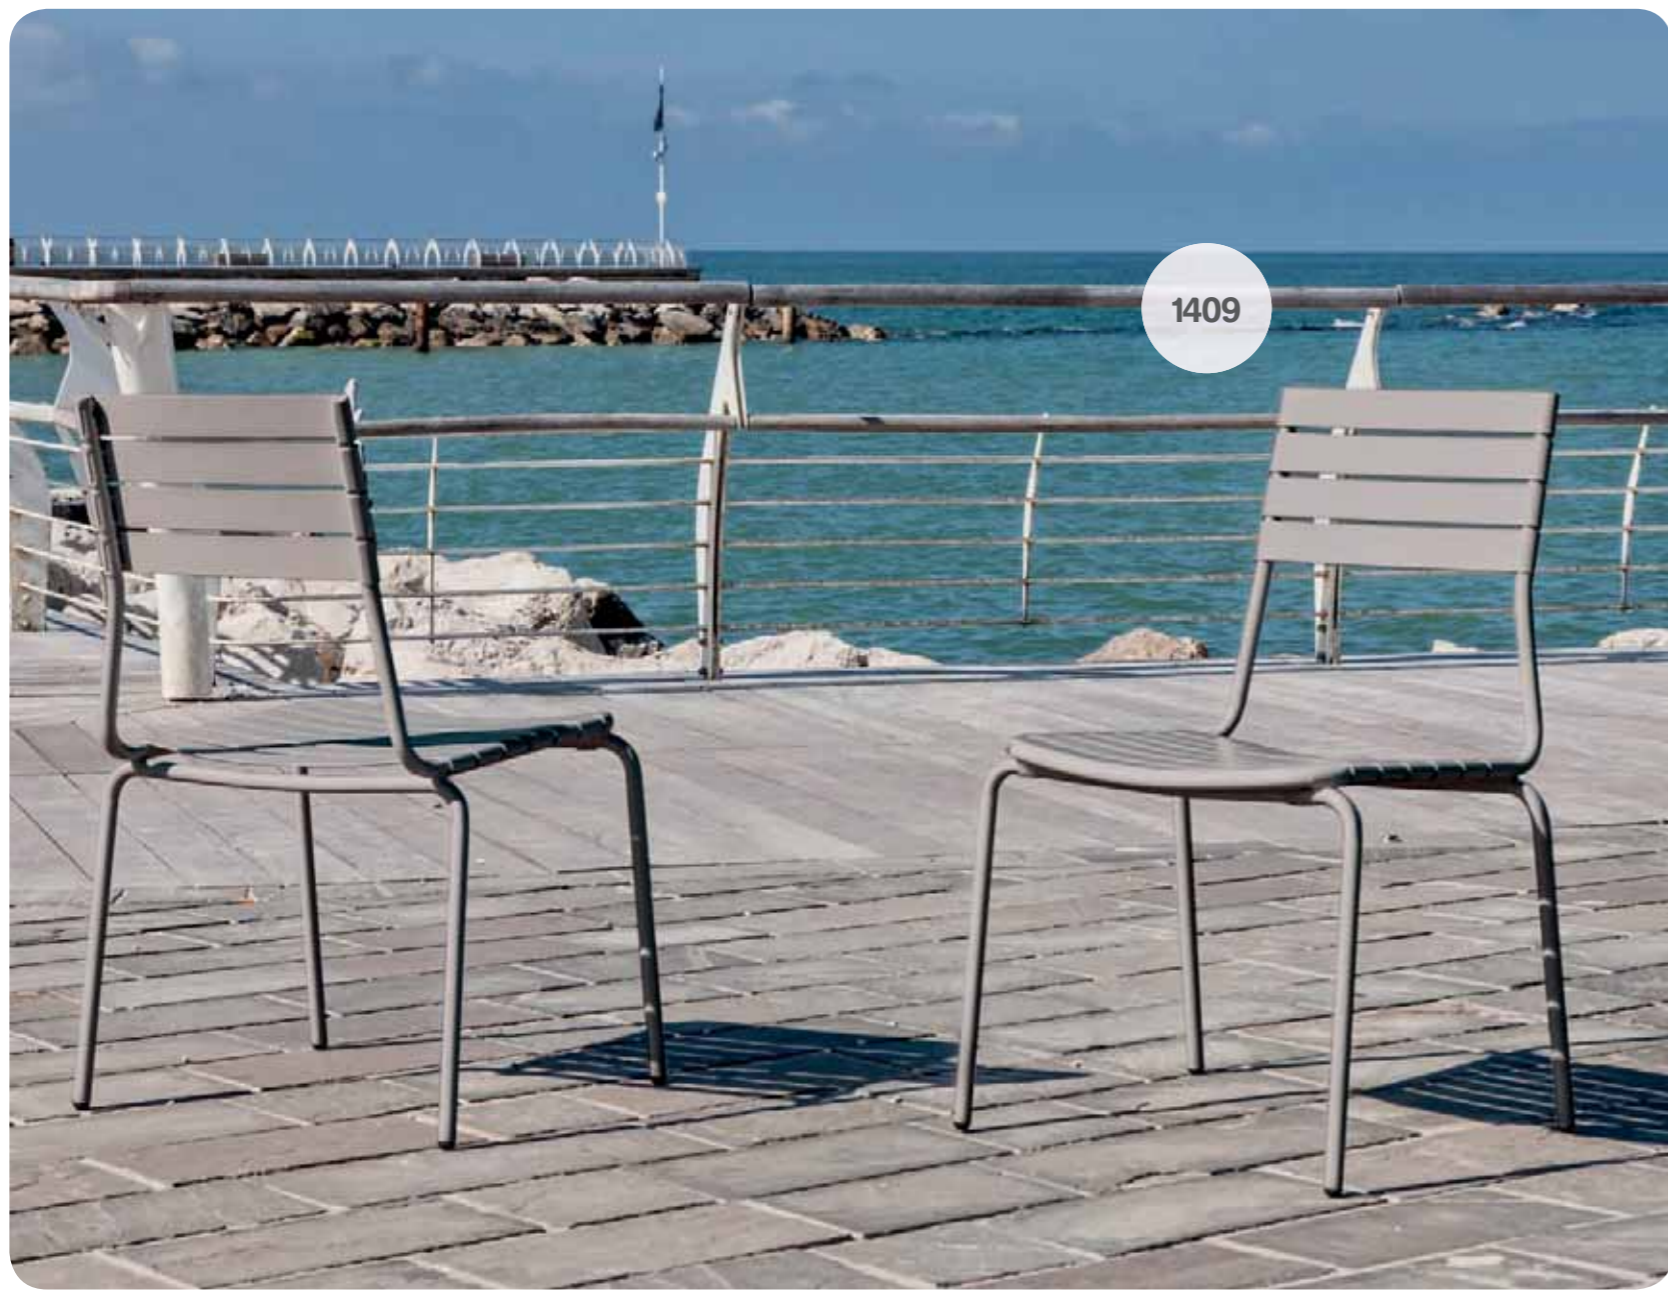

tavolo bar da esterno

- struttura in metallo verniciato
- cm. H.107 x L.70 x P.70
- BIANCO, SABBIA, VIOLA

1414

1413

1412

1409

GALLIPOLI

sedia da esterno