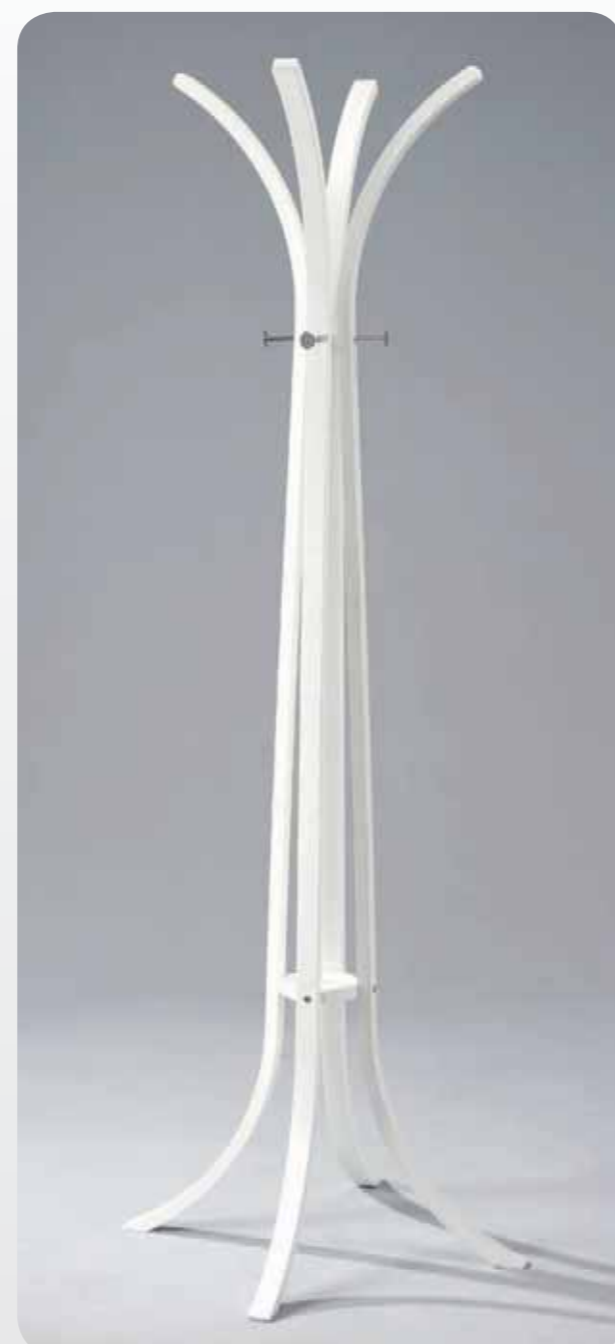

appendiabiti

- legno laccato
- cm. H.180 x L.63 x P.63

0700 COLLURA NERO

0701 COLLURA BIANCO

0953

AMERIGO

appendiabiti

- tubo sezione ovale
- finitura cromato
- cm. H.183 x L.62 x P.62