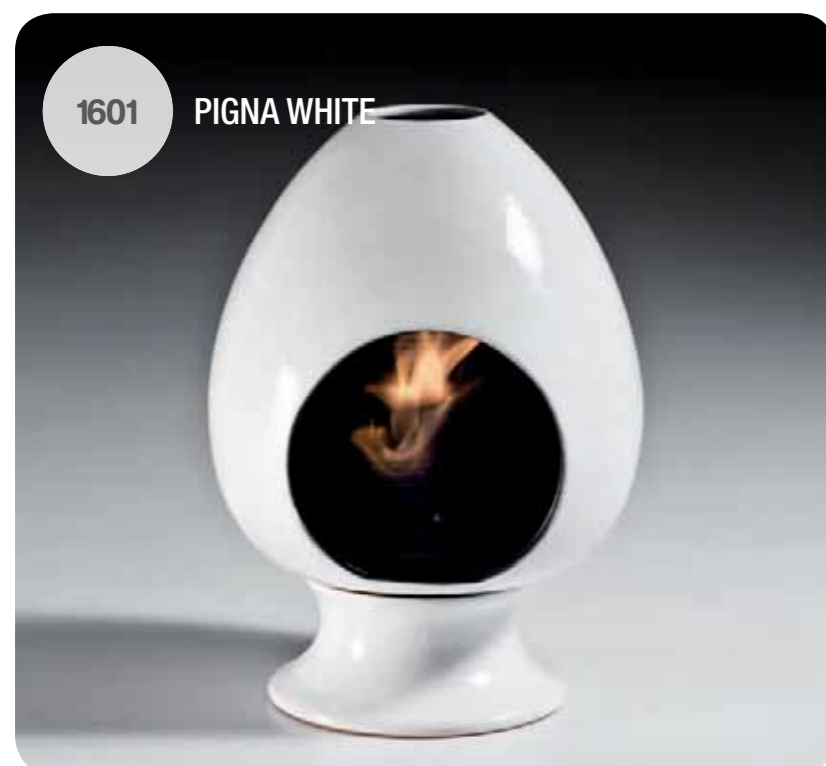

PIGNA

camino a bioetanolo in maiolica

CAMINO A BIOETANOLO IN MAIOLICA MODELLO "PIGNA" MADE IN ITALY.
PRODOTTO ARTISTICO REALIZZATO COMPLETAMENTE A MANO CON MATERIALI D'ELEVATA QUALITÀ.

Il camino è realizzato in maiolica a due cotture interamente a mano, non necessita di canna fumaria, quindi nessuna opera muraria. Grazie alle caratteristiche della ceramica e alla sua forma irradia uniformemente il calore, con solo 250 cl. (costo circa €0,50) di bioetanolo si può riscaldare una stanza di 30 mt quadri. Ogni articolo non sarà mai uguale al successivo; questo ne garantisce l'unicità e originalità. Le due cotture, una a 1000° (fase della biscottatura) e una a 900° (fase vetrificazioni degli smalti), qualificano i nostri articoli come prodotti di lusso nel campo delle ceramiche artistiche.

- Bruciatore in acciaio inox 316 da 500 cc durata circa 5 ore.
- Paletta spegni fiamma in acciaio inox inclusa.
- H cm. 50 Diametro cm.35
- BIANCO, **ROSSO**
- NB. Bioetanolo non incluso nella confezione