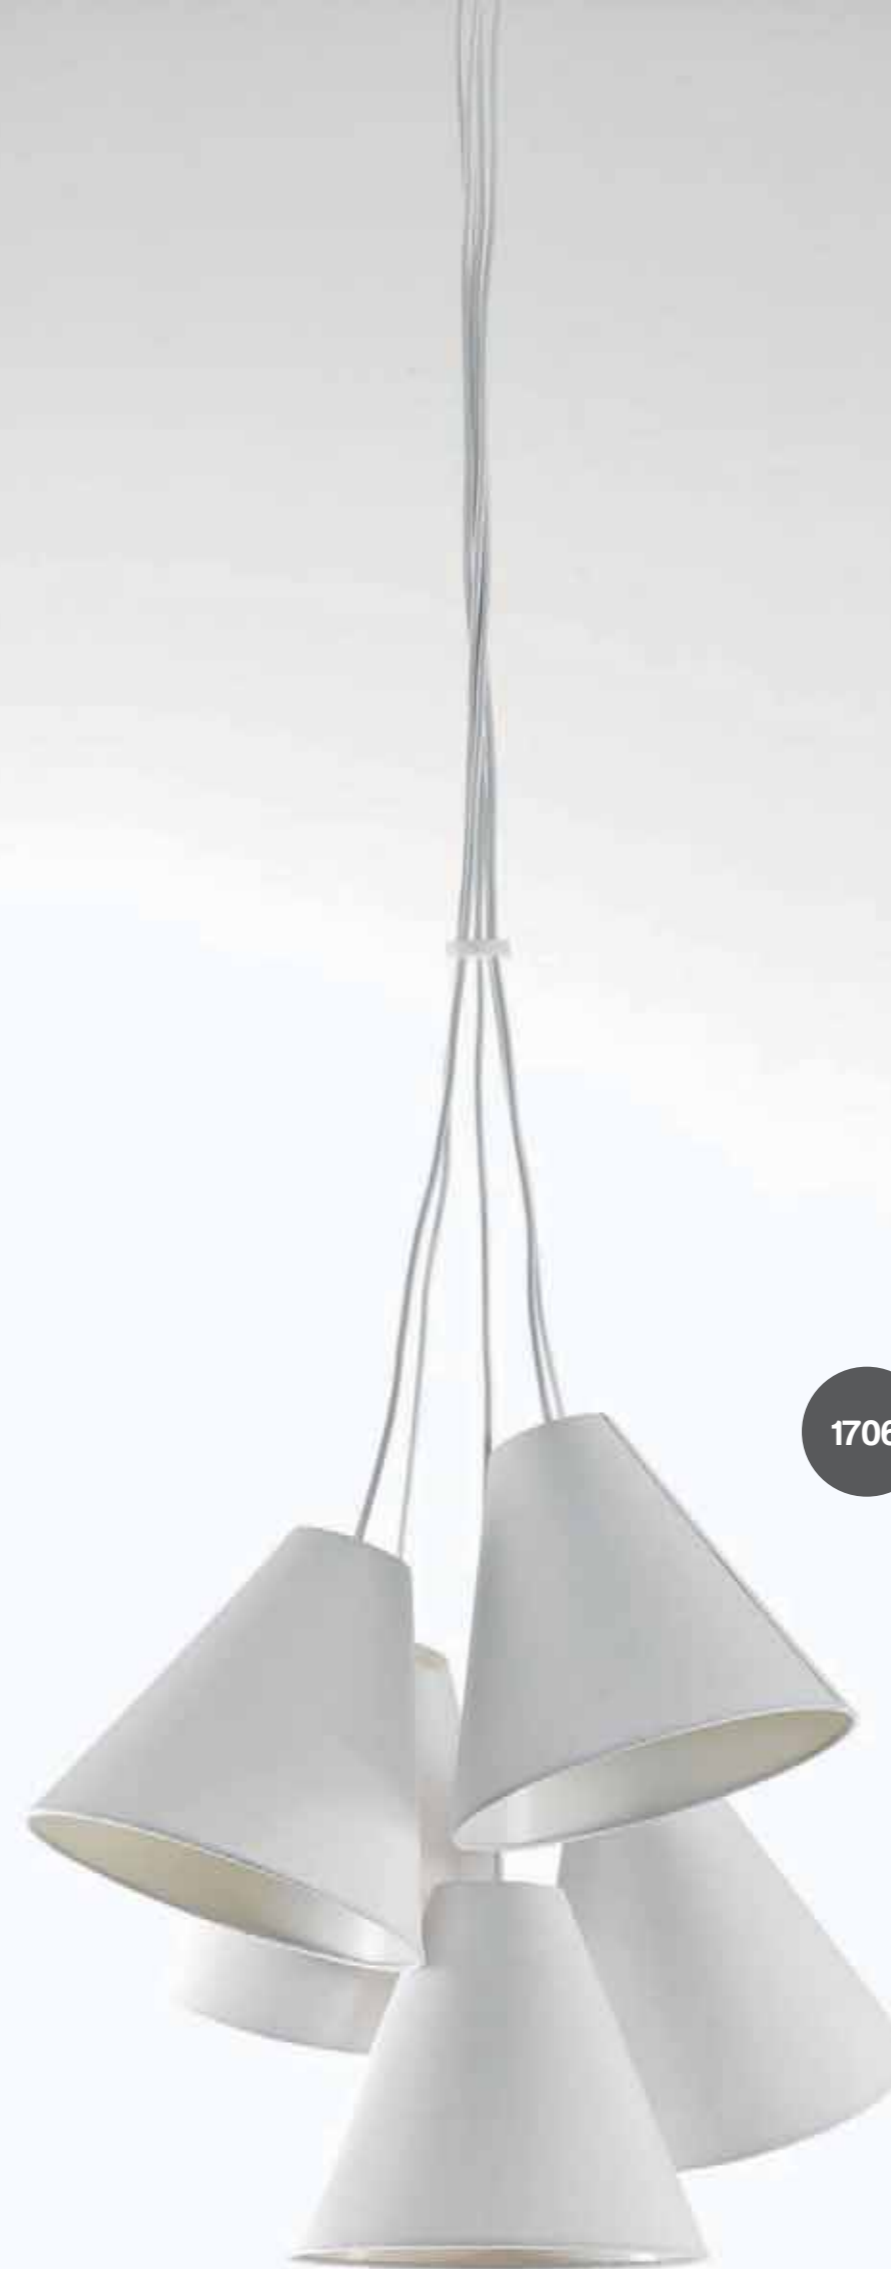

VOGUE

lampadario 5 luci

- lampadario a 5 luci
- cappello coprilampada in stoffa bianca
- cappello cm. Ø.18/25 H.22
- predisposto per nr.5 lampadine E27 max 40W