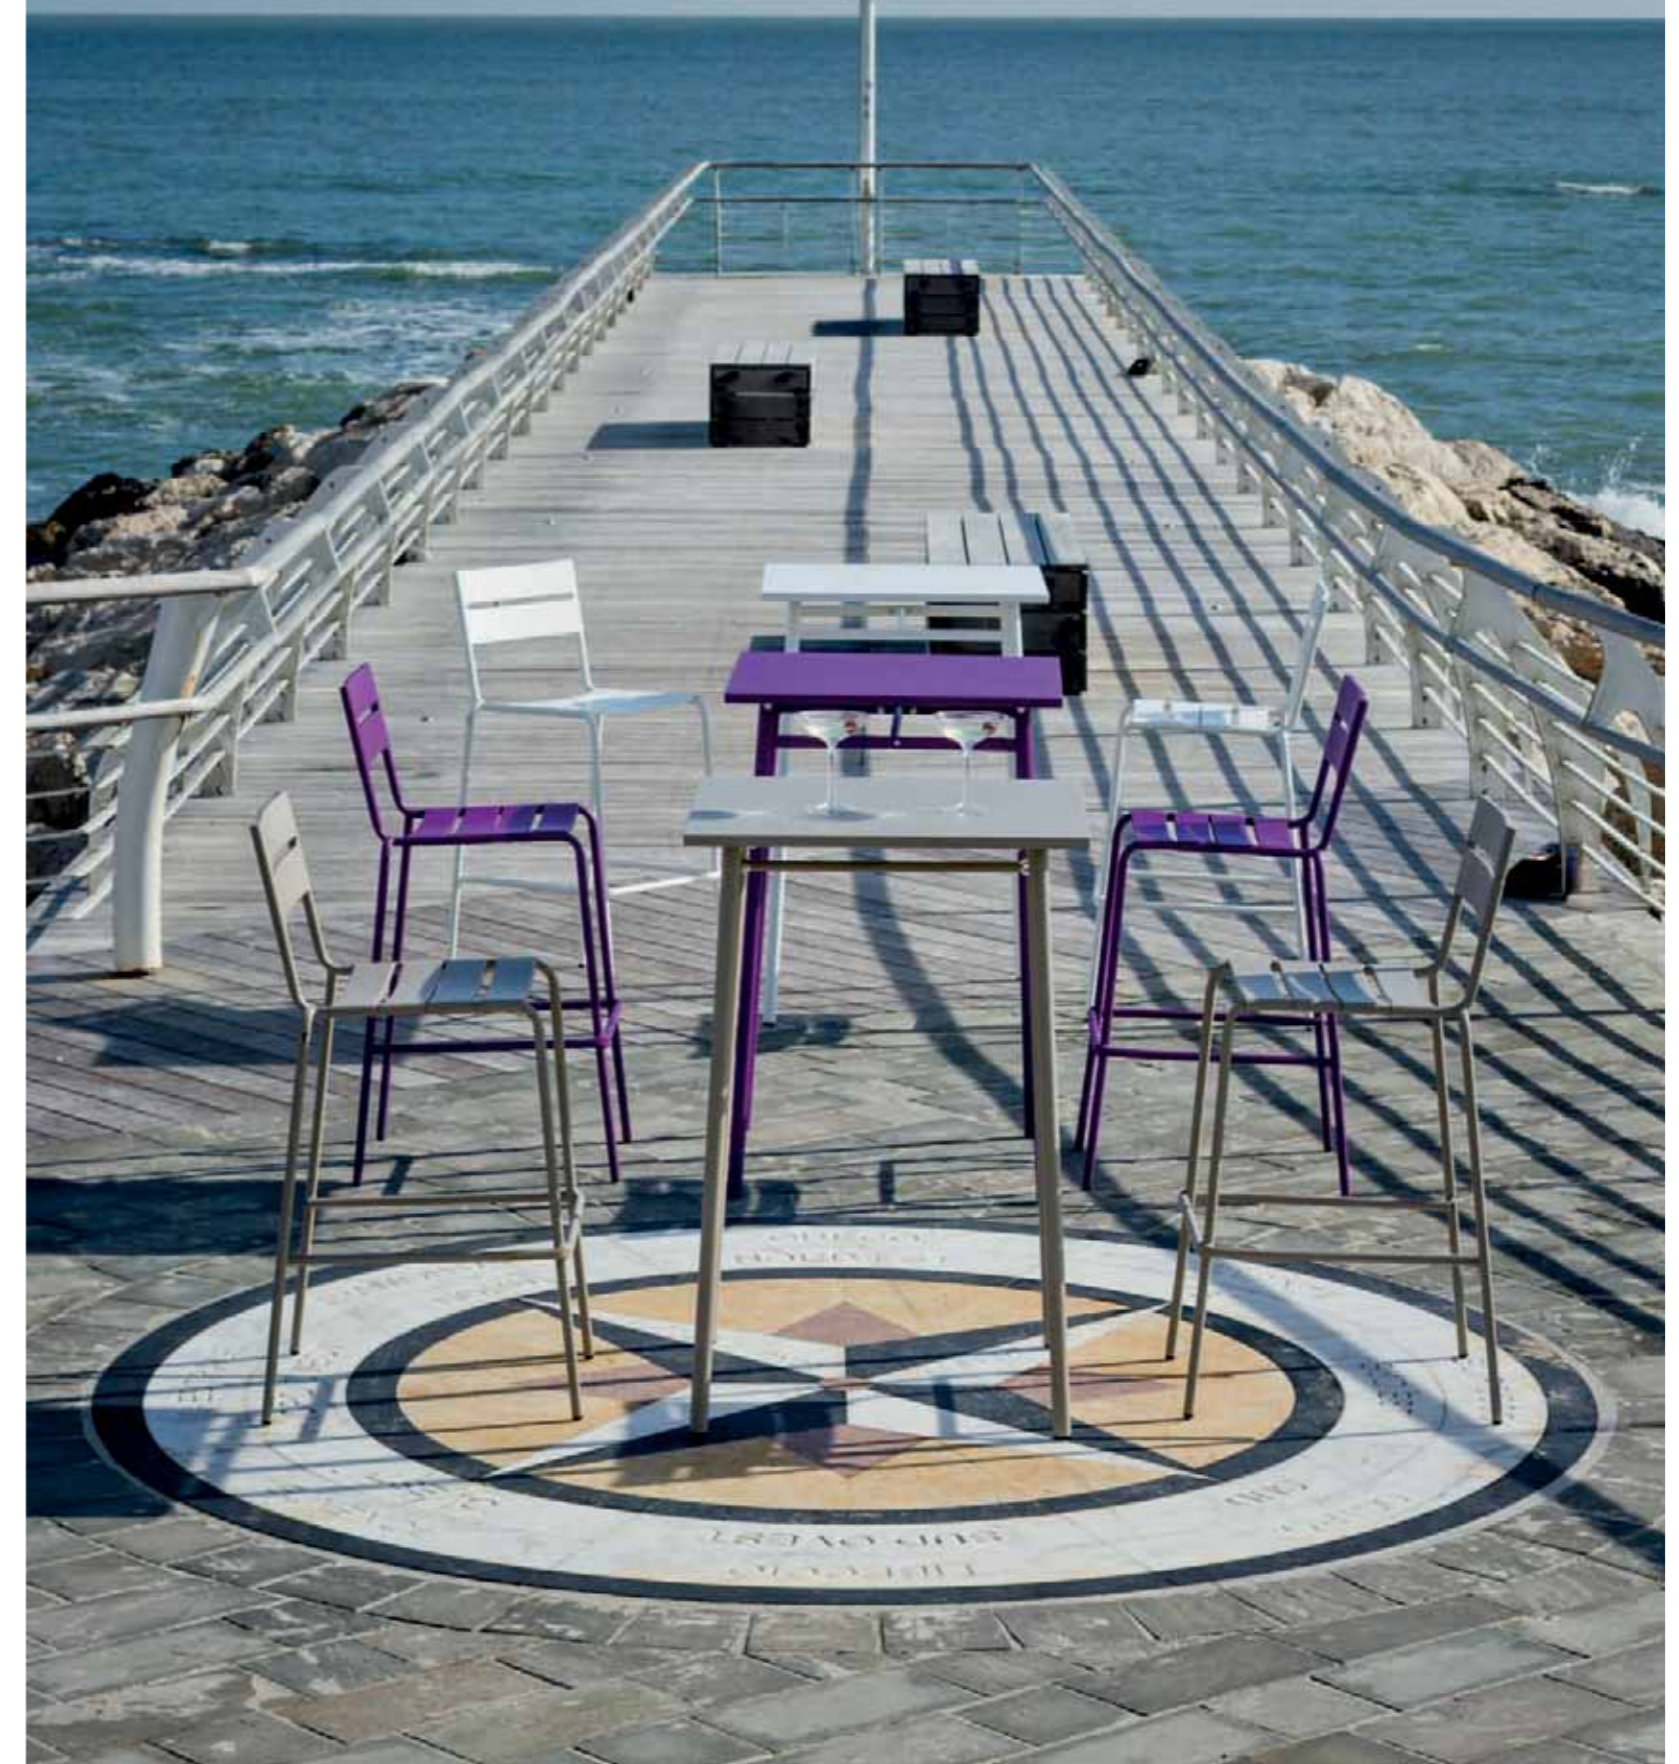

09

1415

1468

GALLIPOLI

sgabello e tavolo bar da esterno

- struttura in metallo verniciato
- sgabello H.106 x L.48 x P.59
- tavolo H.107 x L.70 x P.70
- **BIANCO**, **SABBIA**, **VIOLA**

09

GALLIPOLI