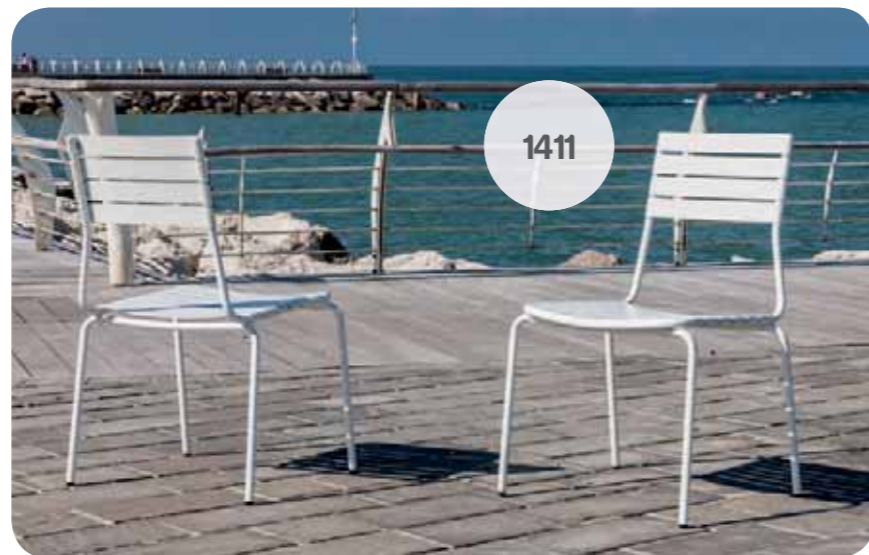

GALLIPOLI

sedia da esterno

- struttura in metallo verniciato
- cm. H.85 x L.53 x P.59 seduta H.44 x L.45 x P.40
- **BIANCO, SABBIA, VIOLA**

09

1411