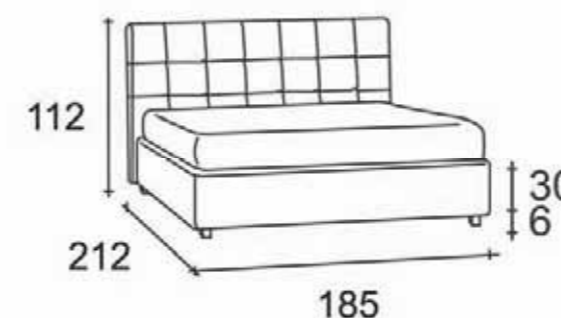

DISEGNO + DIMENSIONI