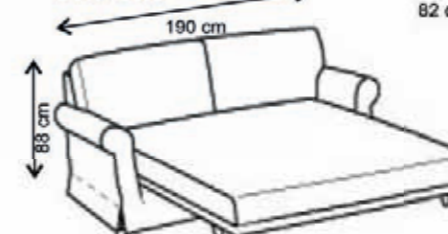

DISEGNI + DIMENSIONI

Divano Fiocco 2 posti con letto

Letto:
Rete a maglie cm.90 x P.180
Materasso in espanso cm. H.7

Divano Fiocco 3 posti con letto

Letto:
Rete a maglie cm.140 x P.180
Materasso in espanso cm. H.7