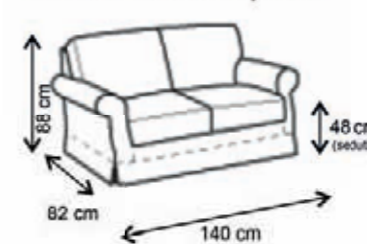

Letto:
Rete a maglie cm.140 x P.180
Materasso in espanso cm. H.7

Divano Fiocco 2 posti