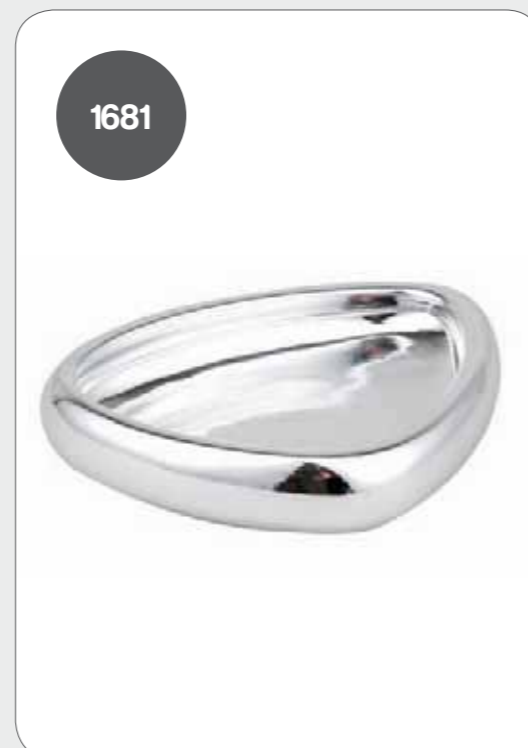

1680 / bicchiere portaspazzolini

- realizzato in poliresina cromata
- cm L.7 x P.7 x H.10

1681 / portasapone

- realizzato in poliresina cromata
- cm L.12,5 x P.10 x H.2,5

1682 / portaspazzolino toilette

- realizzato in poliresina cromata
- cm L.12 X P.11 X H.11/36