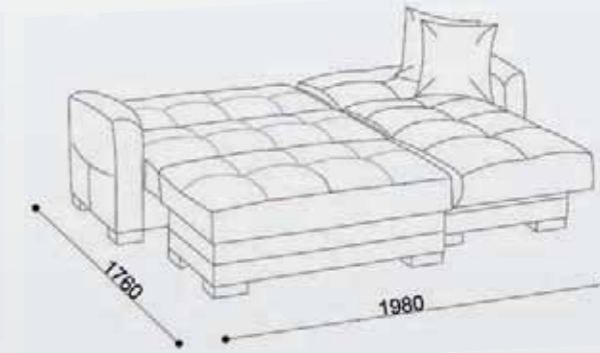

DISEGNI + DIMENSIONI

TESSUTI DISPONIBILI MOD. FREE:

TESSUTO DIEGO
S1401 grigio

TESSUTO DIEGO
S1423 marrone