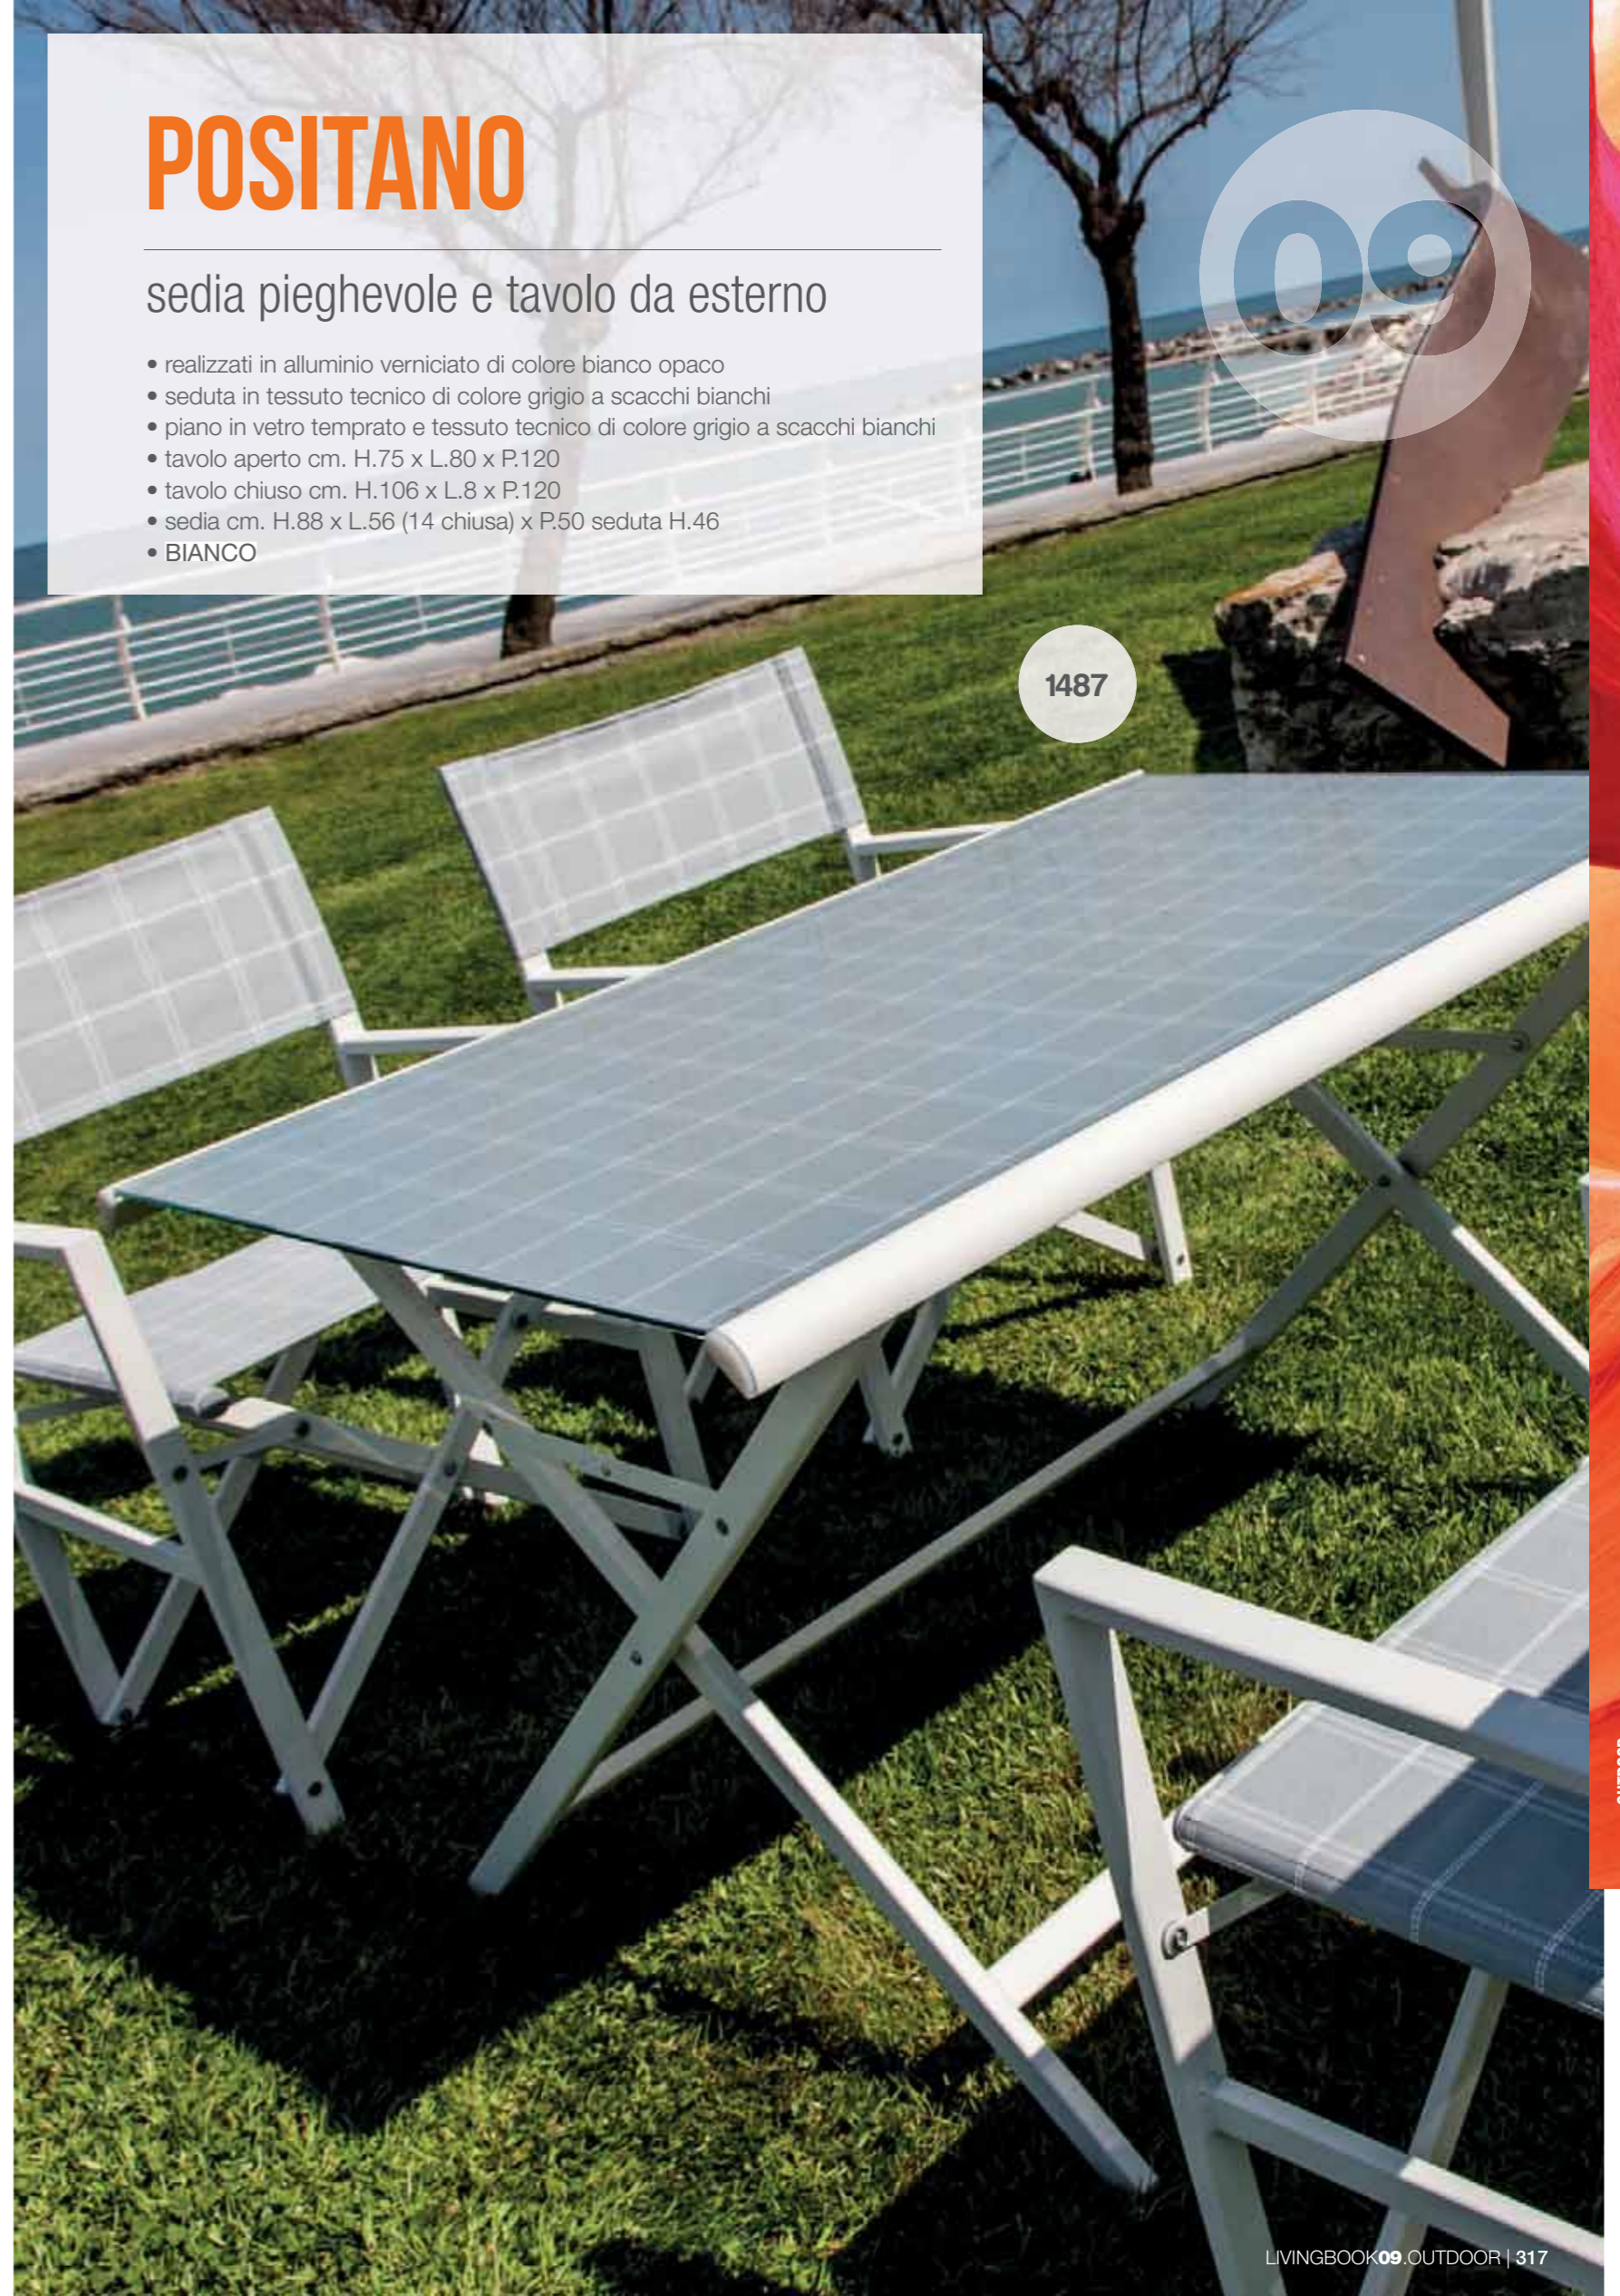

POSITANO

sedia pieghevole e tavolo da esterno

- realizzati in alluminio verniciato di colore bianco opaco
- seduta in tessuto tecnico di colore grigio a scacchi bianchi
- piano in vetro temprato e tessuto tecnico di colore grigio a scacchi bianchi
- tavolo aperto cm. H.75 x L.80 x P.120
- tavolo chiuso cm. H.106 x L.8 x P.120
- sedia cm. H.88 x L.56 (14 chiusa) x P.50 seduta H.46
- BIANCO

1487

1488