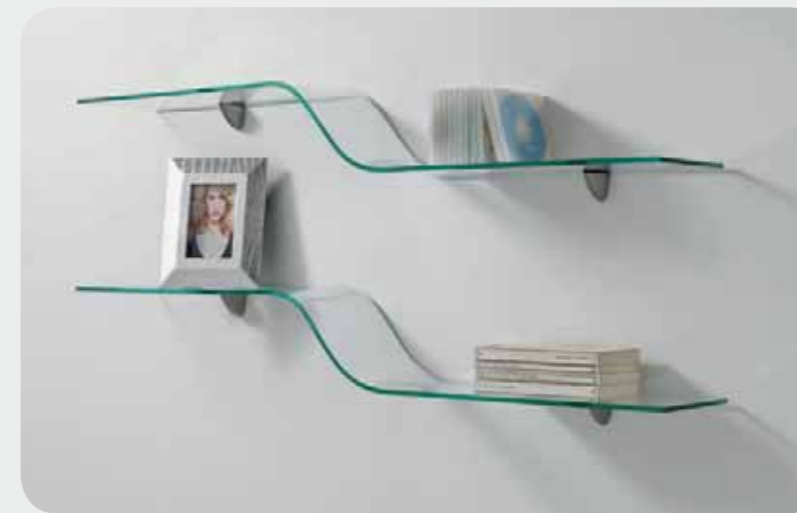

1222

WAVE

mensola

- nr.1 mensola vetro temprato curvato trasparente
- coppia di reggimensola inclusa
- cm. H.16 x L.120 x P.20 Sp. 0,8