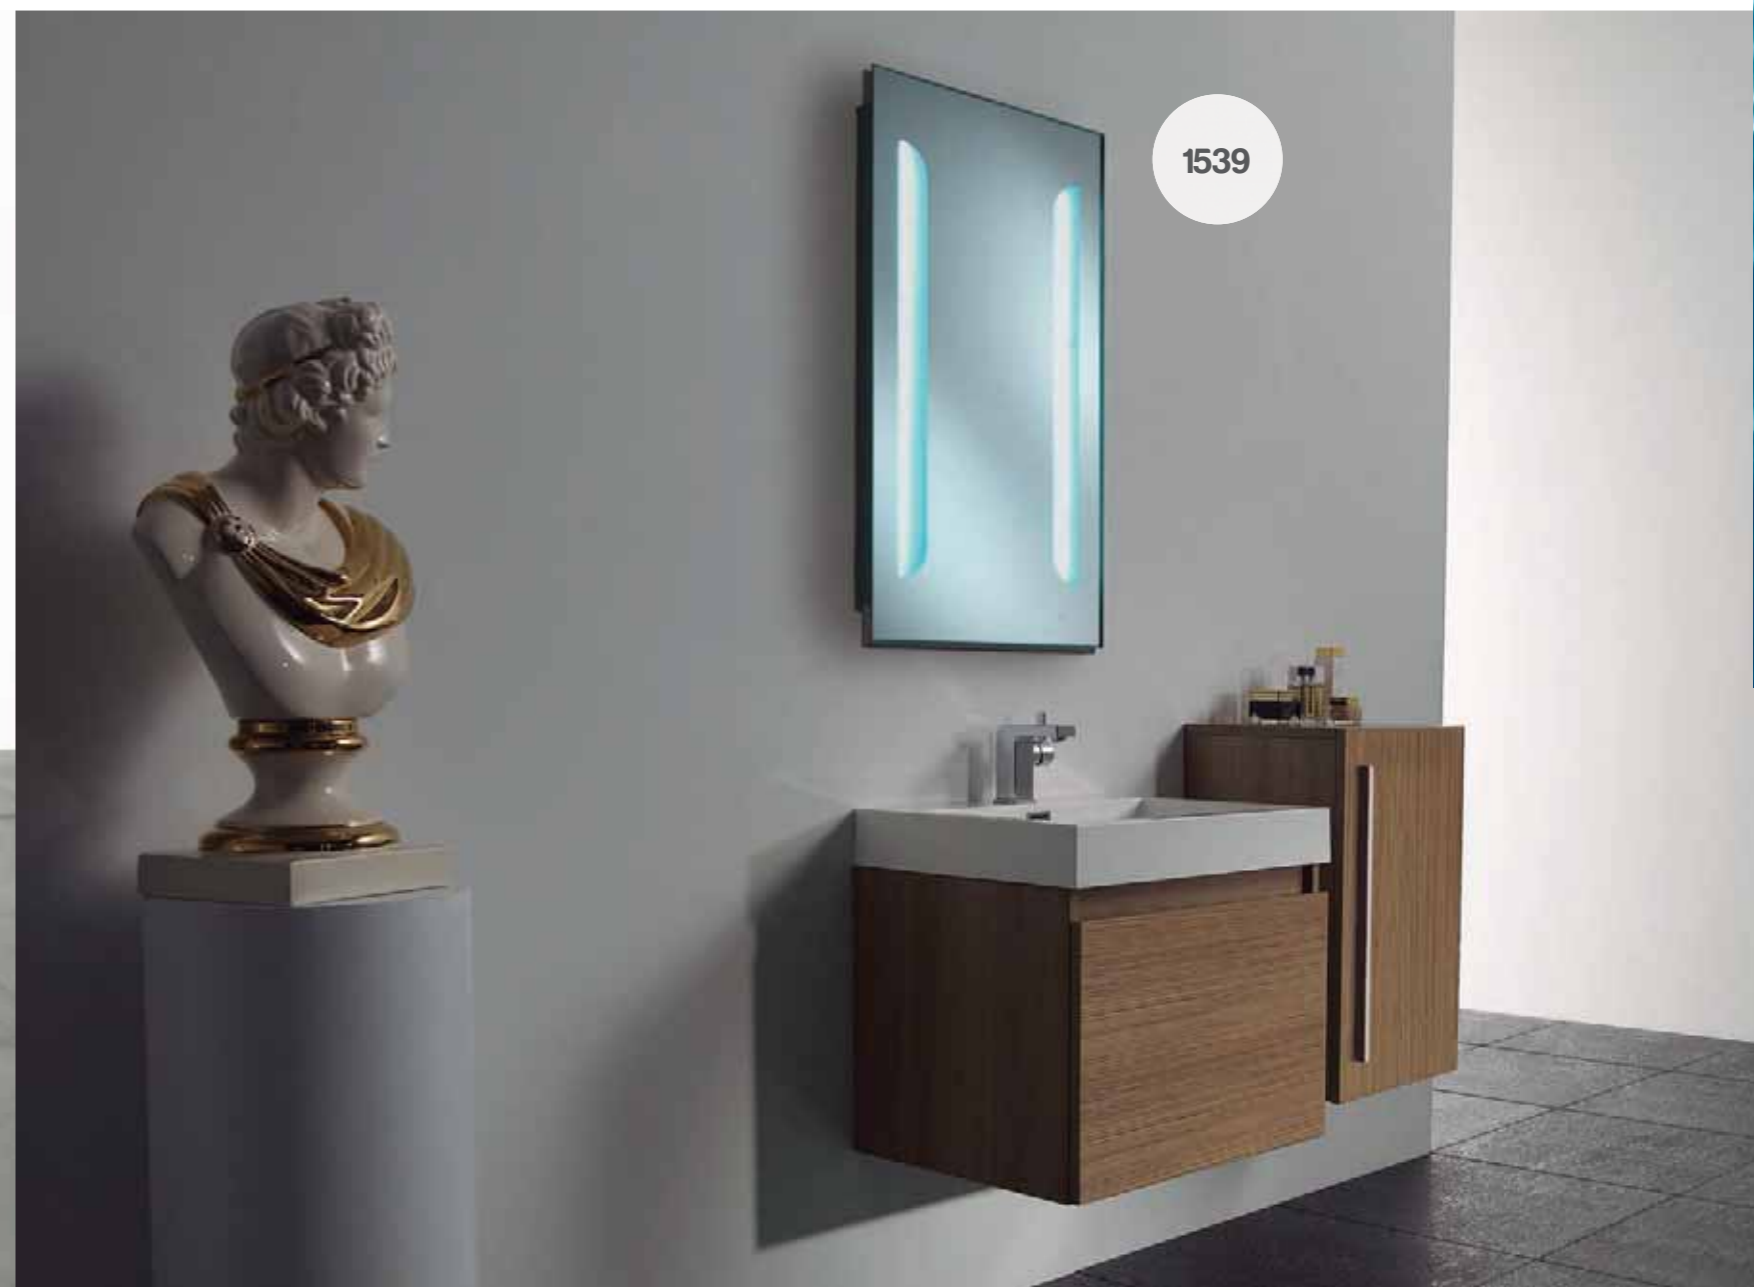

BRILL

1539 / Specchiera

- Luce LED interna posizionata verticale nei lati
- Cm. H.90 x L.50 x P.4,5

06

06

A-600 D

B017 / Base (x2)

- Base sospesa cm. L.60 x P.48 x H.54 (misura compresa di lavello)
- Struttura realizzata con pannelli ecologici di particelle di legno in classe E1 (a bassa emissione di formaldeide)
- Completamente rivestito in laminato finitura teak
- Lavello in mineralmarmo
- Miscelatore e tappo lavello non compresi
- Cestone con cassetto interno con guide ammortizzate