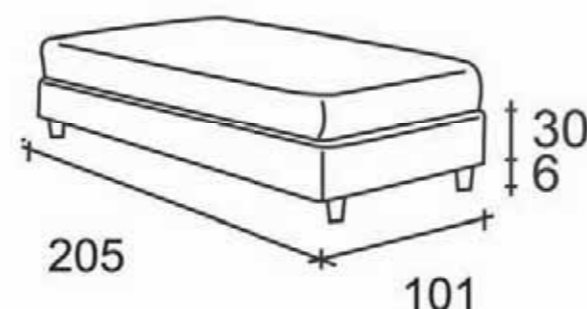

L053F

cod.L053F
Sommier 90 fisso / Pelle ecologica albicocca

I LETTI SOMMIER SONO
DISPONIBILI IN VERSIONE FISSA
OPPURE CON CONTENITORE

L053

cod.L053
Sommier 90 contenitore / Pelle ecologica albicocca

DISEGNO + DIMENSIONI