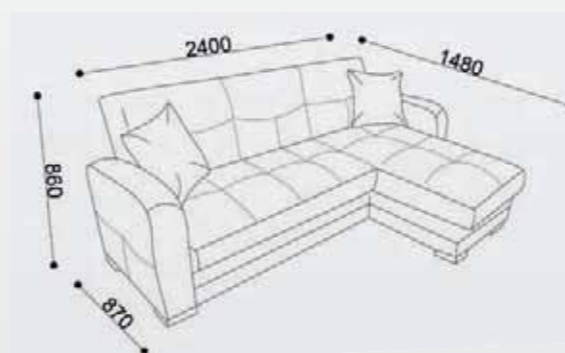

DISEGNI + DIMENSIONI

TESSUTI DISPONIBILI MOD. FREE:

TESSUTO DIEGO
S1401 grigio

TESSUTO DIEGO
S1423 marrone