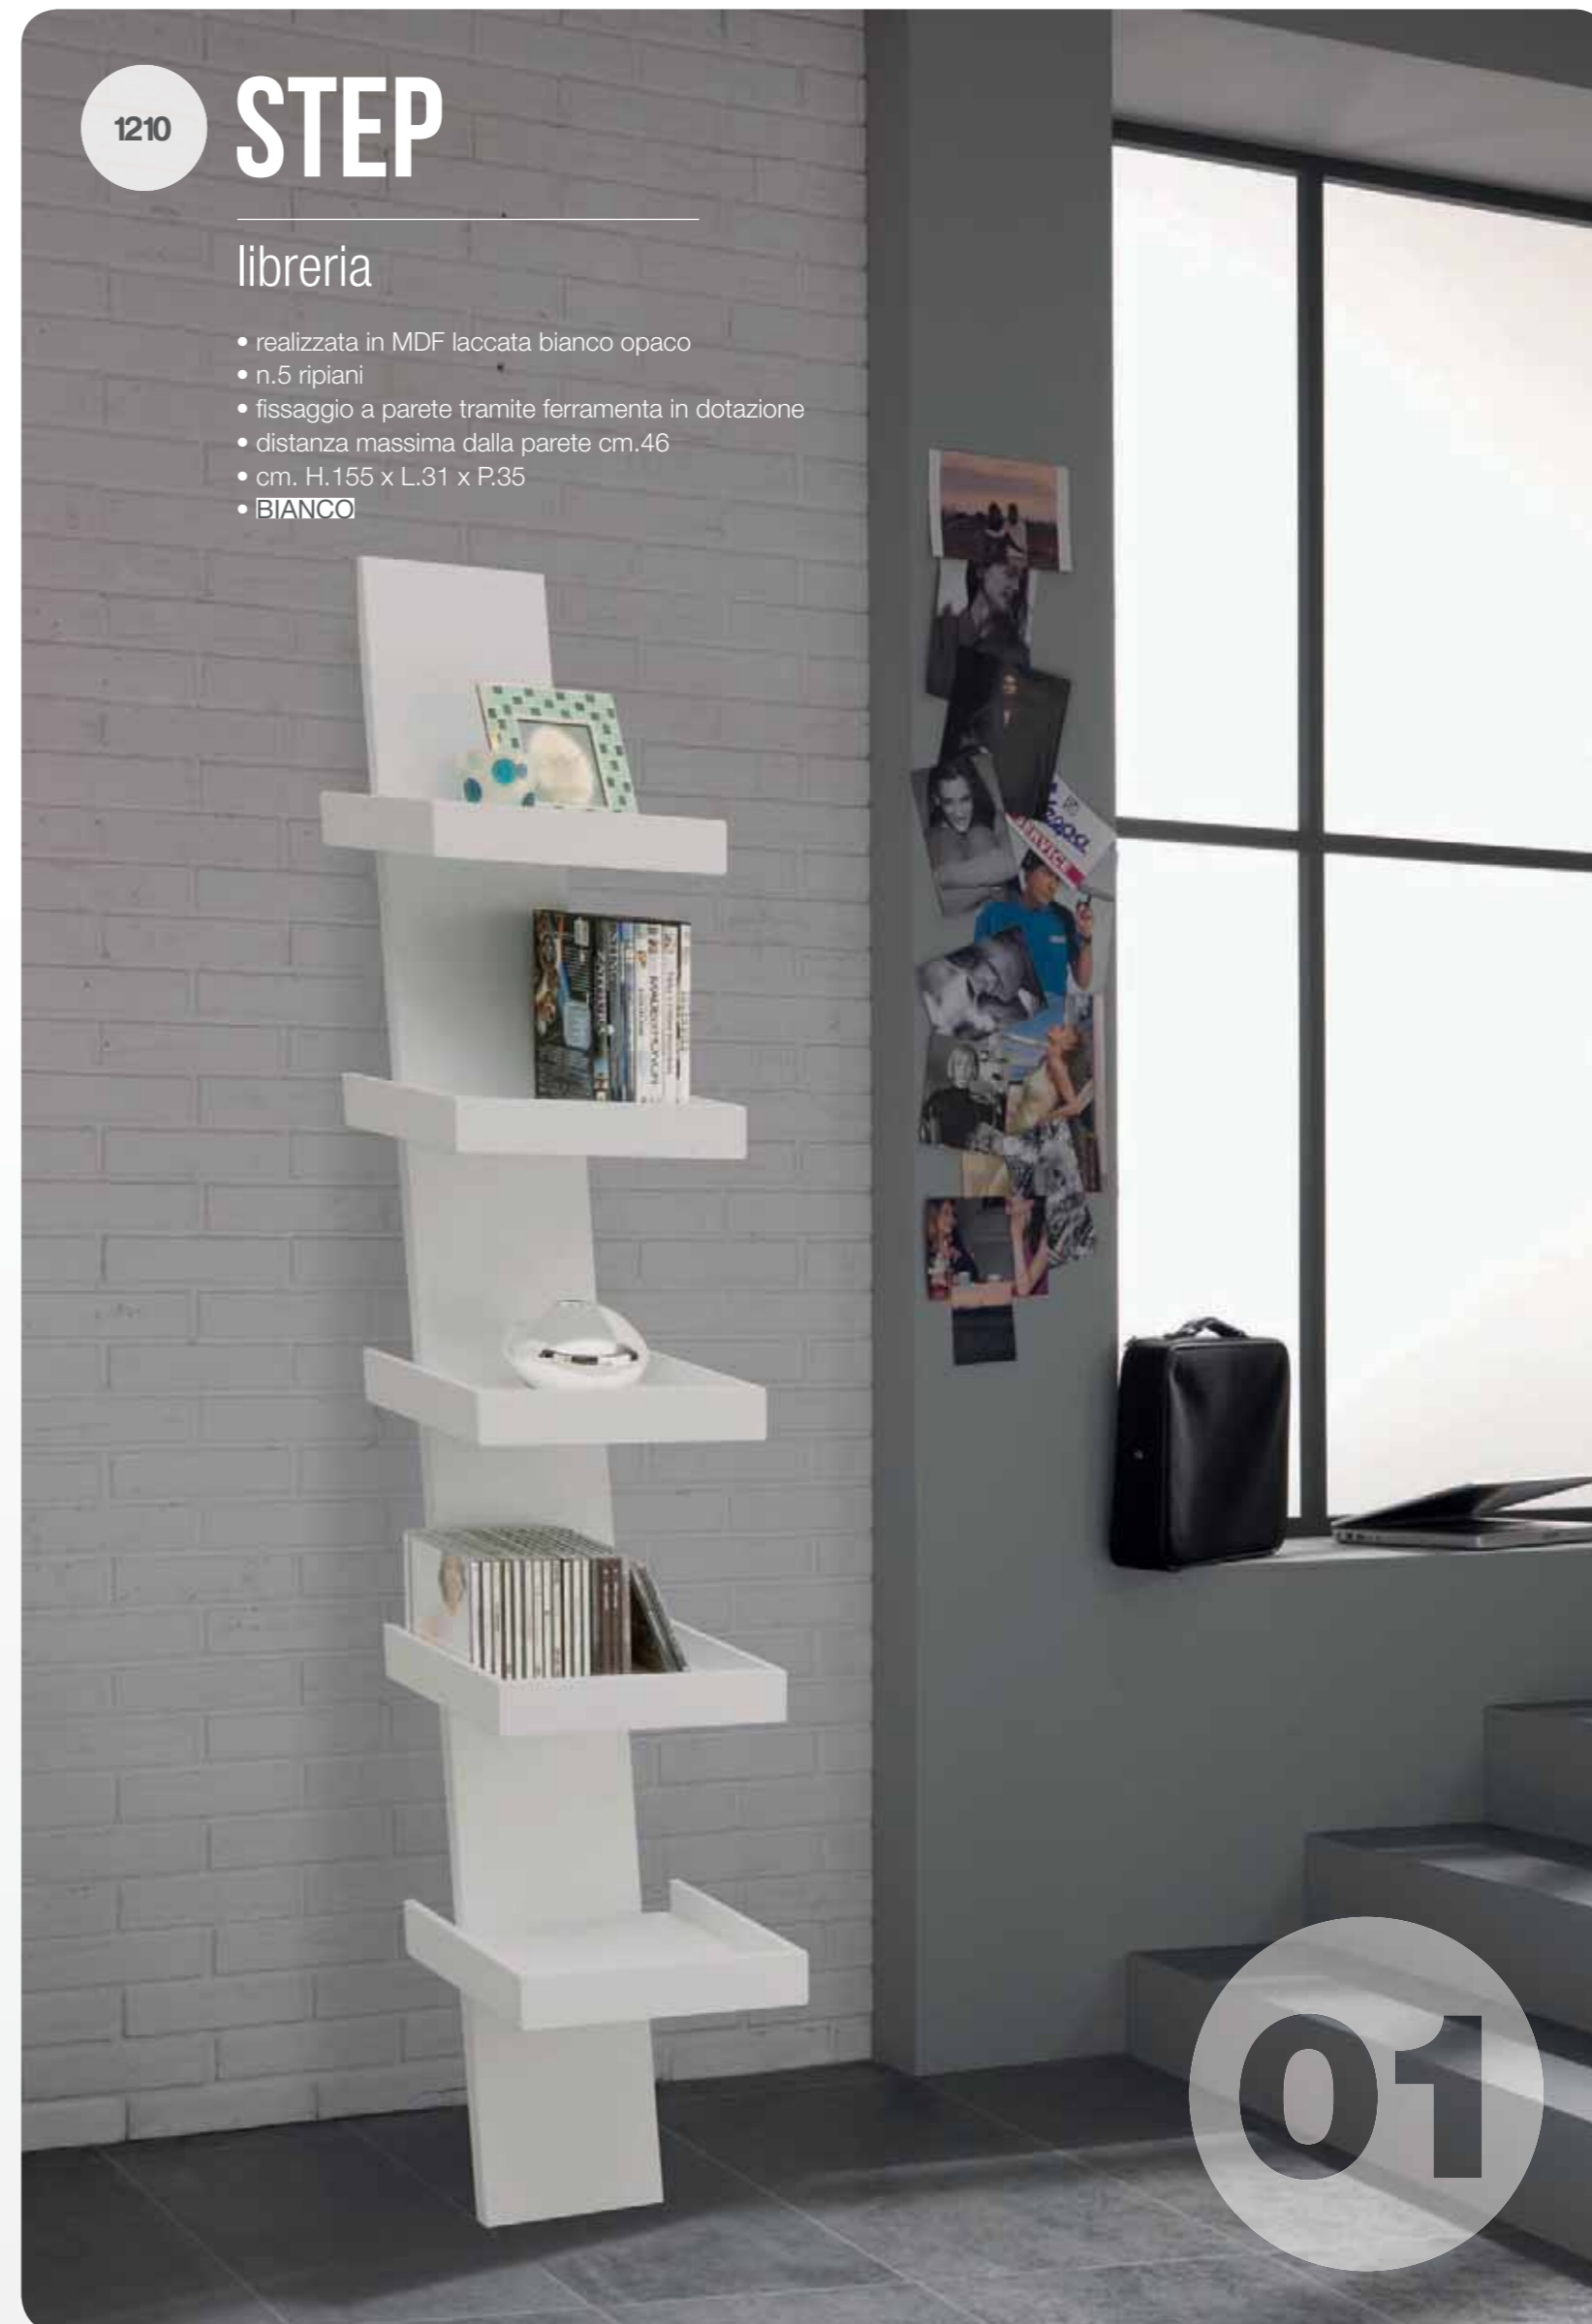

01

1206

KROSS

libreria 5 ripiani

- libreria 5 ripiani
- realizzata in MDF laccata bianco opaco
- fissaggio a parete tramite ferramenta in dotazione
- dimensioni libreria cm. H.193 x L.65 x P.36
- BIANCO
- dimensioni ripiani, in ordine dall'alto:
 - 1° L59 P13
 - 2° L59 P18,5
 - 3° L59 P24
 - 4° L59 P29,5
 - 5° L59 P30

1210

STEP

libreria

- realizzata in MDF laccata bianco opaco
- n.5 ripiani
- fissaggio a parete tramite ferramenta in dotazione
- distanza massima dalla parete cm.46
- cm. H.155 x L.31 x P.35
- BIANCO

02

SEDUTE