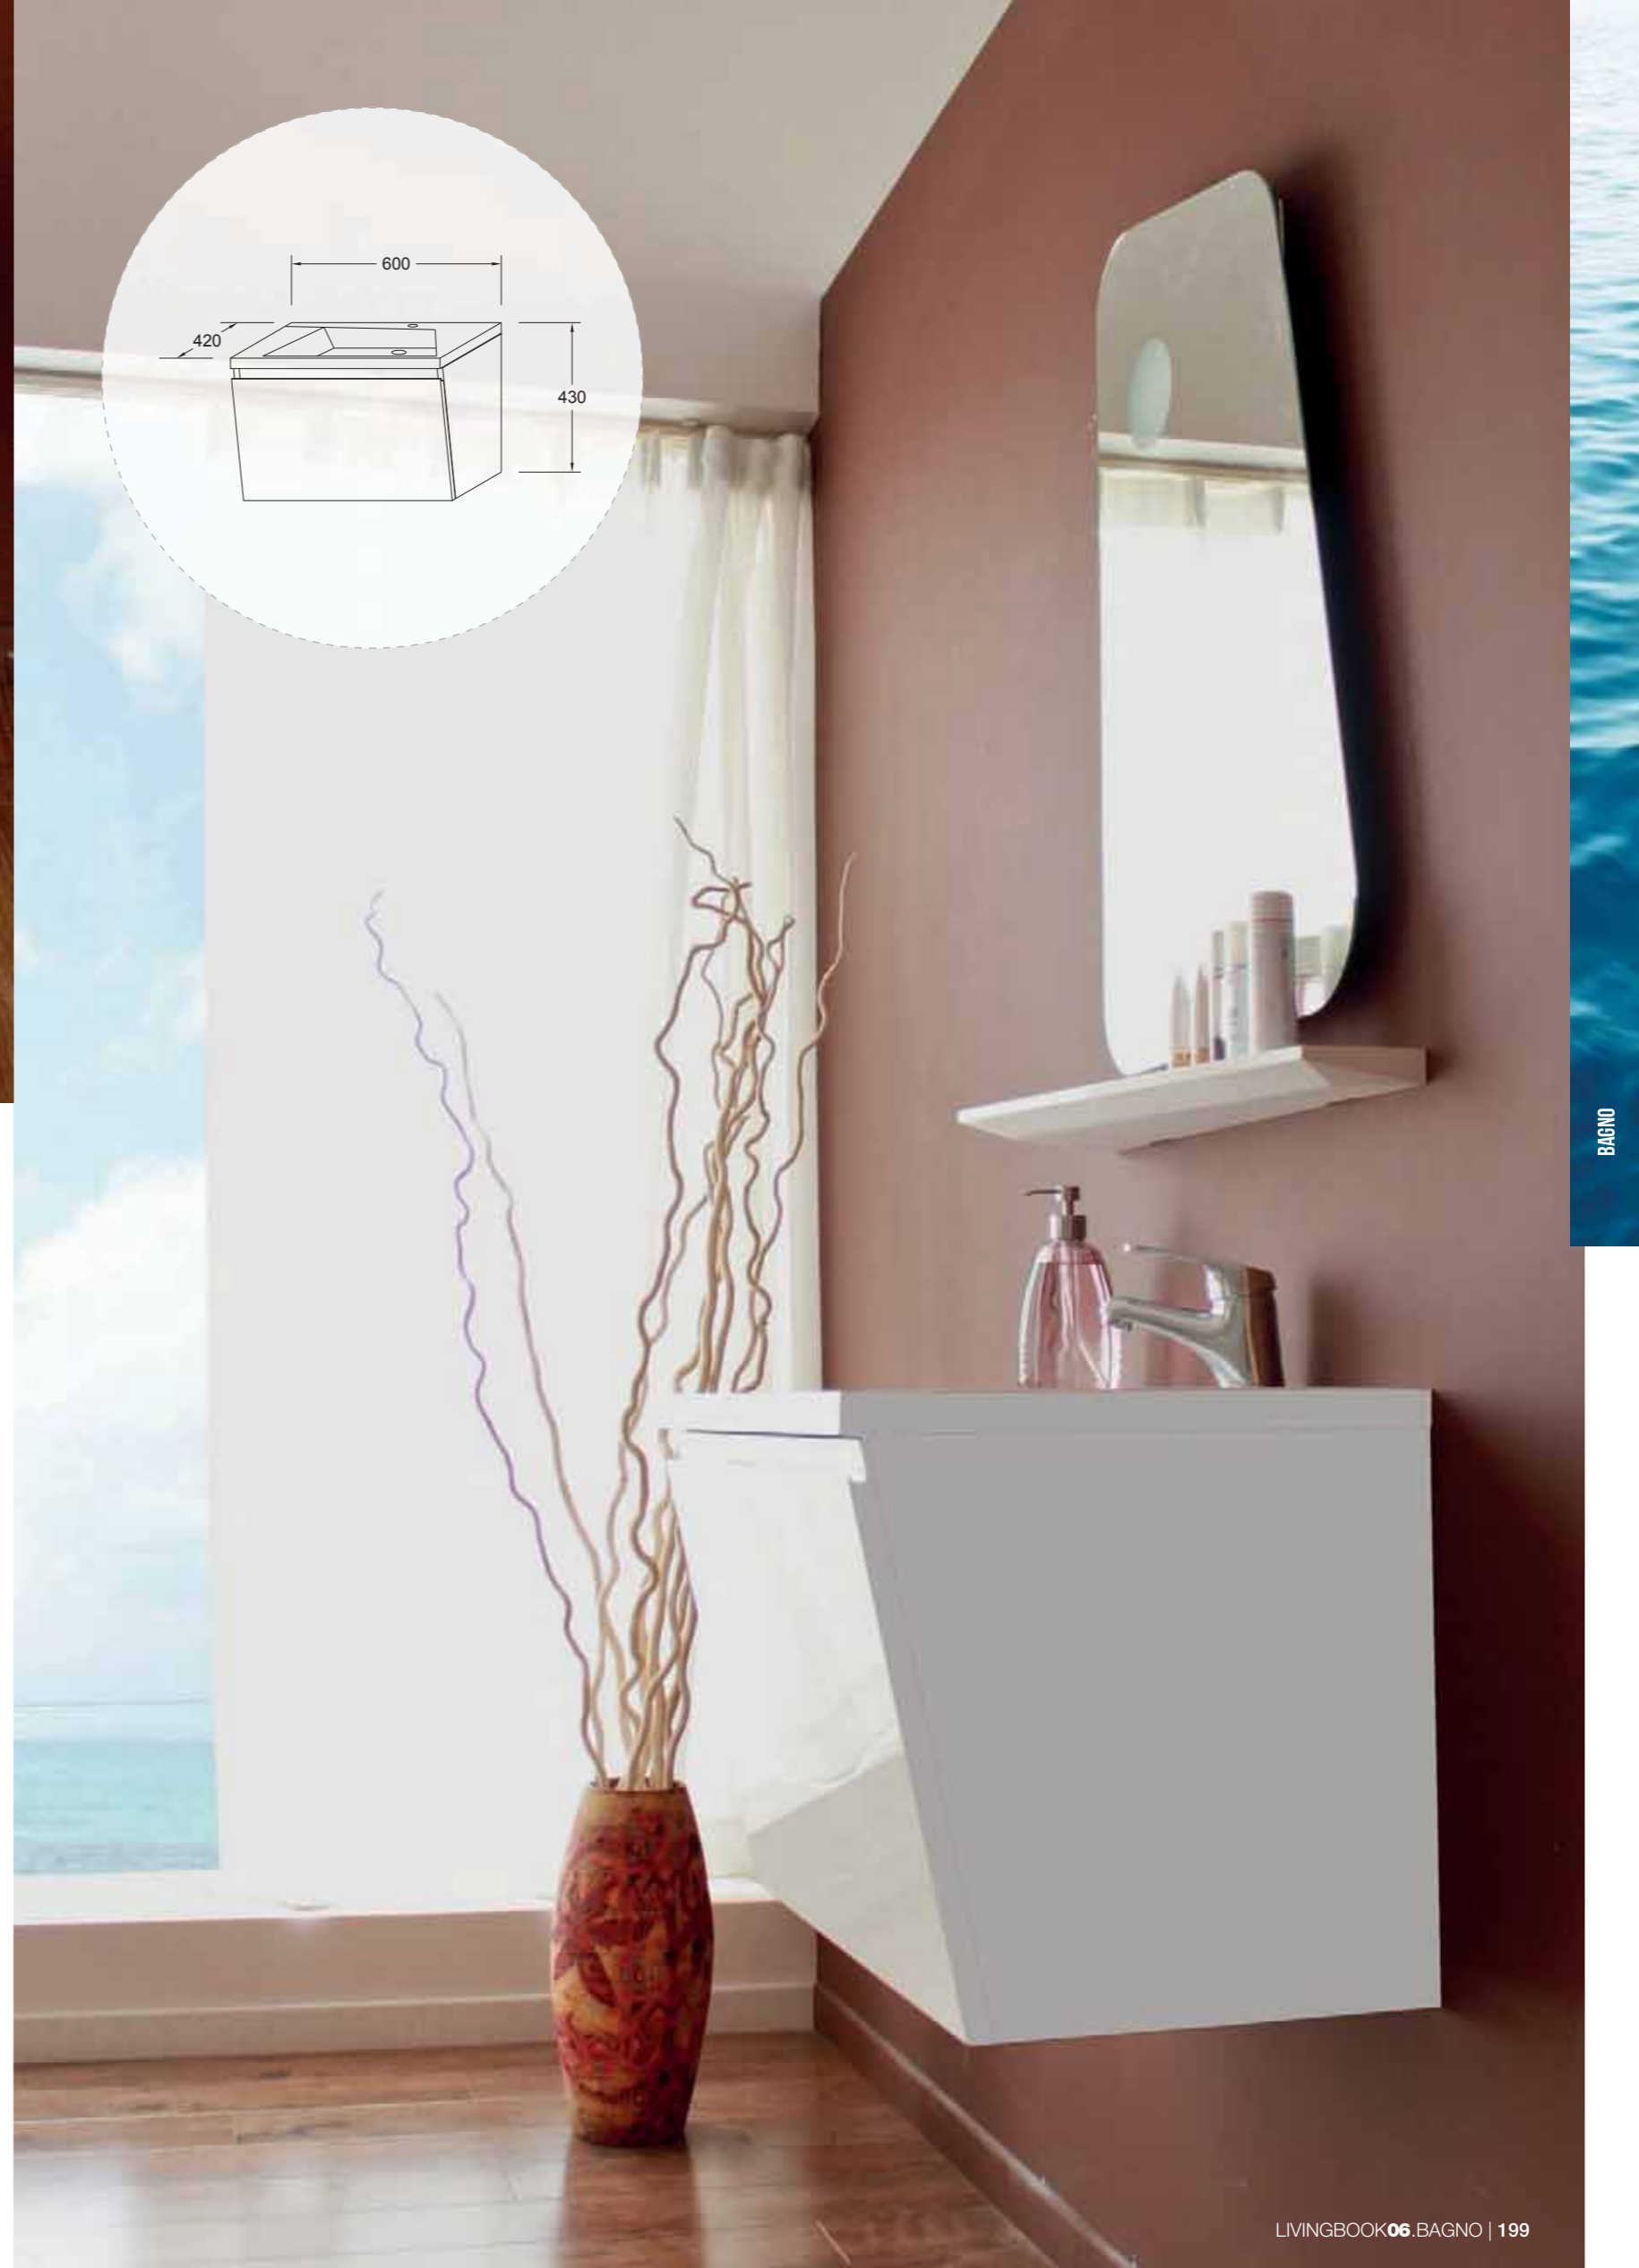

B054 / Specchiera

- Specchiera con luce L.100 x P.7 x H.67
- Fasce laterali in acrilico con luce interna

B051 / B052 LAVABO e MOBILETTO

B050 LAVABO

BAGNO

VK-600

B049 / Base

- Base sospesa cm. L.60 x P.42 x H.43 (misura compresa di lavello)
- Struttura realizzato con pannelli ecologici di particelle di legno
- Frontale realizzato in MDF
- Completamente laccato bianco lucido
- Lavello in mineralmarmo
- Miscelatore e tappo lavello non compresi
- Mensola porta oggetti in vetro all'interno del cestone
- Cestone con guide ammortizzate