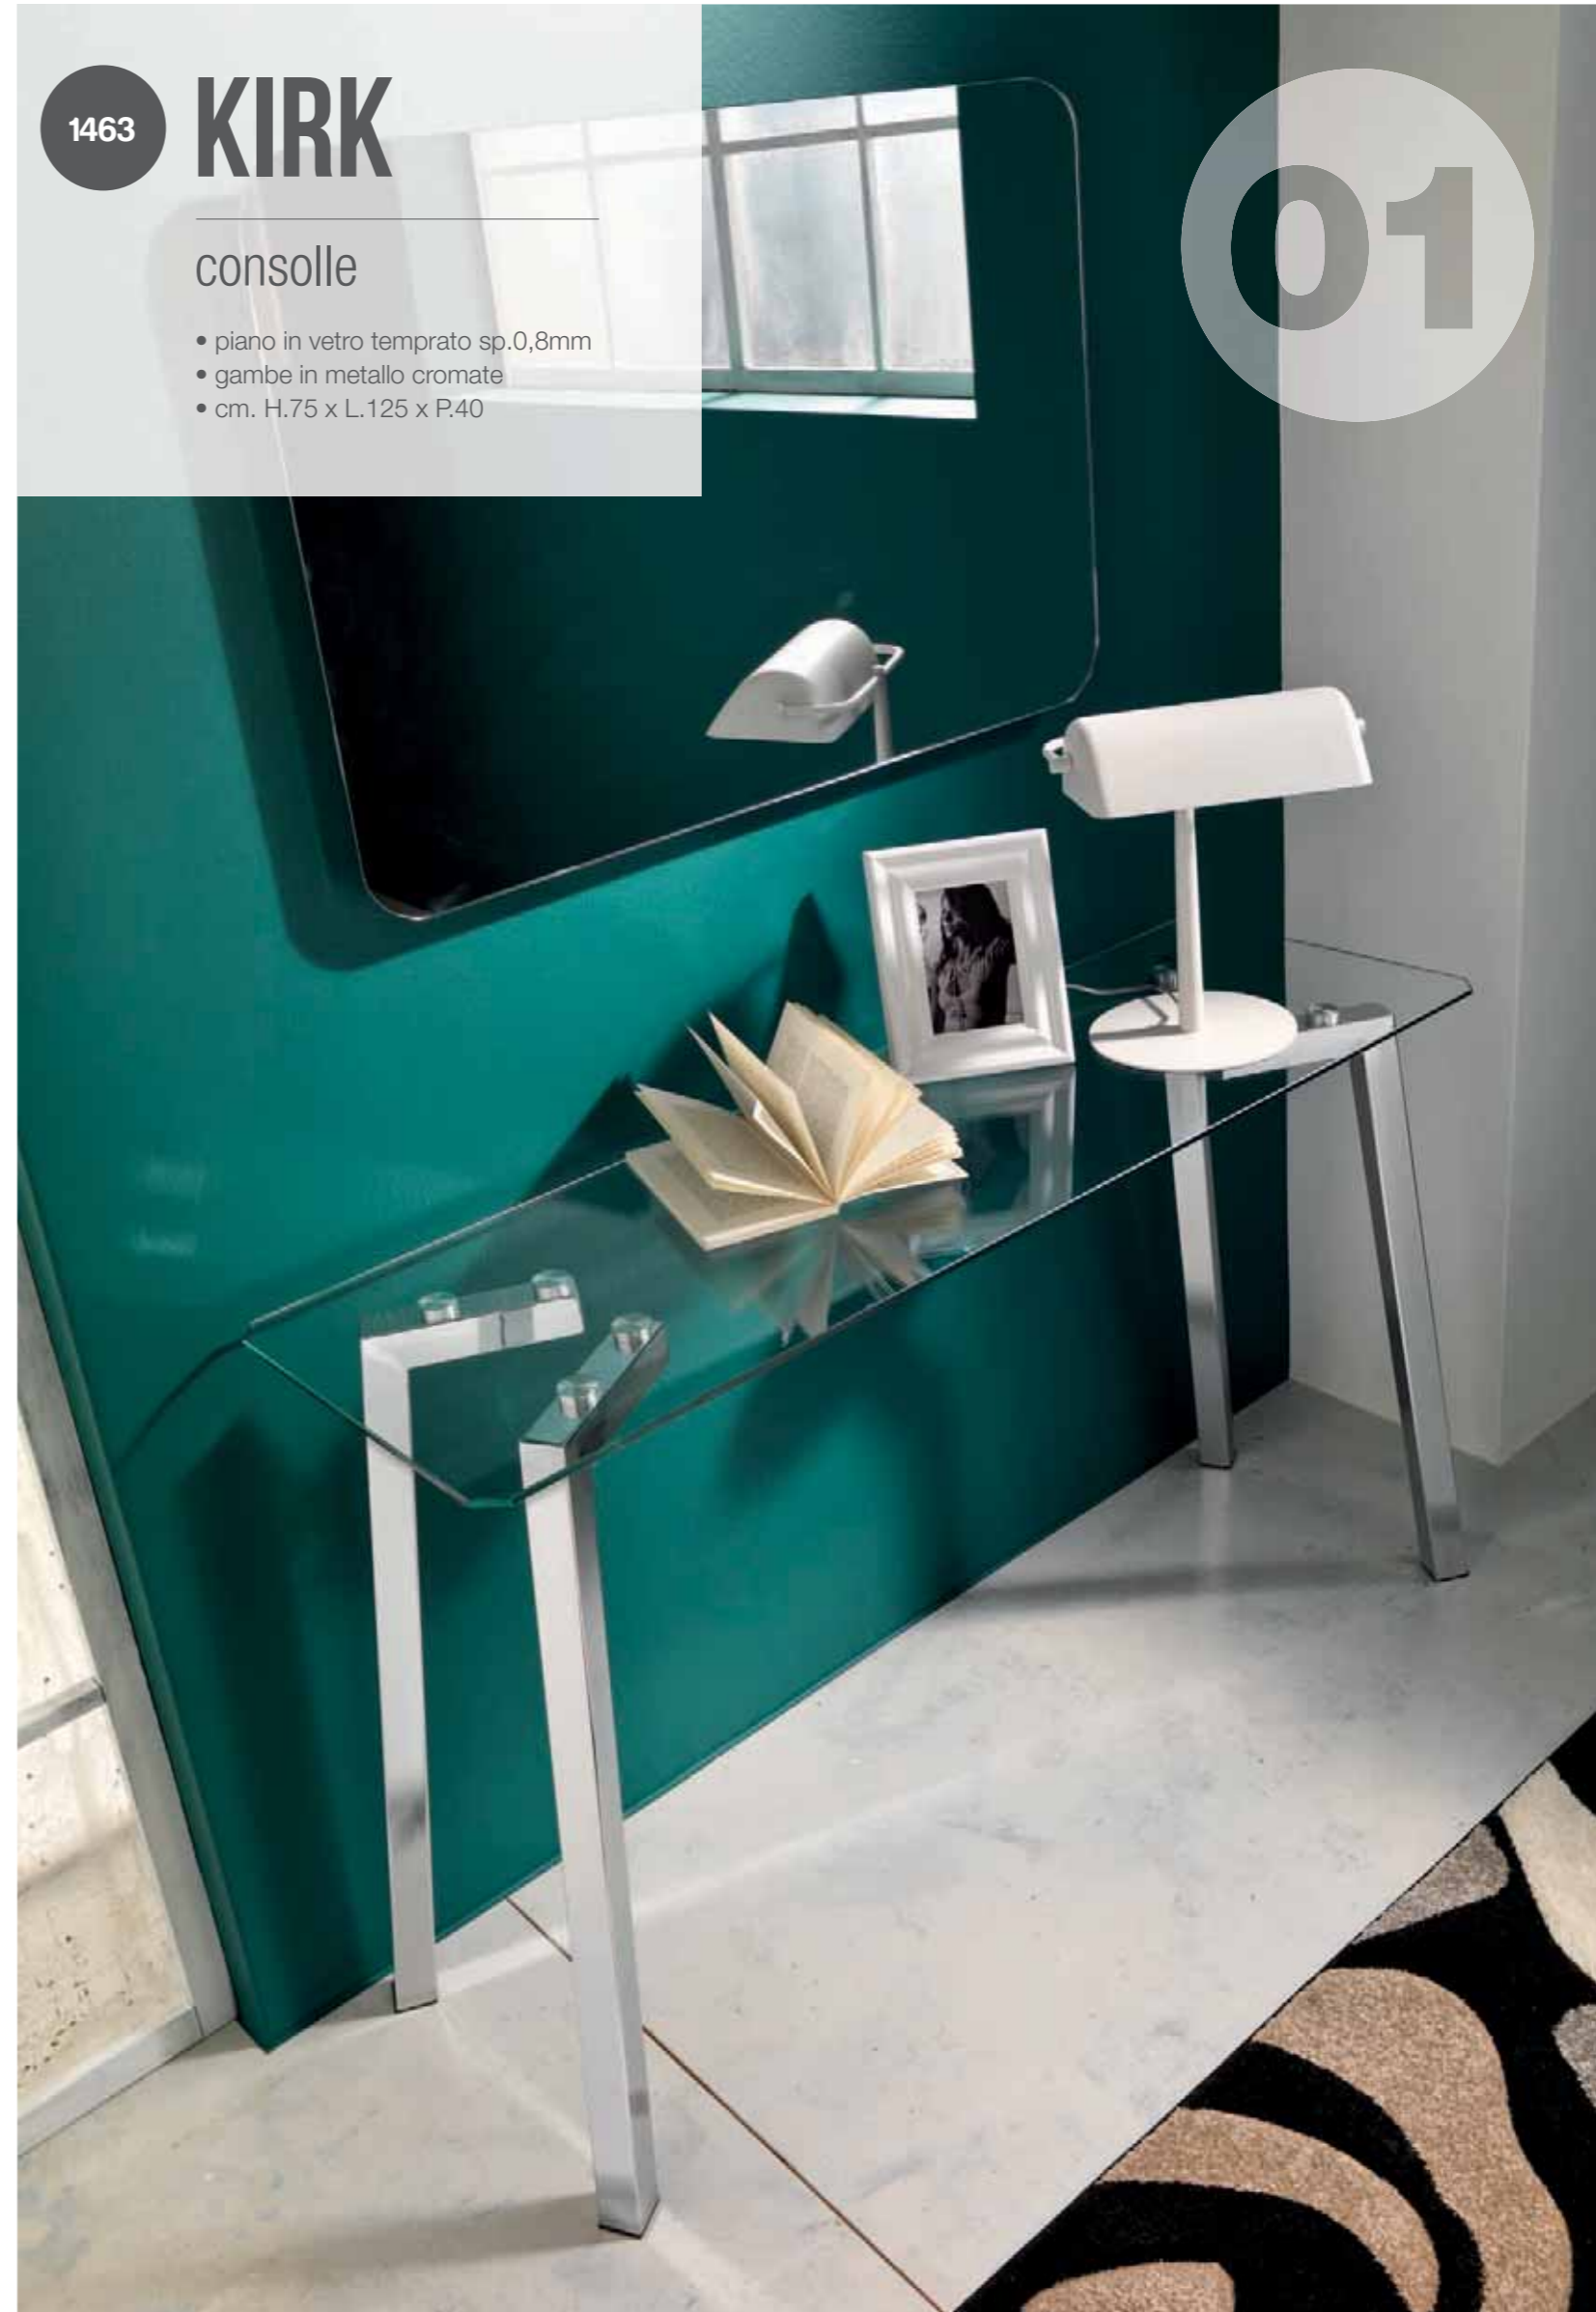

0750

BRIDG

consolle

- vetro curvato sp. 12mm
- cm. H.70 x L.125 x P.40

1742

NEW STYLE

specchiera

- cornice laccata di colore bianco semilucido
- cornice realizzata in espanso plastico
- cm H.90 x L.70

1463

KIRK

consolle

- piano in vetro temprato sp.0,8mm
- gambe in metallo cromate
- cm. H.75 x L.125 x P.40

01

FLEX RED

libreria / porta cd

- mensola flessibile in metacrilato di colore rosso
- ogni modulo prevede n.2 terminali in metallo con fissaggio a muro
- composizione in foto con nr.3 mensole codice 0738
- cm. L.80 x P.20 (dimensioni di 1 mensola)
- **ROSSO**