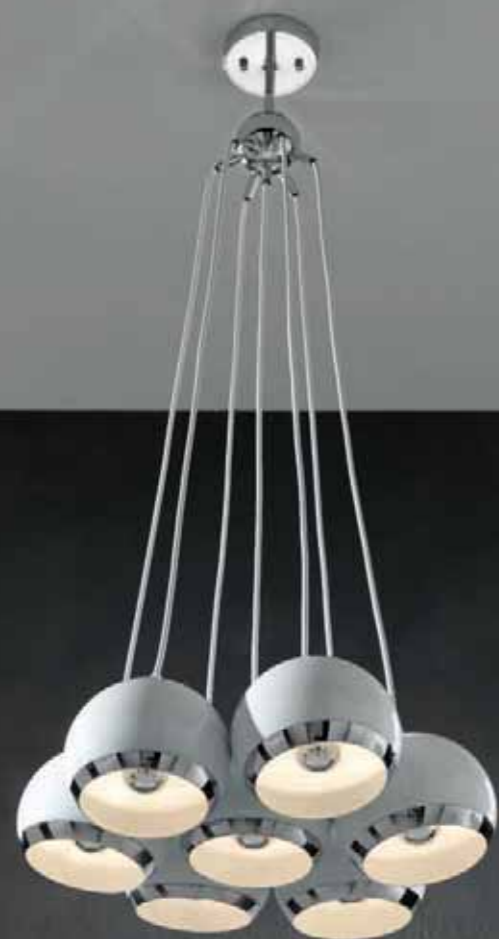

0834

SPACE

lampadario

- paralume realizzato in metallo verniciato bianco e cromato
- cm H.148 x L.45
- predisposto per nr.7 lampadine E14 max 40W (non in dotazione)

1187

0835

BULLET

lampadario

- adatto per composizioni multiple
- realizzato in metallo cromato
- cm Ø.16 x H.130
- predisposto per nr.1 lampadine E27 max 60W (non in dotazione)

SHUTTLE

lampadario

- paralume realizzato in metallo verniciato bianco e cromato
- 5 bracci flessibili ed orientabili
- dimensioni cm Ø.55
- predisposto per nr.5 lampadine E14 max 40W (non in dotazione)

0836

MEDUSA

lampadario

- finitura cromato
- 24 bracci orientabili
- cm Ø.138
- predisposto per nr.24 lampadine E14 max 40W (non in dotazione)