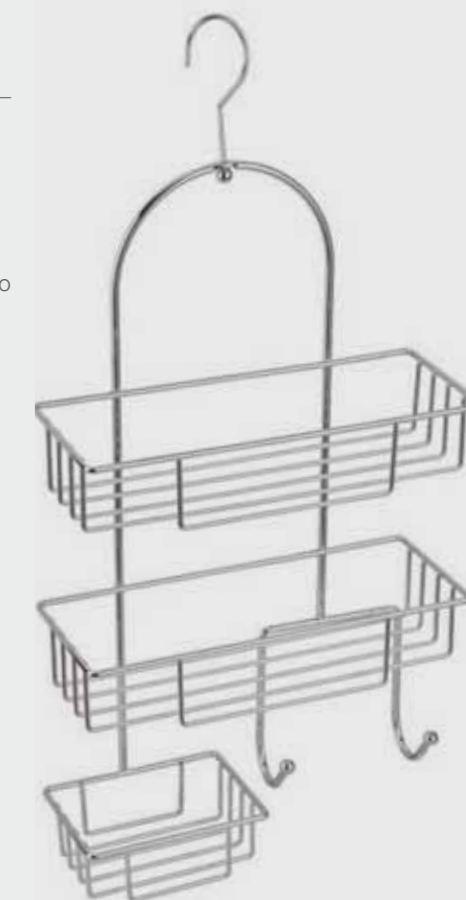

1691

DOLPHIN

mensola da parete con ventose

- mensola angolare
- realizzata in filo di metallo cromato
- fissaggio a parete tramite ventose
- cm H.7 x L.19 x P.19

1693

CLIP

mensola 3 ripiani con gancio

- mensola a 3 ripiani
- realizzata in filo di metallo cromato
- gancio per ancoraggio doccia
- cm H.43,2/52 x L.25 x P.10,5