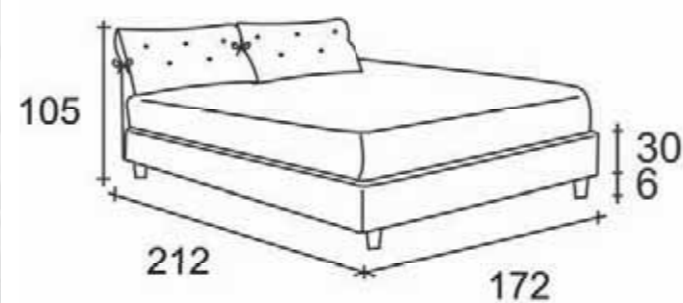

DISEGNO + DIMENSIONI