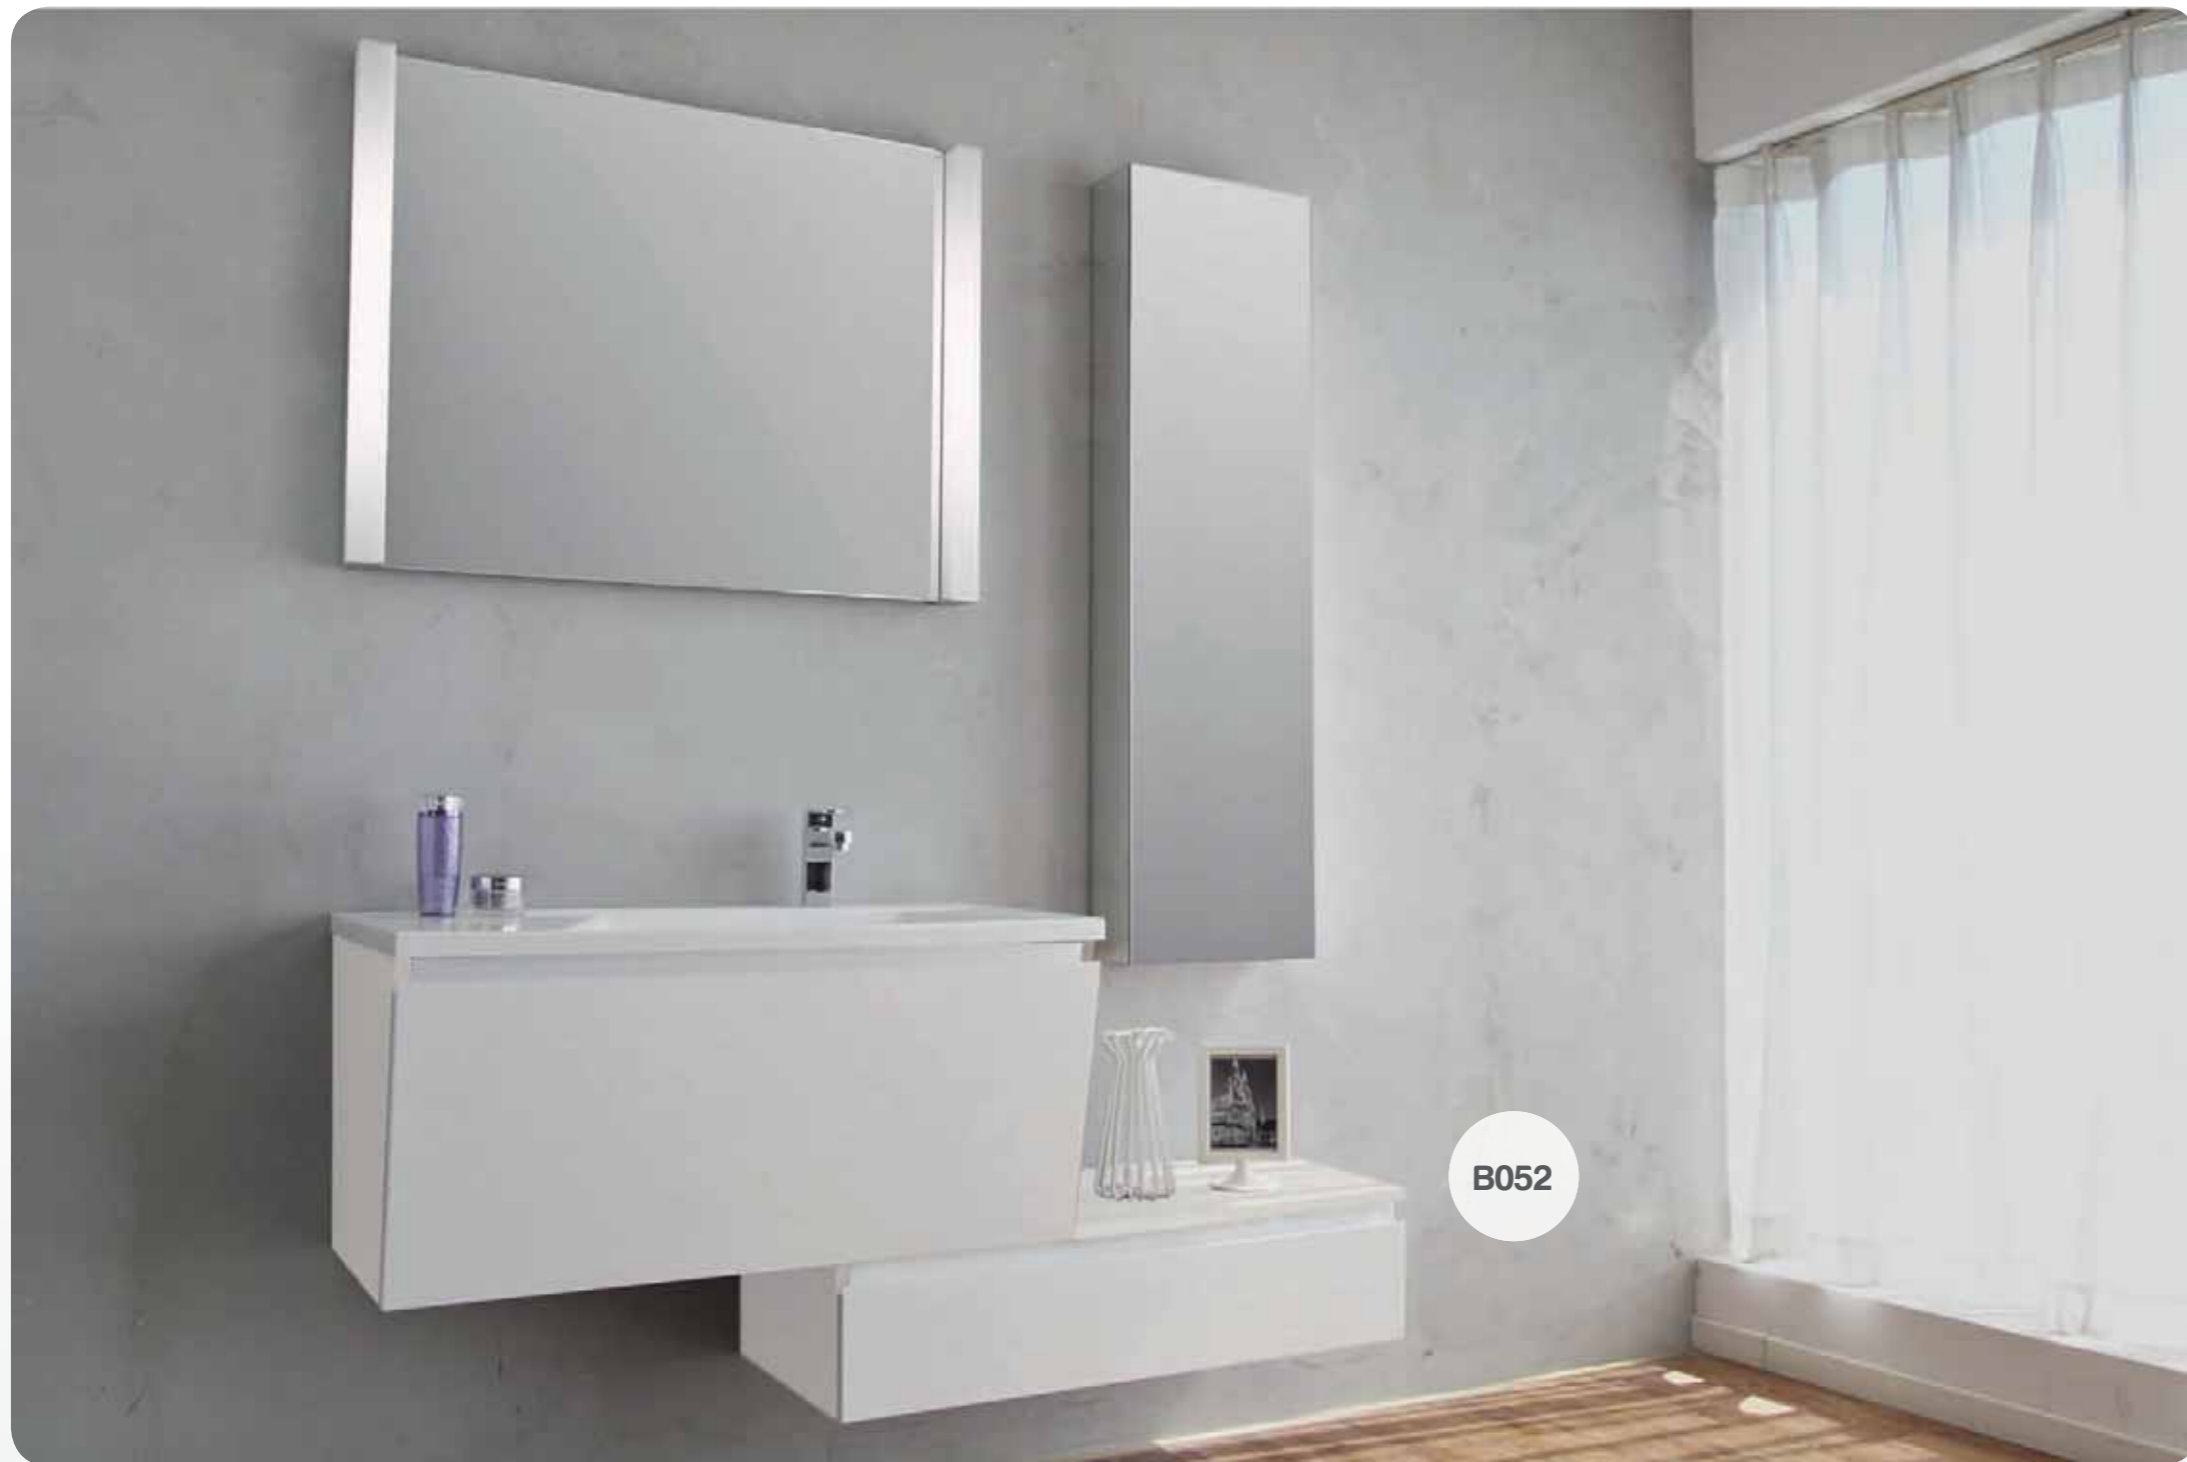

B027 / Specchiera

- Specchiera con cornice in alluminio L.100 x P.2 x H.40

06

B052

B053 PENSILE APERTO

B053 / Colonna pensile

- Colonna pensile cm. L.30 x P.12 x H.120
- Struttura realizzata in alluminio
- Anta a specchio esterno / interno
- Nr.3 mensole in vetro all'interno