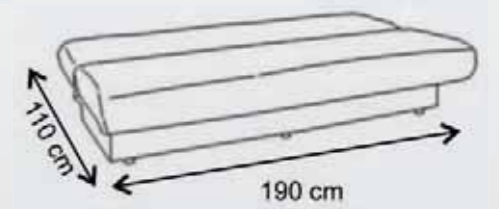

DISEGNI + DIMENSIONI