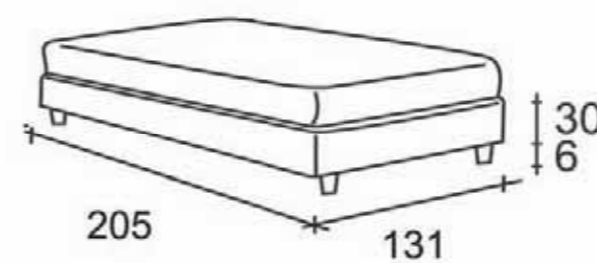

DISEGNO + DIMENSIONI