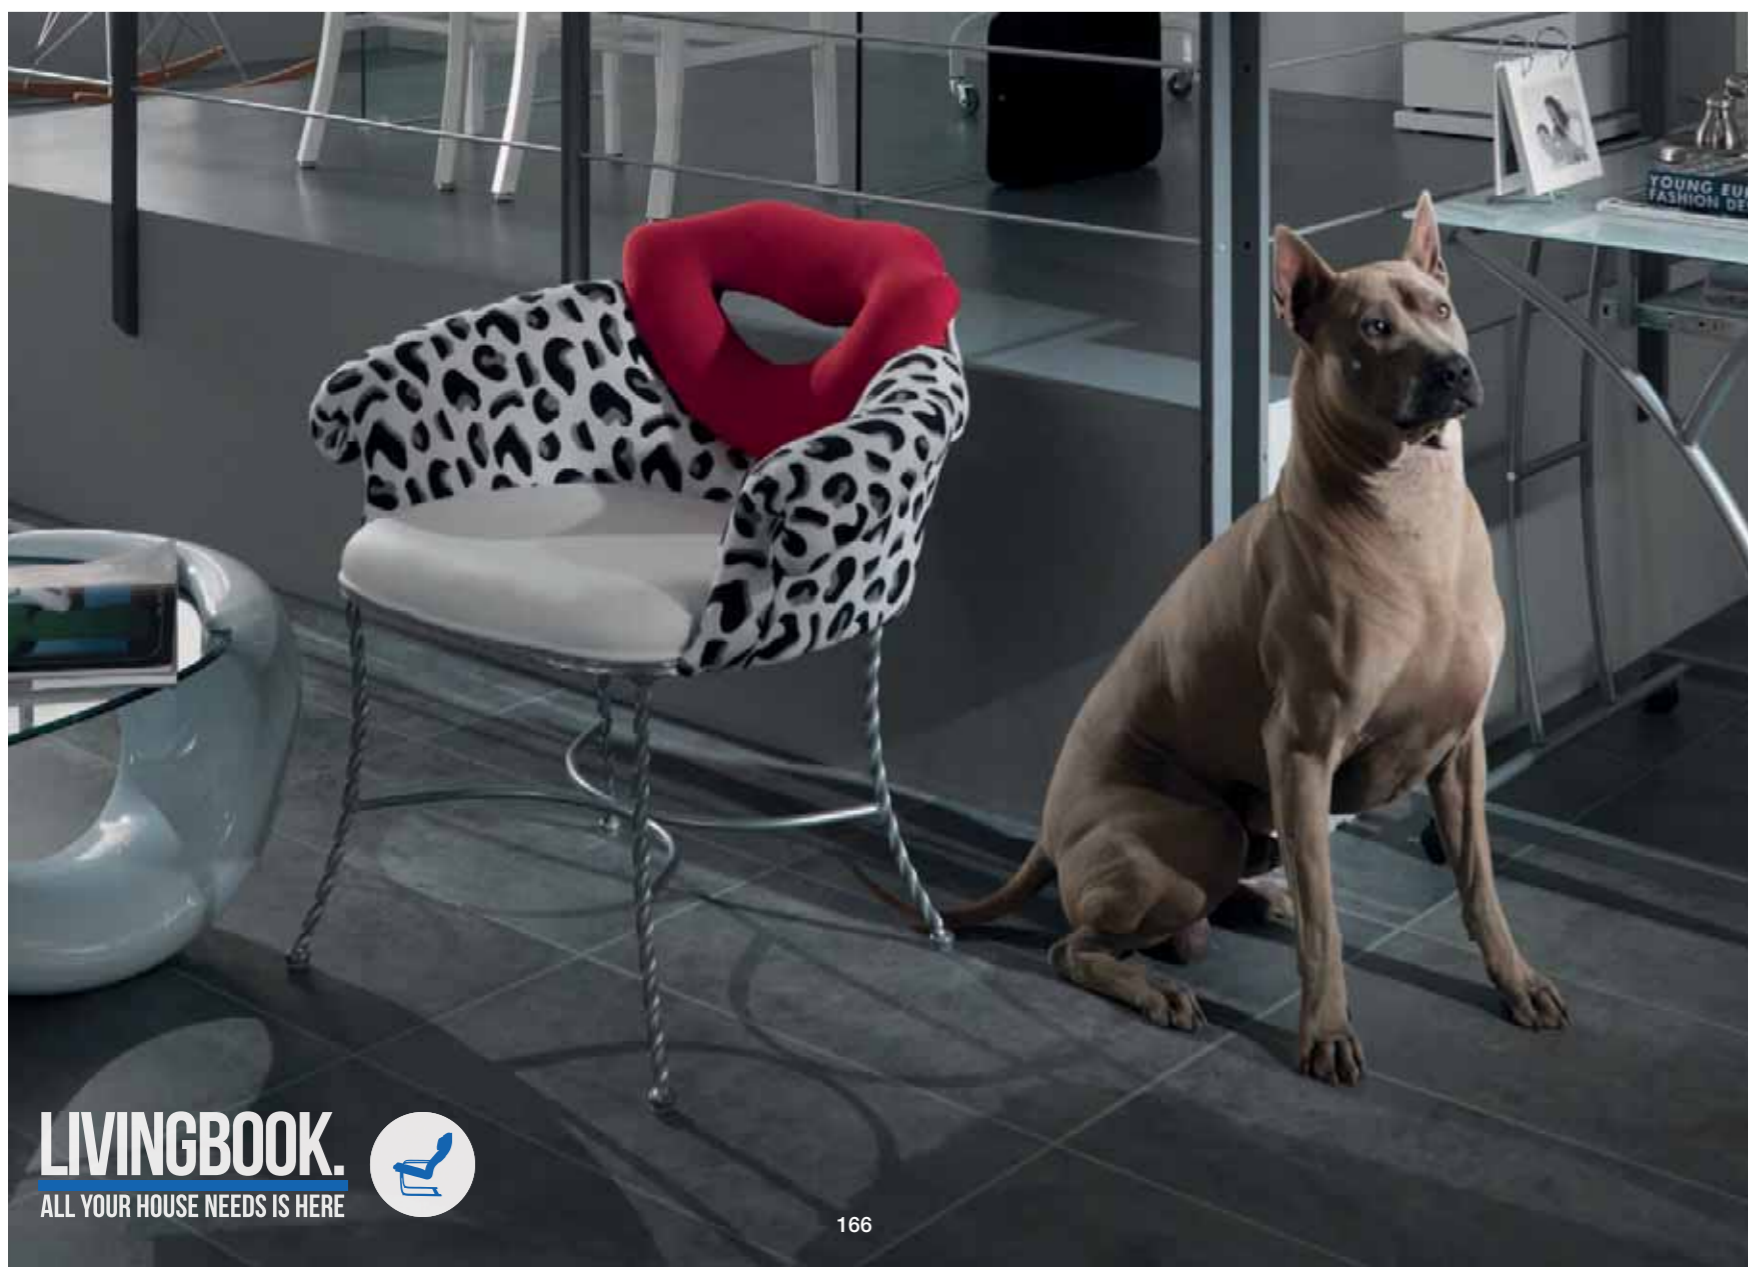

0320

1665

SHOW

poltrona girevole

- seduta rivestita in pelle ecologica maculata
- base in metallo cromato
- regolabile in altezza
- poltrona cm cm L.60 P.56 H.73/86
- seduta cm H.45/58 L.40 P.48

0924

QUEEN ELISABETH

poltrona

- struttura in metallo
- schienale rivestito in tessuto fantasia
- seduta in pelle ecologica bianca
- cm H.83 x L.75 x P.64 seduta H.45

1102

CASINO'

poltrona

- struttura in metallo verniciato grigio
- schienale e braccioli in tessuto fantasia
- seduta in pelle ecologica bianca
- cm H.76 x L.76 x P.67