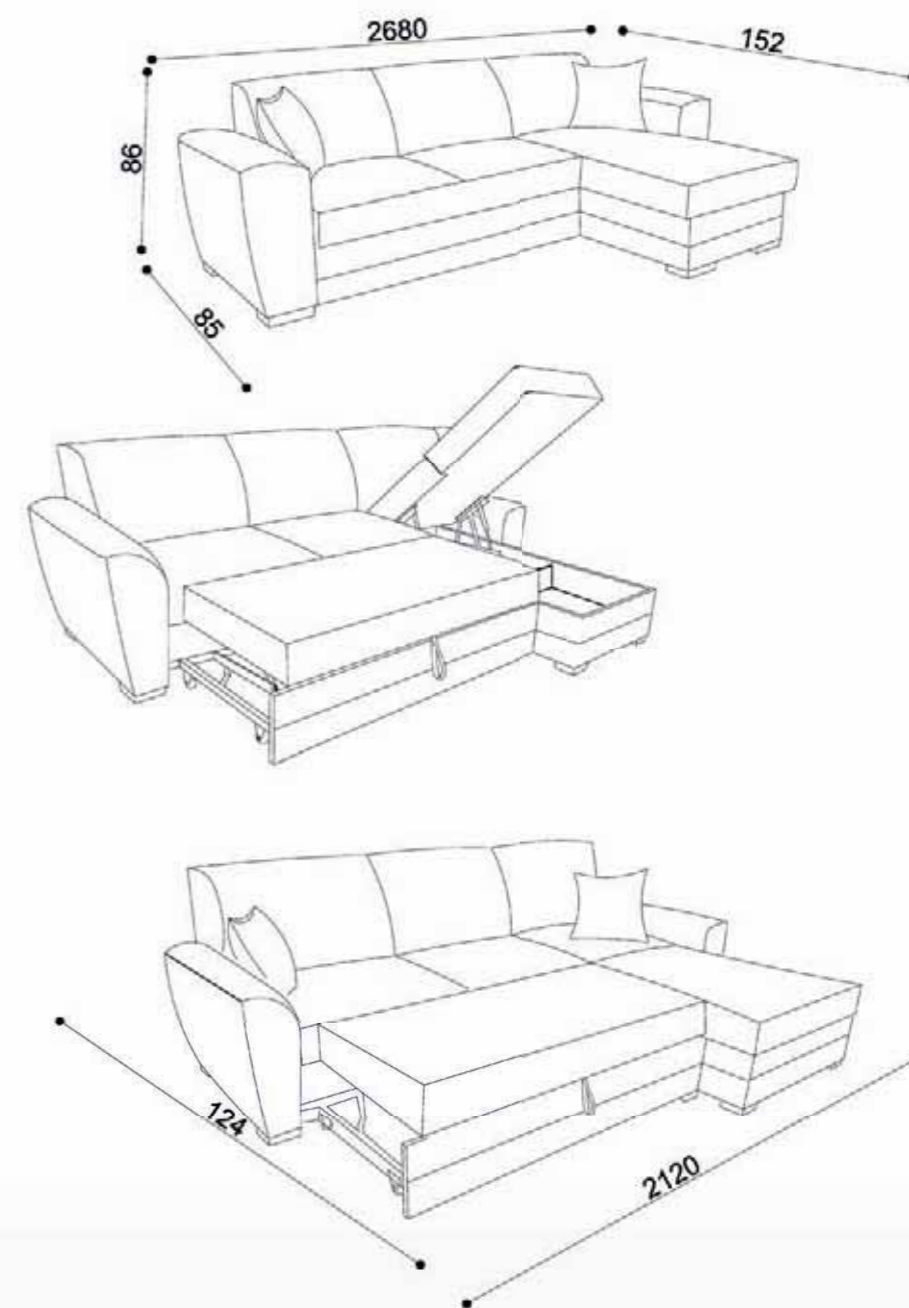

DISEGNI + DIMENSIONI

TESSUTI DISPONIBILI MOD. BEST:

TESSUTO BROMA
S1224 grigio

TESSUTO BROMA
S1226 marrone