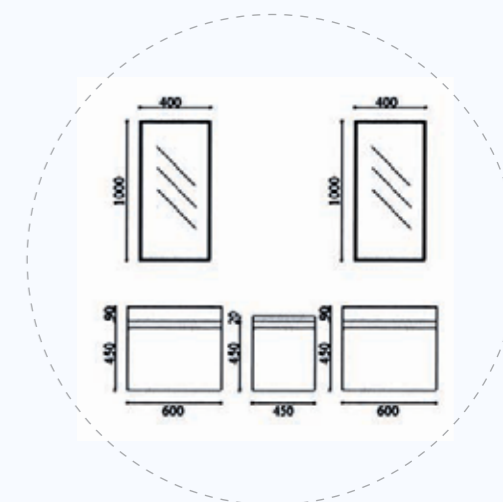

BRILL

1539 / Specchiera

- Luce LED interna posizionata verticale nei lati
- Cm. H.90 x L.50 x P.4,5

06

06

A-600 D

B017 / Base (x2)

- Base sospesa cm. L.60 x P.48 x H.54 (misura compresa di lavello)
- Struttura realizzata con pannelli ecologici di particelle di legno in classe E1 (a bassa emissione di formaldeide)
- Completamente rivestito in laminato finitura teak
- Lavello in mineralmarmo
- Miscelatore e tappo lavello non compresi
- Cestone con cassetto interno con guide ammortizzate