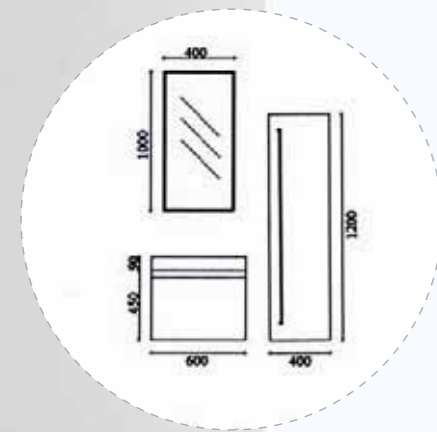

SPLIT

1540 / Specchiera

- Specchiera a contenitore a 1 anta scorrevole
- struttura in metallo verniciato bianco
- specchio sagomato lato superiore
- cm H.60 x L.60 x P.13

1540

N-800

B011 / Base

- Base sospesa cm. L.80 x P.48 x H.61 (misura compresa di lavello)
- Struttura realizzata con pannelli ecologici di particelle di legno in classe E1 (a bassa emissione di formaldeide)
- Completamente rivestito in laminato finitura teak
- Lavello in mineralmarmo
- Miscelatore e tappo lavello non compresi
- Guide ammortizzate