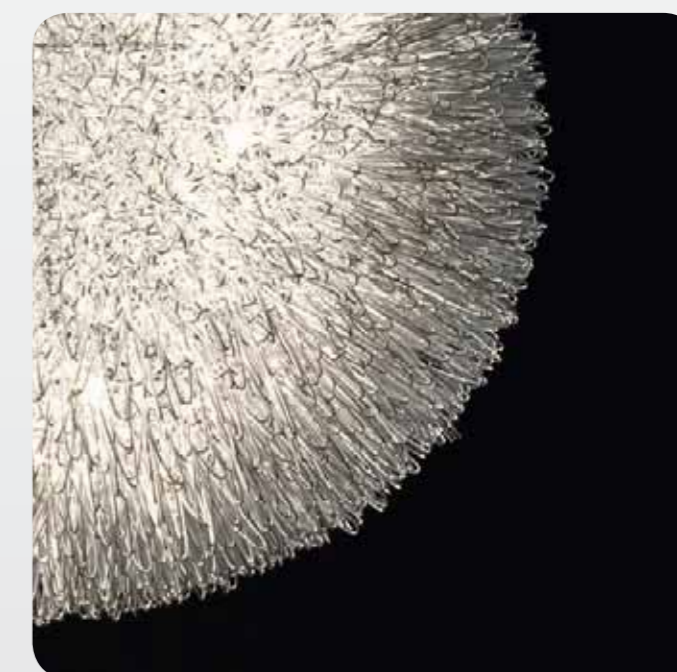

ICE

lampadario

- paralume realizzato con fili di alluminio
- predisposto per nr.8 lampadine G4 12V 20W (non in dotazione)
- cm Ø.45 x H.80
- filo elettrico cm. L.100