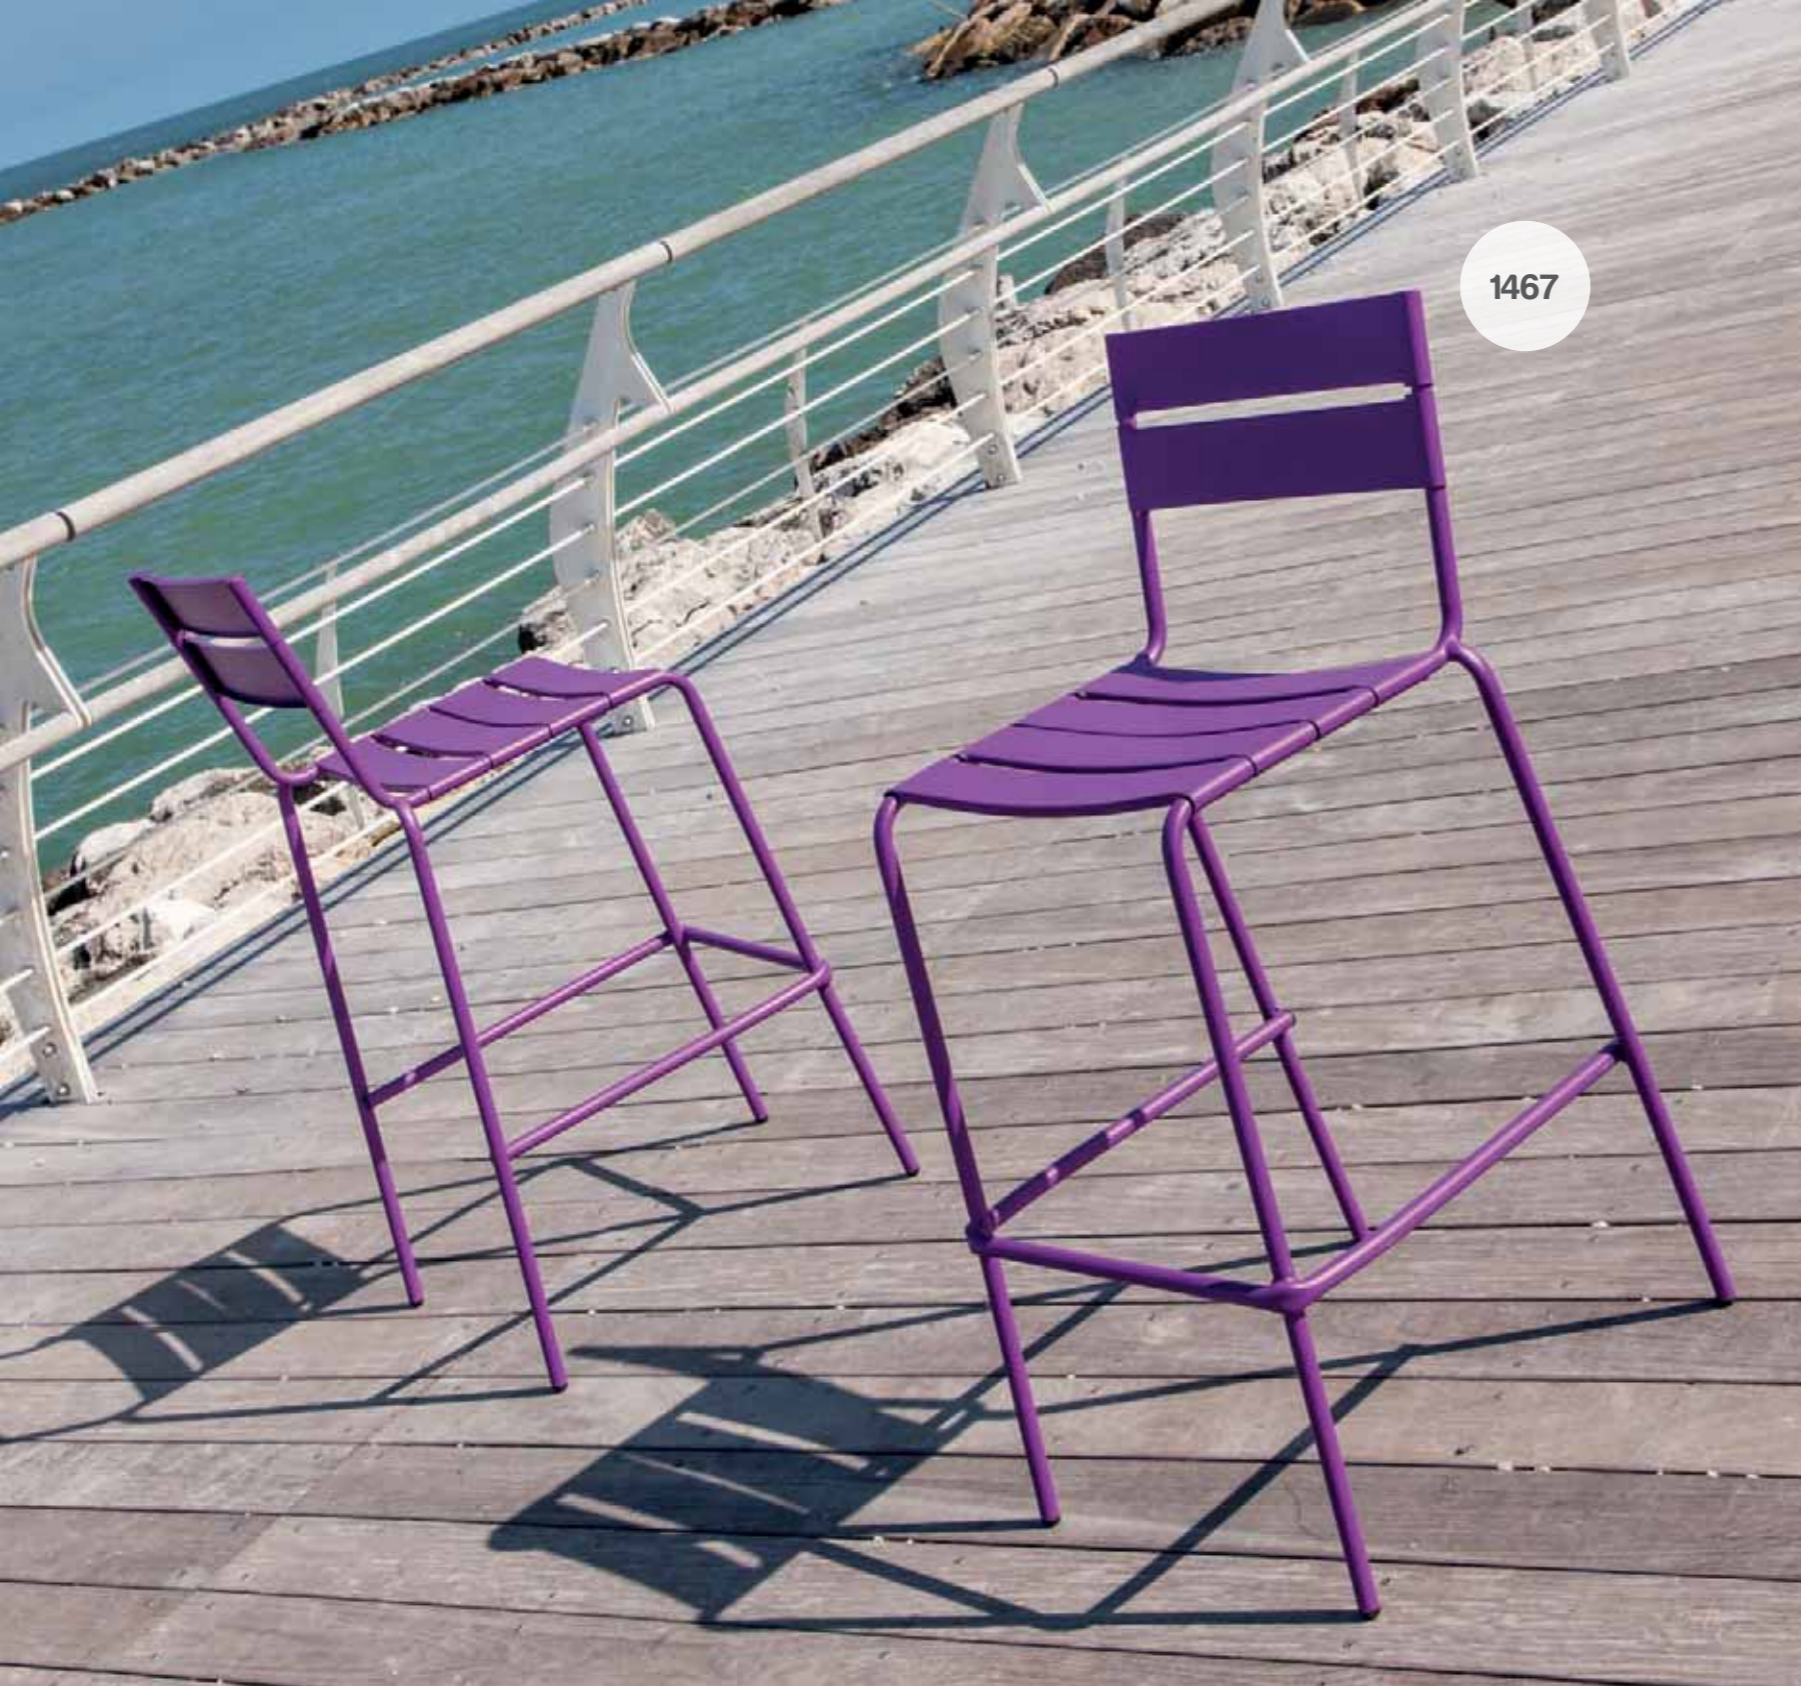

1467

GALLIPOLI

sgabello da esterno

- struttura in metallo verniciato
- cm. H.106 x L.48 x P.59 seduta H.75 x L.42 x P.38
- BIANCO, SABBIA, VIOLA

09

1415

1468