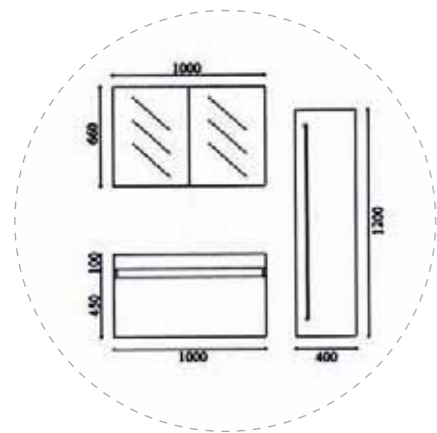

A-1000

B003 / Base

- Base sospesa cm. L.100 x P.48 x H.55 (misura compresa di lavello)
- Struttura realizzata con pannelli ecologici di particelle di legno in classe E1 (a bassa emissione di formaldeide)
- Completamente rivestito in laminato finitura noce
- Lavello in mineralmarmo
- Miscelatore e tappo lavello non compresi
- Cestone con cassetto interno con guide ammortizzate

B021 / Colonna

- Colonna pensile cm. L.40 x P.30 x H.120
- Struttura realizzata con pannelli ecologici di particelle di legno in classe E1 (a bassa emissione di formaldeide)
- Completamente rivestito in laminato finitura noce
- Cerniere ammortizzate
- Nr.2 ripiani interni
- Predisposta per il montaggio sx/dx

B025 / Specchiera

- Specchiera contenitore a 2 ante cm. L.100 x P.12,7 x H.66
- Nr.2 ripiani interni
- Ante con specchio intero
- Apertura ante max 90°