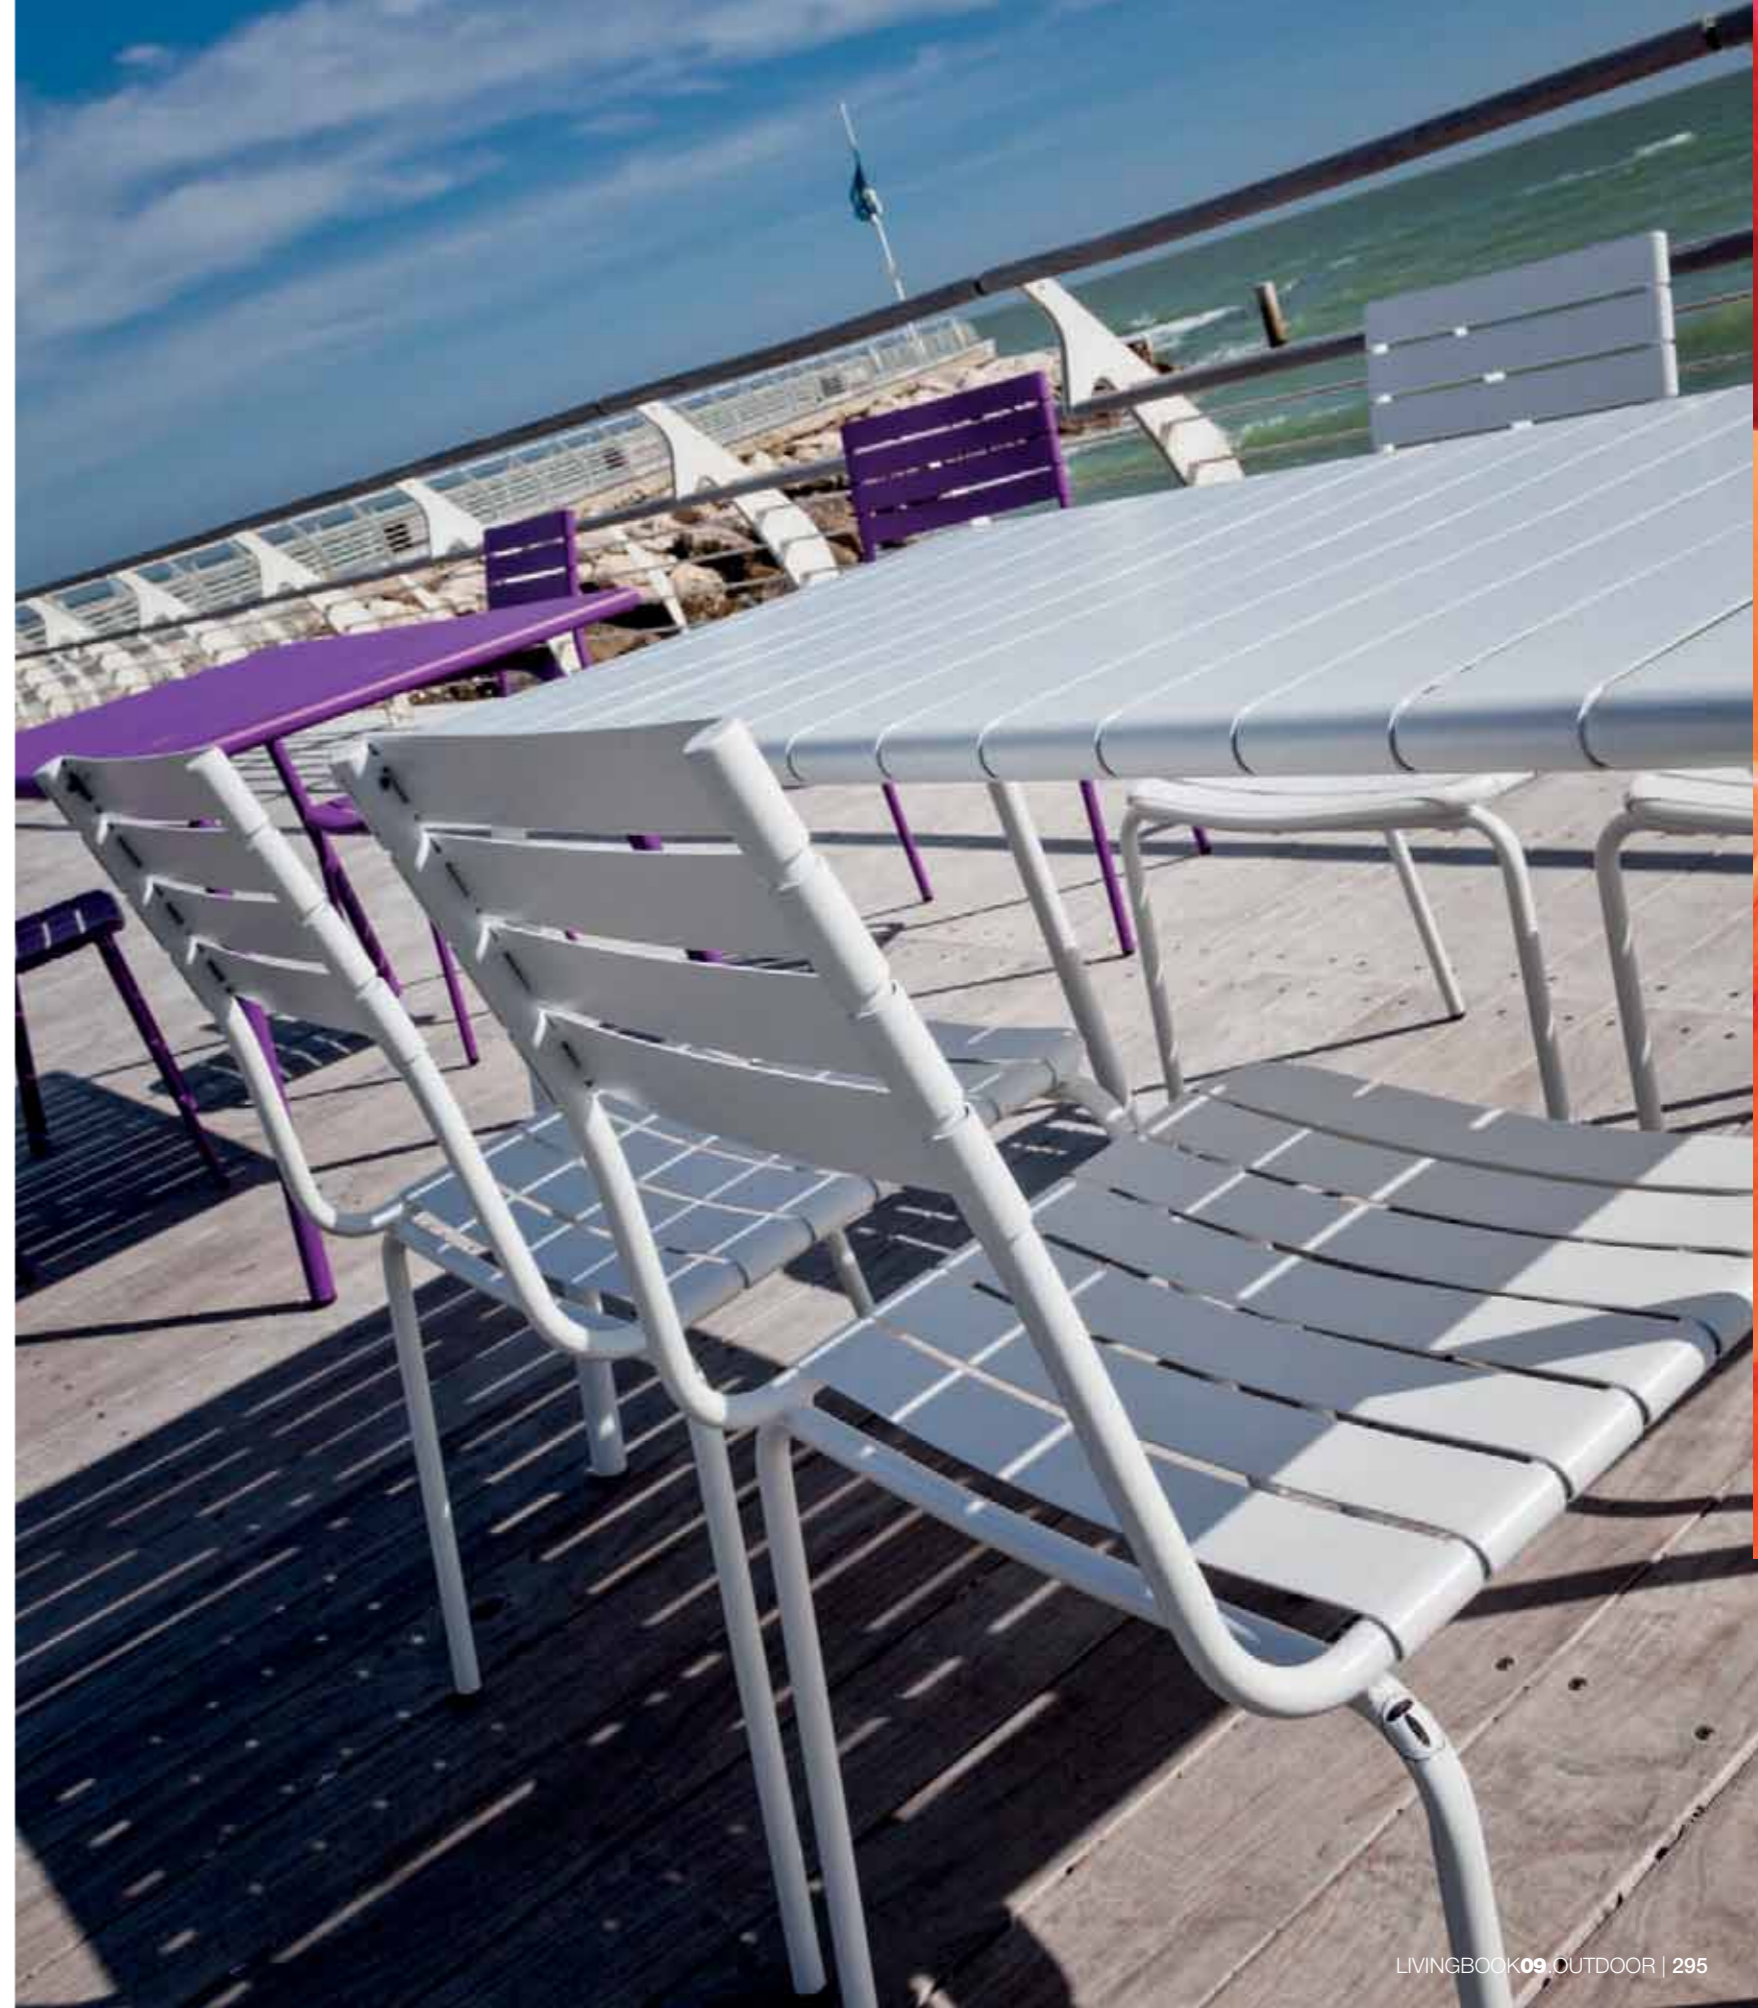

GALLIPOLI

sedia da esterno

- struttura in metallo verniciato
- cm. H.85 x L.53 x P.59 seduta H.44 x L.45 x P.40
- **BIANCO, SABBIA, VIOLA**

09

1410