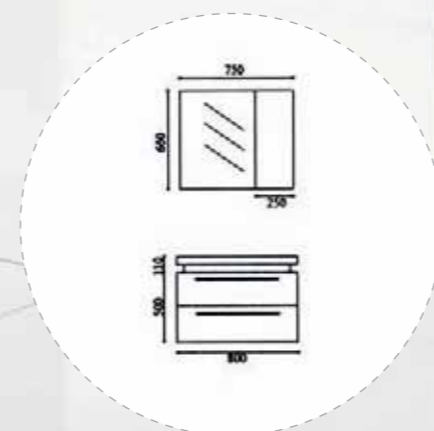

B022 / Colonna pensile

- Colonna pensile cm. L.40 x P.36 x H.66
- Struttura realizzata con pannelli ecologici di particelle di legno in classe E1 (a bassa emissione di formaldeide)
- Completamente laccata bianco lucido
- Cerniere ammortizzate
- Nr.1 ripiani interni
- Predisposta per il montaggio sx/dx