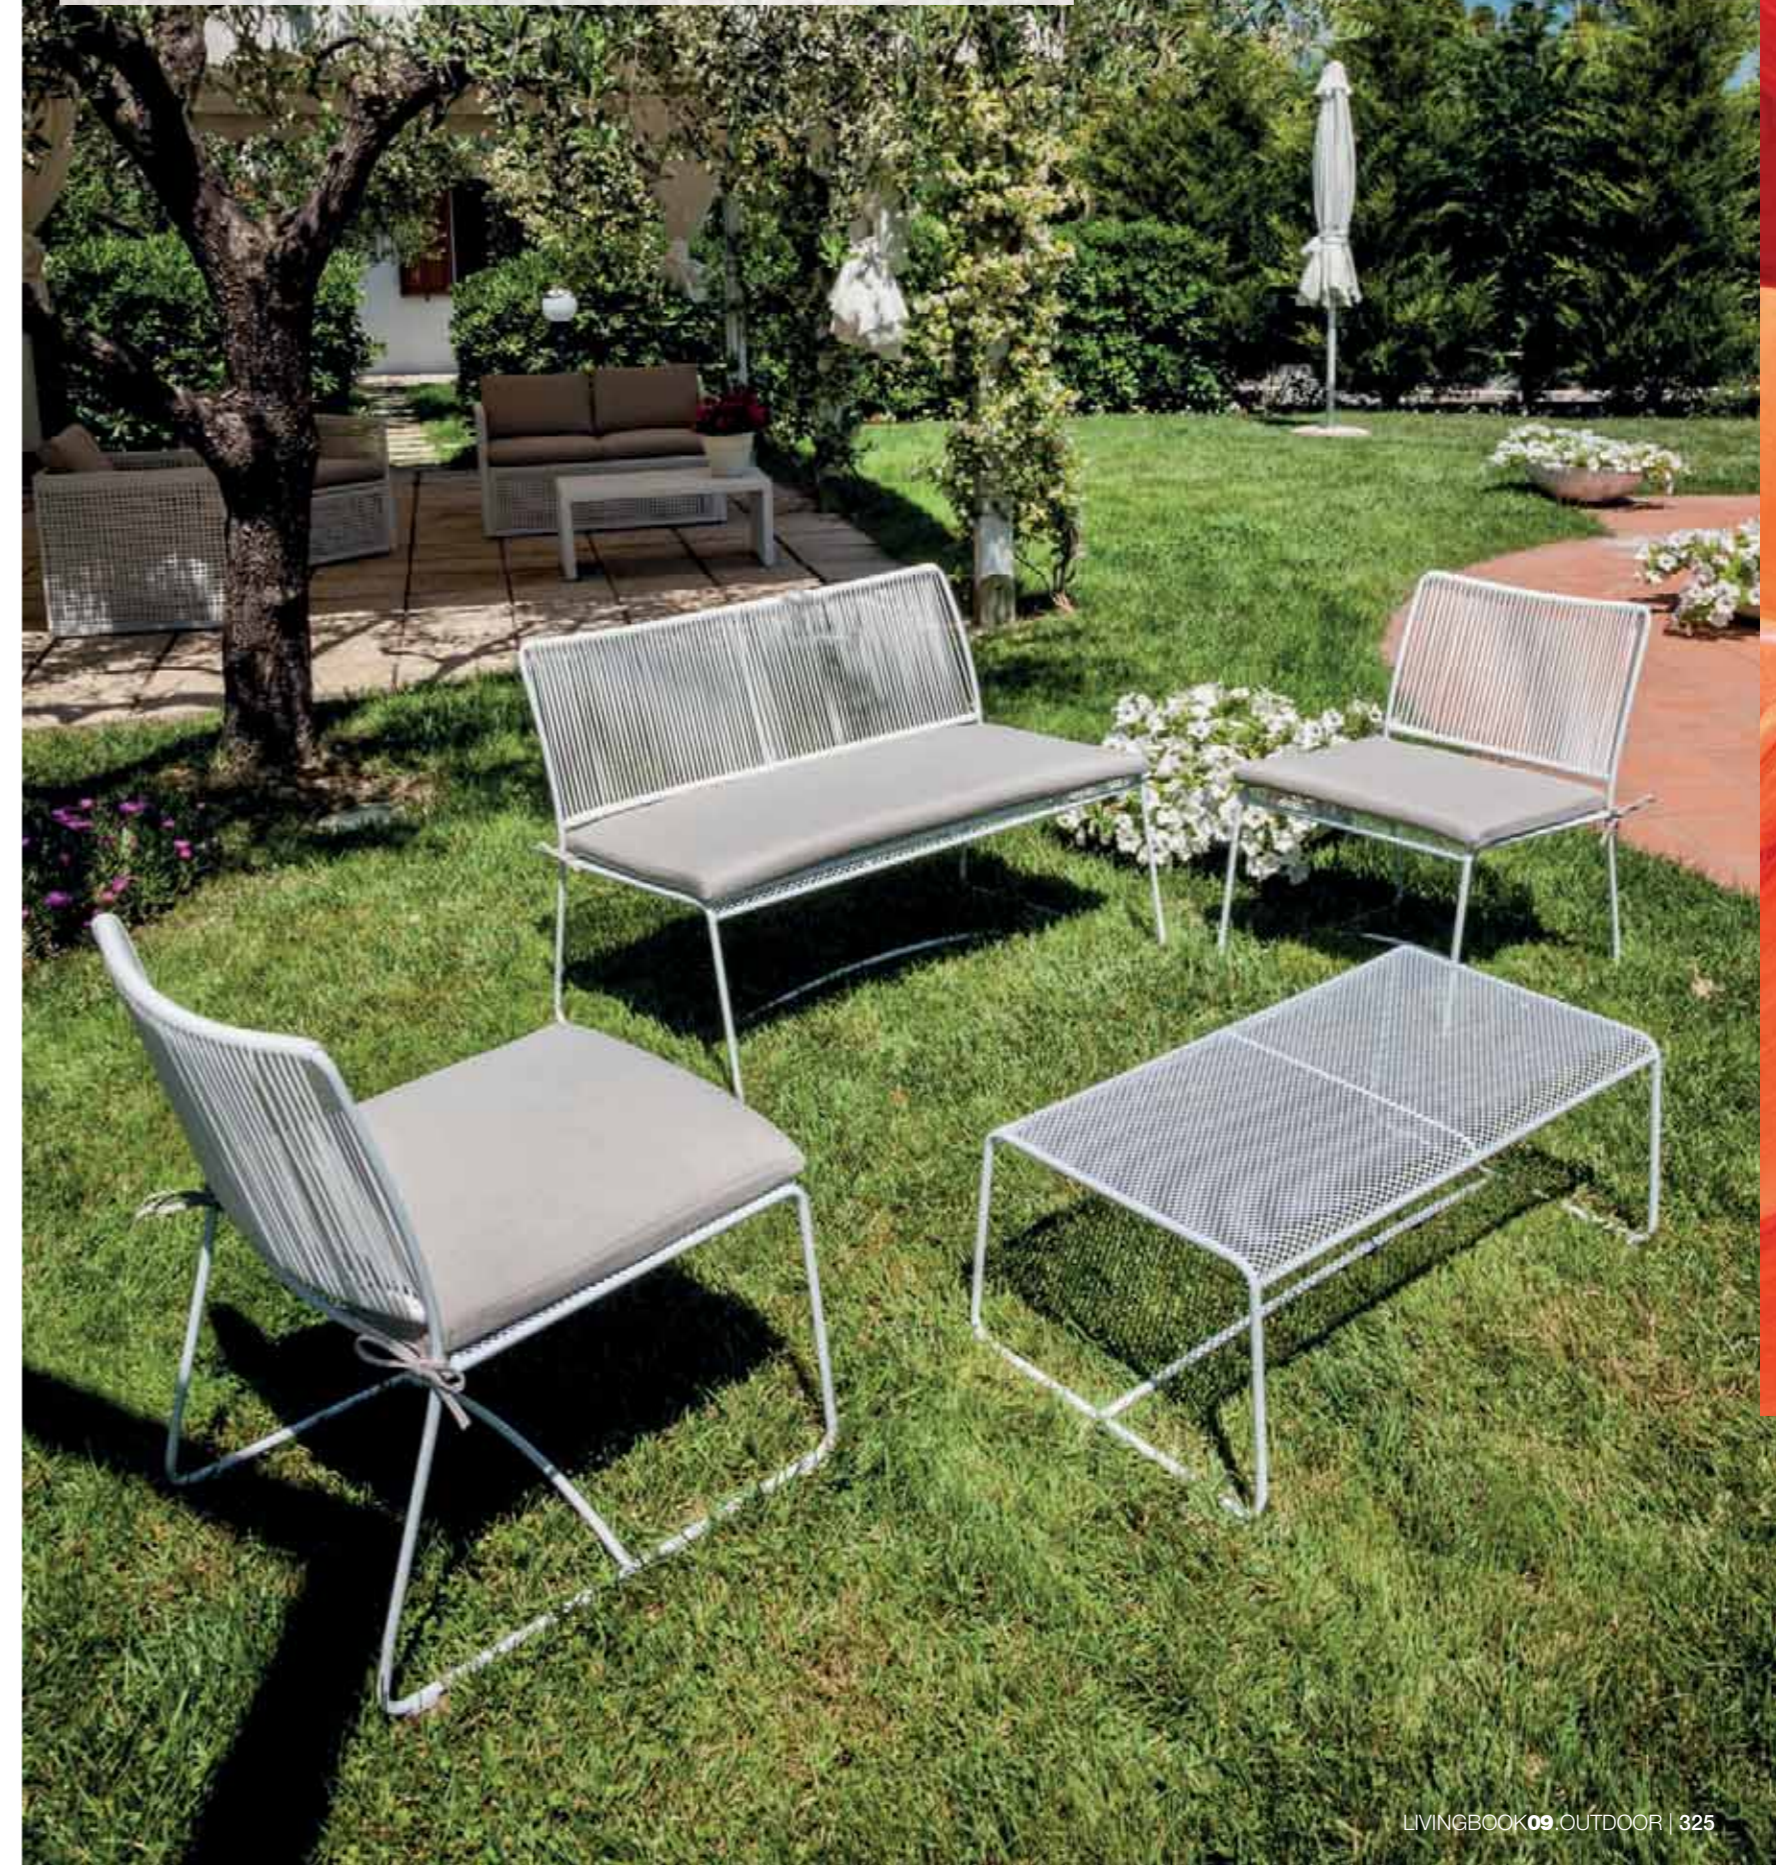

GAETA

salotto da esterno, set di 4 pezzi

- struttura realizzata in metallo verniciato di colore bianco
- schienale in cordoncino di pvc di colore bianco
- cuscini in tessuto di colore tortora
- 2 poltrone cm. H.75 x L.52 x P.69
- divano cm. H.75 x L.105 x P.69
- tavolino cm. H.33 x L.89 x P.50
- BIANCO, TORTORA

09