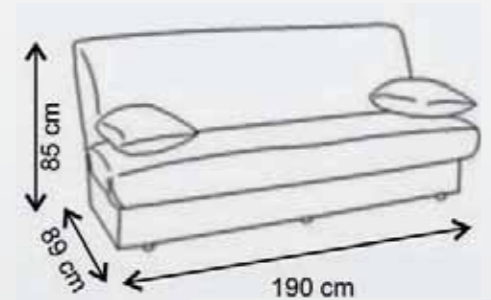

DISEGNI + DIMENSIONI