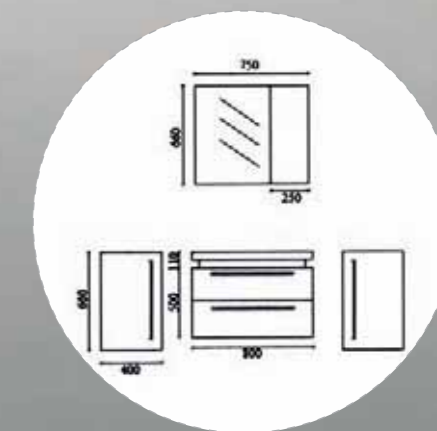

N-800

B011 / Base

- Base sospesa cm. L.80 x P.48 x H.61 (misura compresa di lavello)
- Struttura realizzata con pannelli ecologici di particelle di legno in classe E1 (a bassa emissione di formaldeide)
- Completamente rivestito in laminato finitura teak
- Lavello in mineralmarmo
- Miscelatore e tappo lavello non compresi
- Guide ammortizzate

B023 / Colonna pensile (x2)

- Colonna pensile cm. L.40 x P.36 x H.66
- Struttura realizzata con pannelli ecologici di particelle di legno in classe E1 (a bassa emissione di formaldeide)
- Completamente rivestito in laminato finitura teak
- Cerniere ammortizzate
- Nr.1 ripiani interni
- Predisposta per il montaggio sx/dx

B026 / Specchiera

- Specchiera contenitore a 2 ante cm. L.75 x P.12,7 x H.66
- Nr.2 ripiani interni
- Ante con specchio intero
- Apertura ante max 90°