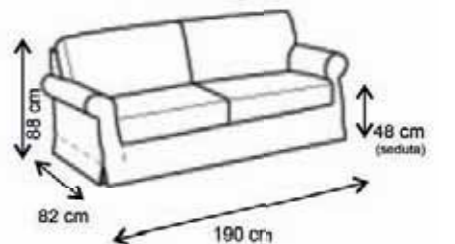

Divano Fiocco 3 posti