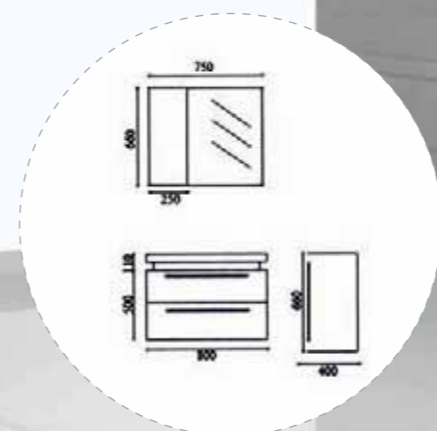

B022 / Colonna pensile

- Colonna pensile cm. L.40 x P.36 x H.66
- Struttura realizzata con pannelli ecologici di particelle di legno in classe E1 (a bassa emissione di formaldeide)
- Completamente laccata bianco lucido
- Cerniere ammortizzate
- Nr.1 ripiani interni
- Predisposta per il montaggio sx/dx