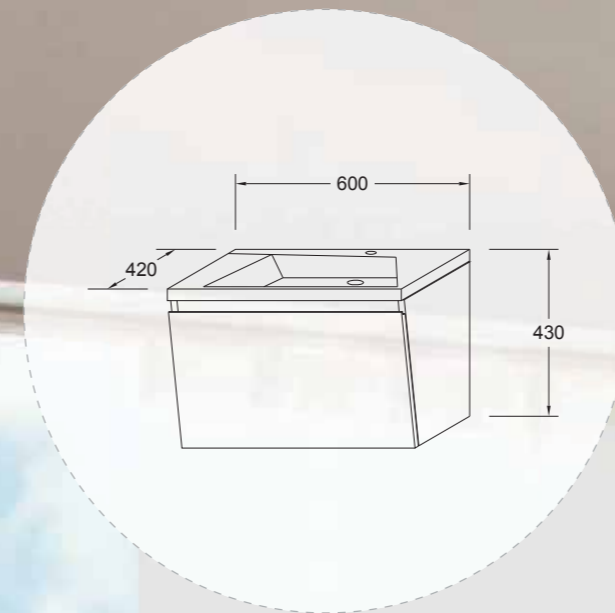

B054 / Specchiera

- Specchiera con luce L.100 x P.7 x H.67
- Fasce laterali in acrilico con luce interna

B051 / B052 LAVABO e MOBILETTO

B050 LAVABO

BAGNO

VK-600

B049 / Base

- Base sospesa cm. L.60 x P.42 x H.43 (misura compresa di lavello)
- Struttura realizzato con pannelli ecologici di particelle di legno
- Frontale realizzato in MDF
- Completamente laccato bianco lucido
- Lavello in mineralmarmo
- Miscelatore e tappo lavello non compresi
- Mensola porta oggetti in vetro all'interno del cestone
- Cestone con guide ammortizzate