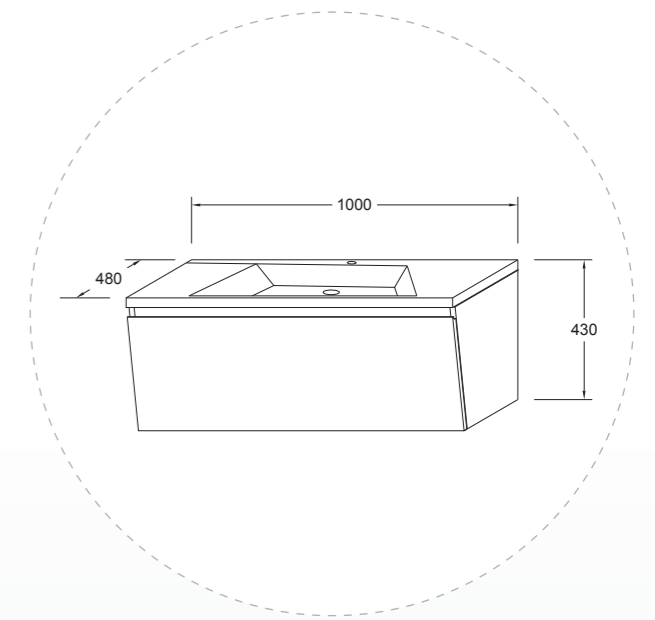

B027 / Specchiera

- Specchiera con cornice in alluminio L.100 x P.2 x H.40

06

B052

B053 PENSILE APERTO

B053 / Colonna pensile

- Colonna pensile cm. L.30 x P.12 x H.120
- Struttura realizzata in alluminio
- Anta a specchio esterno / interno
- Nr.3 mensole in vetro all'interno