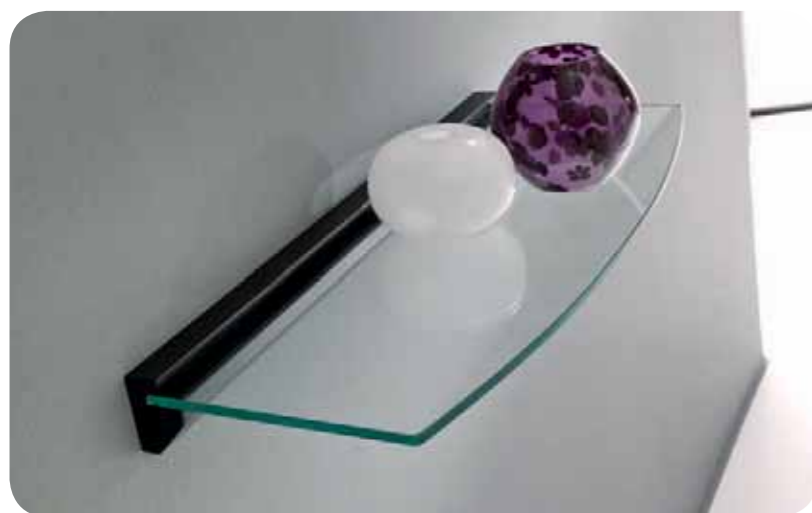

1515

TRAYS

mensola svuotatasche

- realizzata in legno laccato colore bianco
- appendini portachiavi
- cm L.60 x P.12 x H.10

1222

WAVE

mensola

- nr.1 mensola vetro temprato curvato trasparente
- coppia di reggimensola inclusa
- cm. H.16 x L.120 x P.20 Sp. 0,8

1735

ORIKO

mensola

- supporto realizzato in legno di pino laccato di colore nero
- ripiano in vetro
- cm. L.60 x P.40

1221

ZIG ZAG

mensola

- nr.1 mensola vetro temprato curvato trasparente
- coppia di reggimensola inclusa
- cm. H.20 x L.90 x P.20 Sp. 0,8