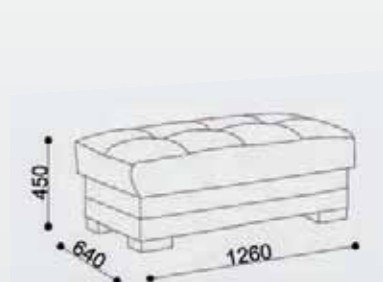

DISEGNI + DIMENSIONI

TESSUTI DISPONIBILI MOD. FREE:

TESSUTO DIEGO
S1401 grigio

TESSUTO DIEGO
S1423 marrone