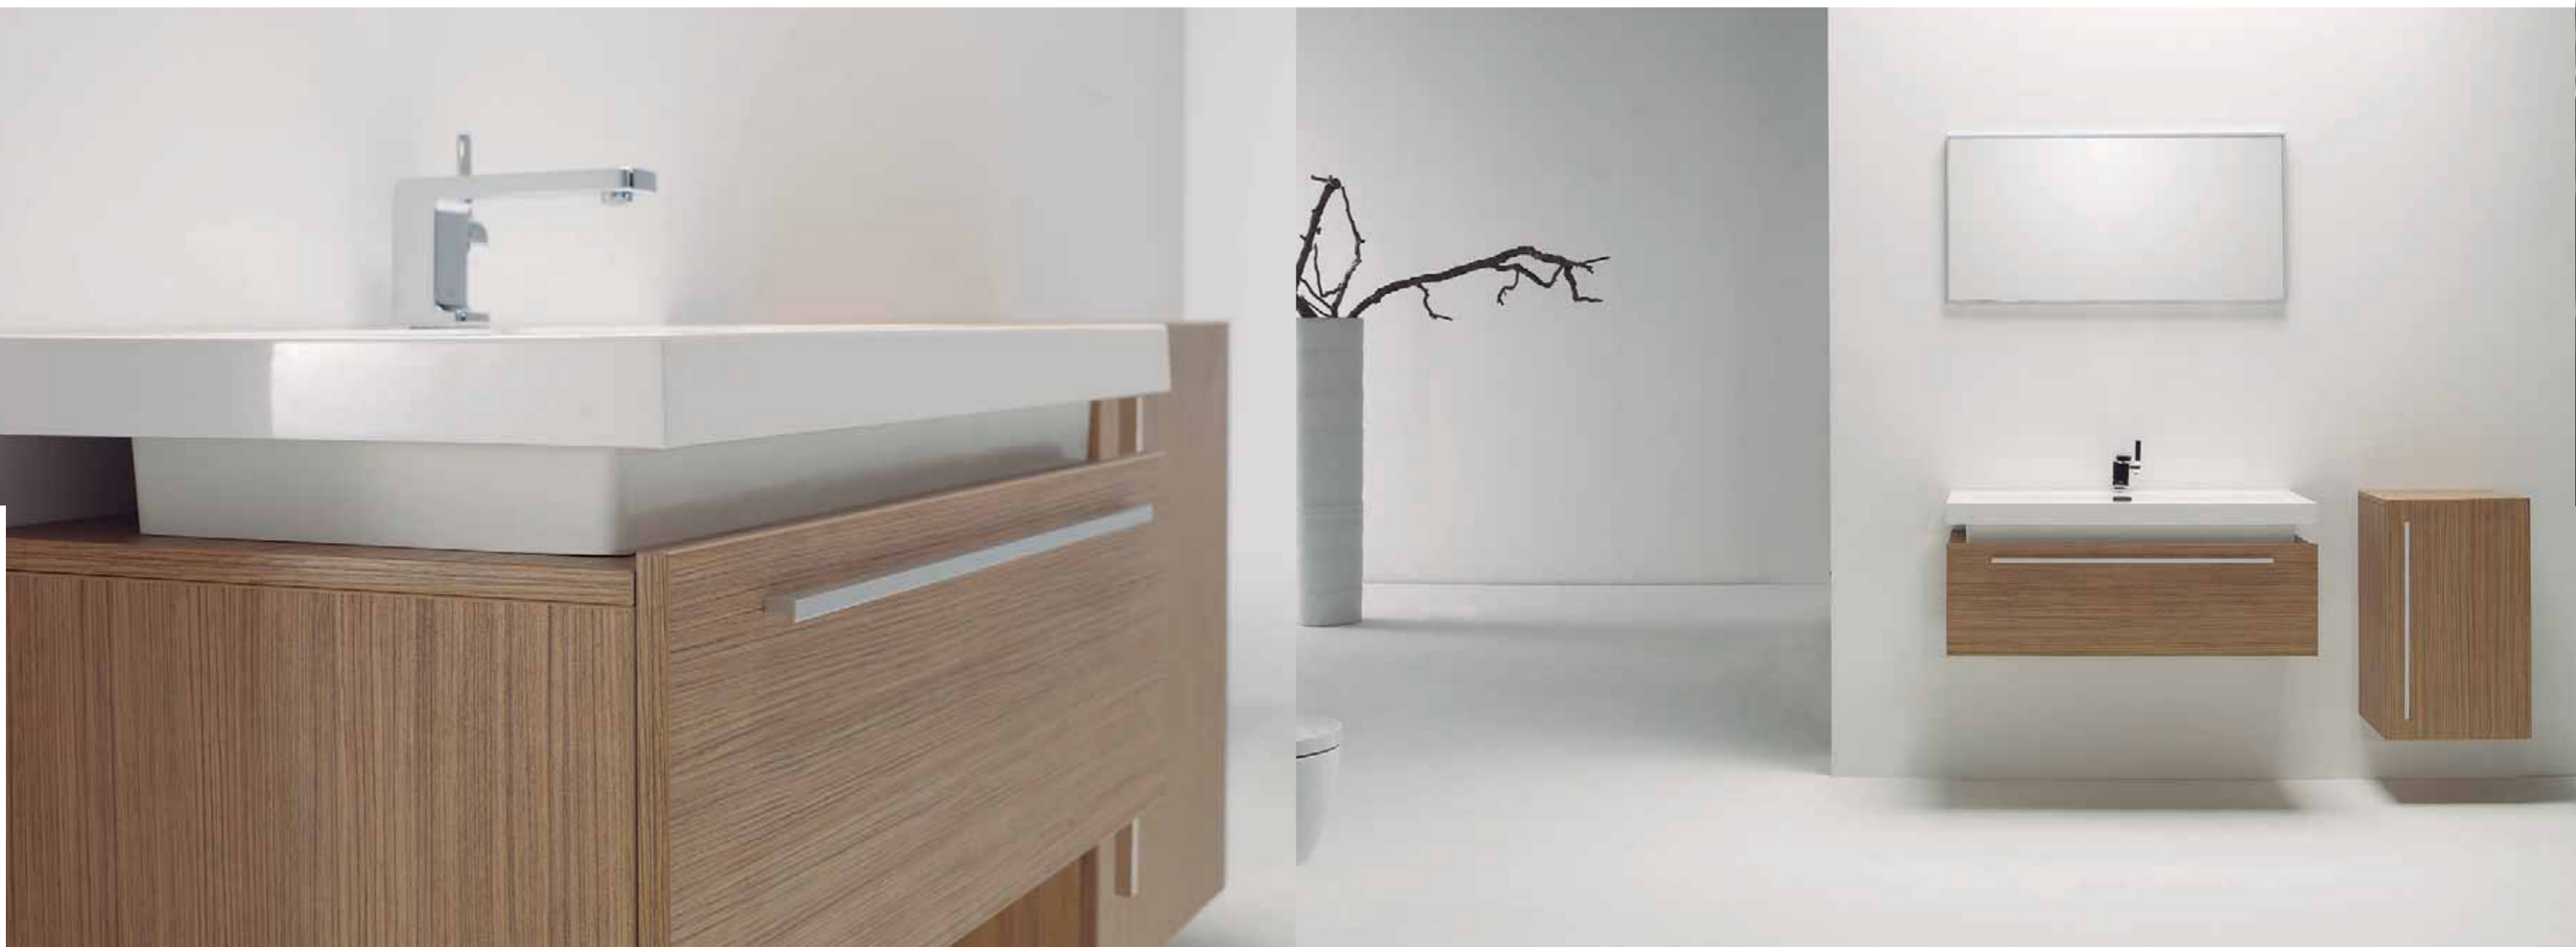

N-1000

06

B014 / Base

- Base sospesa cm. L.100 x P.48 x H.41 (misura compresa di lavello)
- Struttura realizzata con pannelli ecologici di particelle di legno in classe E1 (a bassa emissione di formaldeide)
- Completamente rivestito in laminato finitura teak
- Lavello in mineralmarmo
- Miscelatore e tappo lavello non compresi
- Guide ammortizzate

B023 / Colonna

- Colonna pensile cm. L.40 x P.36 x H.66
- Struttura realizzata con pannelli ecologici di particelle di legno in classe E1 (a bassa emissione di formaldeide)
- Completamente rivestito in laminato finitura teak
- Cerniere ammortizzate
- Nr.1 ripiani interni
- Predisposta per il montaggio sx/dx

B027 / Specchiera

- Specchiera con cornice in alluminio L.100 x P.2 x H40