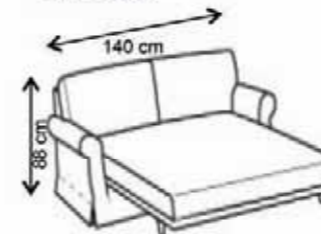

DISEGNI + DIMENSIONI

Divano Fiocco 2 posti con letto

Letto:
Rete a maglie cm.90 x P.180
Materasso in espanso cm. H.7

Divano Fiocco 3 posti con letto

Letto:
Rete a maglie cm.140 x P.180
Materasso in espanso cm. H.7