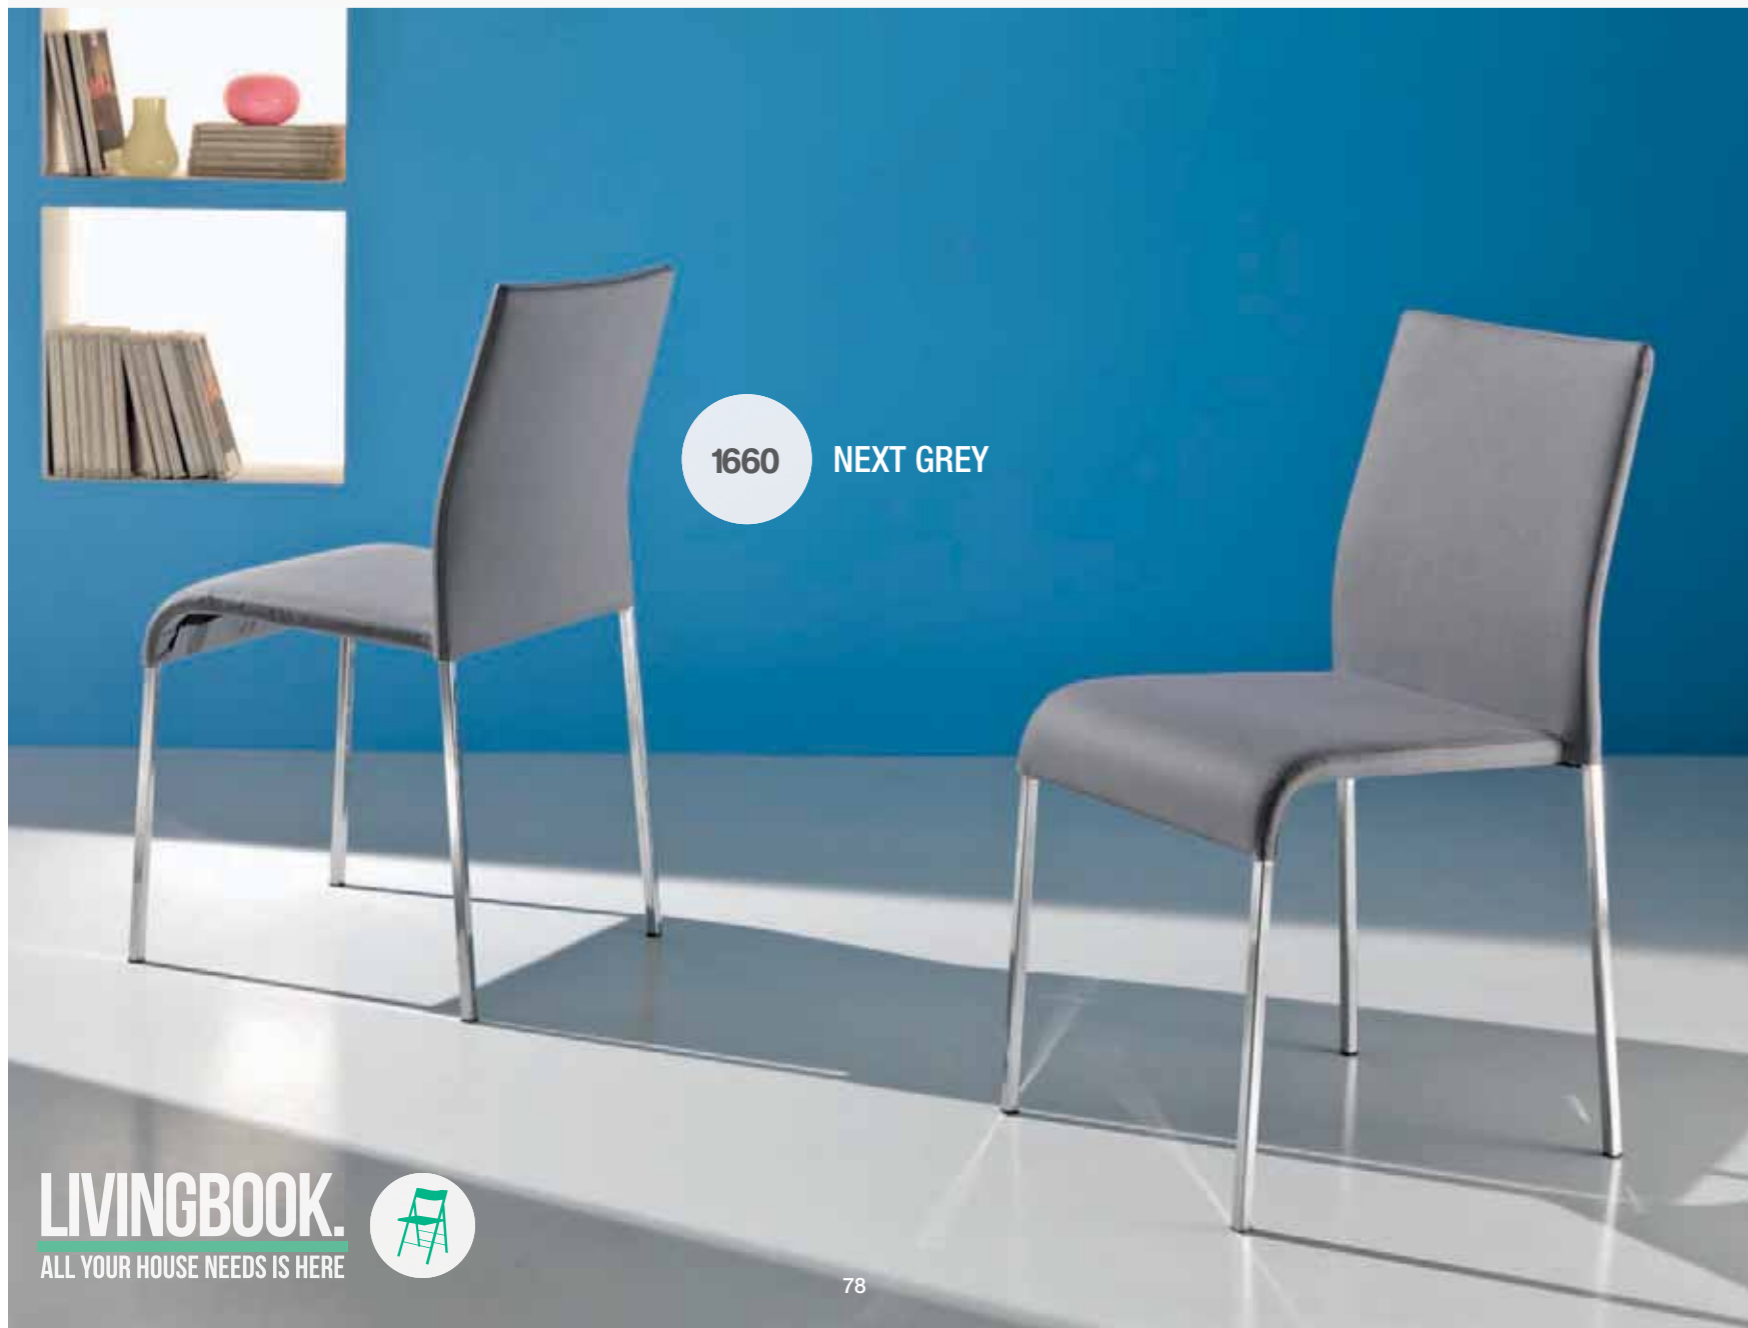

02

1658 / NEXT PURPLE

1659 / NEXT BROWN

NEXT

sedia

- rivestita in tessuto antimacchia viola, grigio, marrone
- gambe in metallo cromato
- cm. H.85 x L.42 x P.53
- seduta cm. H.46 x L.42 x P.41
- GRIGIO, VIOLA, MARRONE