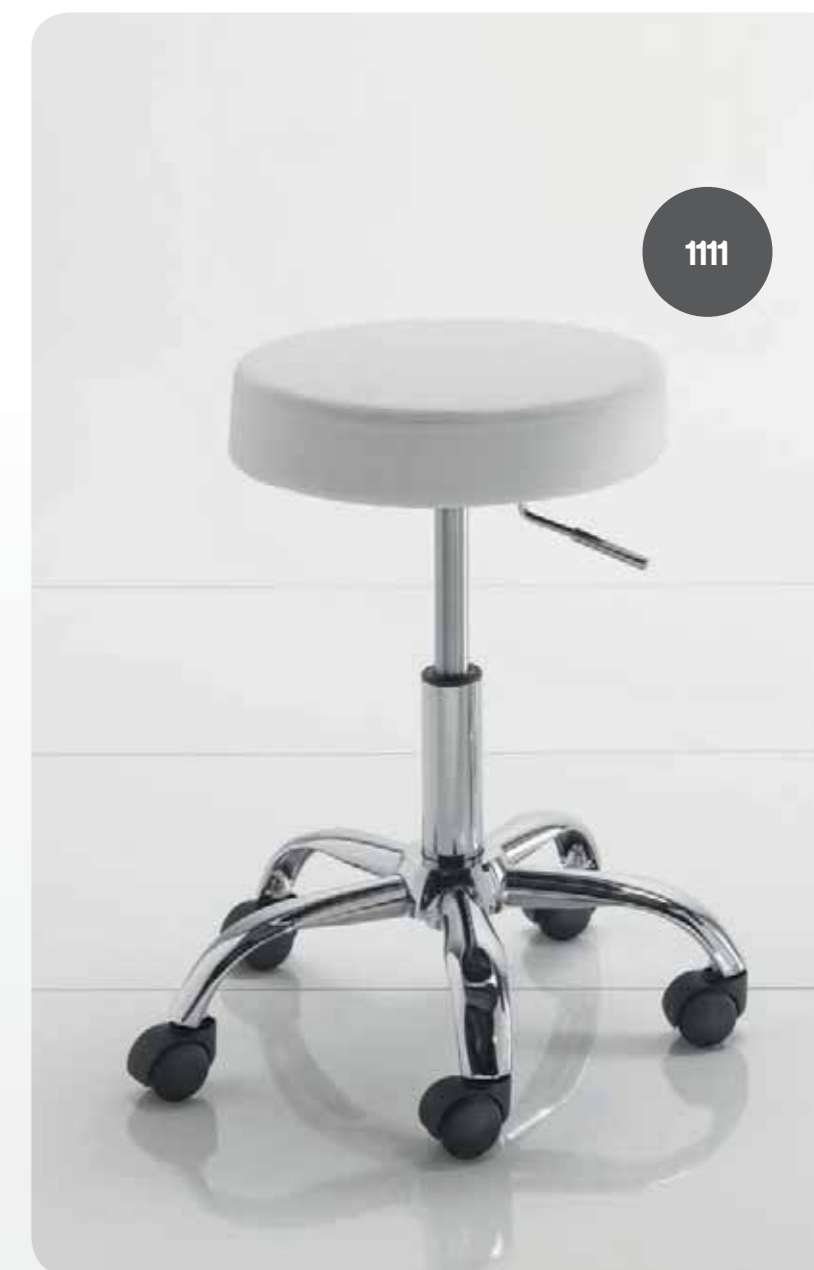

GALAXY

sedia da ufficio

- seduta imbottita rivestita in tessuto di colore nero o grigio
- alzata a gas regolabile in altezza
- dimensioni sedia cm. H.69/81 x L.40 x P.47
- dimensioni seduta cm. H.37/49 x L.40 x P.44
- **NERO, GRIGIO**

TIZIO

sgabello per scrittoio

- seduta imbottita rivestita in pelle ecologica
- base a stella in metallo cromato
- alzata a gas regolabile in altezza
- cm. H.46/60 x ø50
- **BIANCO NERO**