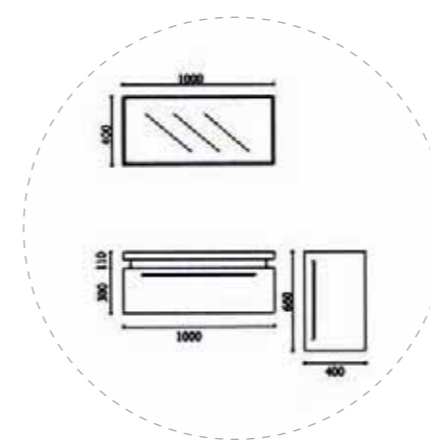

N-1000

06

B014 / Base

- Base sospesa cm. L.100 x P.48 x H.41 (misura compresa di lavello)
- Struttura realizzata con pannelli ecologici di particelle di legno in classe E1 (a bassa emissione di formaldeide)
- Completamente rivestito in laminato finitura teak
- Lavello in mineralmarmo
- Miscelatore e tappo lavello non compresi
- Guide ammortizzate

B023 / Colonna

- Colonna pensile cm. L.40 x P.36 x H.66
- Struttura realizzata con pannelli ecologici di particelle di legno in classe E1 (a bassa emissione di formaldeide)
- Completamente rivestito in laminato finitura teak
- Cerniere ammortizzate
- Nr.1 ripiani interni
- Predisposta per il montaggio sx/dx

B027 / Specchiera

- Specchiera con cornice in alluminio L.100 x P.2 x H40